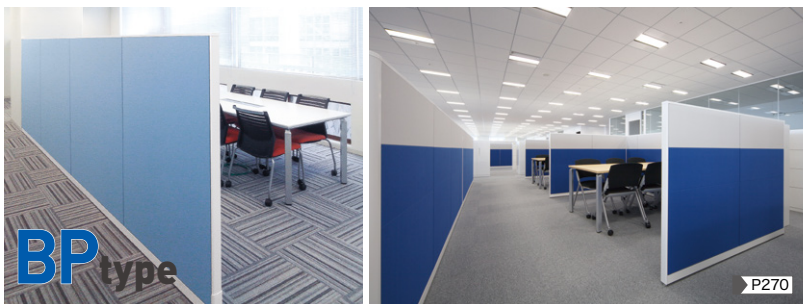

■ローパーティション