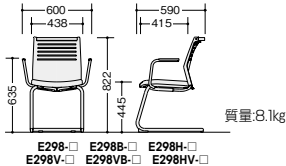

会議用チェア

テーブルMP1890-WHはP470に掲載しています。

テーブルKLRL75R-BSはP476に掲載しています。

(キャンチレバー脚・背ヌードタイプ)

張地	タイプ			肘付き		肘なし	
	背	フレーム	品番	価格	品番	価格	
布張り	ブラック	シルバー	E298-□	¥47,000	E297-□	¥39,100	
	ブラック	ブラック	E298B-□		E297B-□		
	ホワイト	シルバー	E298H-□		E297H-□		
ビニール レザー 張り	ブラック	シルバー	E298V-□	¥47,000	E297V-□	¥39,100	
	ブラック	ブラック	E298VB-□		E297VB-□		
	ホワイト	シルバー	E298HV-□		E297HV-□		

(キャンチレバー脚・背パッドタイプ)

張地	タイプ			肘付き		肘なし	
	背	フレーム	品番	価格	品番	価格	
布張り	ブラック	シルバー	E298F-□	¥53,500	E297F-□	¥45,700	
	ブラック	ブラック	E298FB-□		E297FB-□		
	ホワイト	シルバー	E298HF-□		E297HF-□		

■共通仕様
背:PP樹脂成型品
フレーム:φ25.4ハイテンションスチール丸パイプ粉体塗装仕上