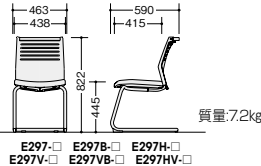

会議用チェア

テーブルMP1890-WHはP470に掲載しています。

テーブルKLRL75R-BSはP476に掲載しています。

(キャンチレバー脚・背ヌードタイプ)

張地	タイプ			肘付き		肘なし	
	背	フレーム	品番	価格	品番	価格	
布張り	ブラック	シルバー	E298-□	¥47,000	E297-□	¥39,100	
	ブラック	ブラック	E298B-□		E297B-□		
	ホワイト	シルバー	E298H-□		E297H-□		
ビニール レザー 張り	ブラック	シルバー	E298V-□	¥47,000	E297V-□	¥39,100	
	ブラック	ブラック	E298VB-□		E297VB-□		
	ホワイト	シルバー	E298HV-□		E297HV-□		

(キャンチレバー脚・背パッドタイプ)

張地	タイプ			肘付き		肘なし	
	背	フレーム	品番	価格	品番	価格	
布張り	ブラック	シルバー	E298F-□	¥53,500	E297F-□	¥45,700	
	ブラック	ブラック	E298FB-□		E297FB-□		
	ホワイト	シルバー	E298HF-□		E297HF-□		

■共通仕様
背:PP樹脂成型品
フレーム:φ25.4ハイテンションスチール丸パイプ粉体塗装仕上

(ループ脚・背ヌードタイプ)

張地	タイプ			肘なし	
	背	フレーム	品番	価格	
布張り	ブラック	シルバー	E292-□	¥41,500	
	ブラック	ブラック	E292B-□		
	ホワイト	シルバー	E292H-□		
ビニール レザー 張り	ブラック	シルバー	E292V-□	¥41,500	
	ブラック	ブラック	E292VB-□		
	ホワイト	シルバー	E292HV-□		

(ループ脚・背パッドタイプ)

張地	タイプ			肘なし	
	背	フレーム	品番	価格	
布張り	ブラック	シルバー	E292F-□	¥48,200	
	ブラック	ブラック	E292FB-□		
	ホワイト	シルバー	E292HF-□		

■共通仕様
背:PP樹脂成型品 フレーム:φ19.1ハイテンションスチール丸パイプ粉体塗装仕上
スタック数:床積4脚

- ワークシステム
- デスクシステム
- 事務用チェア・輸入チェア
- ローバー・ディジョン
- 収納家具
- 書庫・キャビネット
- ロッカー
- 金庫
- 防災・地震対策用品
- セキュリティ用品
- 会議用テーブル
- 会議用チェア
- オフィスラウンジ
- プレゼンテーション機器・黒板
- 役員室用家具
- 応接セット
- ロビーチェア
- カウンター
- オフィスロビー用品
- オフィス周辺什器
- レセプション用家具
- 間仕切り
- 移動ラック・シエルビング
- ラック・工場備品
- 高齢者福祉施設・病院用家具
- 学校用家具
- 店舗用家具