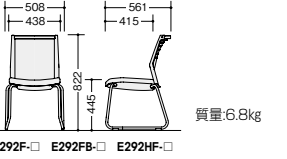

会議用チェア

テーブルMP1890-WHはP470に掲載しています。

テーブルKLRL75R-BSはP476に掲載しています。

(キャンチレバー脚・背ヌードタイプ)

張地	タイプ			肘付き		肘なし	
	背	フレーム	品番	価格	品番	価格	
布張り	ブラック	シルバー	E298-□	¥47,000	E297-□	¥39,100	
	ブラック	ブラック	E298B-□		E297B-□		
	ホワイト	シルバー	E298H-□		E297H-□		
ビニール レザー 張り	ブラック	シルバー	E298V-□	¥47,000	E297V-□	¥39,100	
	ブラック	ブラック	E298VB-□		E297VB-□		
	ホワイト	シルバー	E298HV-□		E297HV-□		

(キャンチレバー脚・背パッドタイプ)

張地	タイプ			肘付き		肘なし	
	背	フレーム	品番	価格	品番	価格	
布張り	ブラック	シルバー	E298F-□	¥53,500	E297F-□	¥45,700	
	ブラック	ブラック	E298FB-□		E297FB-□		
	ホワイト	シルバー	E298HF-□		E297HF-□		

■共通仕様
背:PP樹脂成型品
フレーム:φ25.4ハイテンションスチール丸パイプ粉体塗装仕上

(ループ脚・背ヌードタイプ)

張地	タイプ			肘なし	
	背	フレーム	品番	価格	
布張り	ブラック	シルバー	E292-□	¥41,500	
	ブラック	ブラック	E292B-□		
	ホワイト	シルバー	E292H-□		
ビニール レザー 張り	ブラック	シルバー	E292V-□	¥41,500	
	ブラック	ブラック	E292VB-□		
	ホワイト	シルバー	E292HV-□		

(ループ脚・背パッドタイプ)

張地	タイプ			肘なし	
	背	フレーム	品番	価格	
布張り	ブラック	シルバー	E292F-□	¥48,200	
	ブラック	ブラック	E292FB-□		
	ホワイト	シルバー	E292HF-□		

■共通仕様
背:PP樹脂成型品 フレーム:φ19.1ハイテンションスチール丸パイプ粉体塗装仕上
スタック数:床積4脚

- ワークシステム
- デスクシステム
- 事務用チェア・輸入チェア
- ローバー・ディジョン
- 収納家具
- 書庫・キャビネット
- ロッカー
- 金庫
- 防災・地震対策用品
- セキュリティ用品
- 会議用テーブル
- 会議用チェア
- オフィスラウンジ
- プレゼンテーション機器・黒板
- 役員室用家具
- 応接セット
- ロビーチェア
- カウンター
- オフィスロビー用品
- オフィス周辺什器
- レセプション用家具
- 間仕切り
- 移動ラック・シエルビング
- ラック・工場備品
- 高齢者福祉施設・病院用家具
- 学校用家具
- 店舗用家具