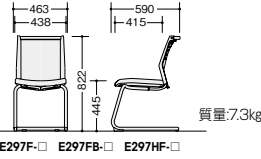

会議用チェア

テーブルMP1890-WHはP470に掲載しています。

テーブルKLRL75R-BSはP476に掲載しています。

(キャンチレバー脚・背ヌードタイプ)

張地	タイプ			肘付き		肘なし	
	背	フレーム	品番	価格	品番	価格	
布張り	ブラック	シルバー	E298-□	¥47,000	E297-□	¥39,100	
	ブラック	ブラック	E298B-□		E297B-□		
	ホワイト	シルバー	E298H-□		E297H-□		
ビニール レザー 張り	ブラック	シルバー	E298V-□	¥47,000	E297V-□	¥39,100	
	ブラック	ブラック	E298VB-□		E297VB-□		
	ホワイト	シルバー	E298HV-□		E297HV-□		

(キャンチレバー脚・背パッドタイプ)

張地	タイプ			肘付き		肘なし	
	背	フレーム	品番	価格	品番	価格	
布張り	ブラック	シルバー	E298F-□	¥53,500	E297F-□	¥45,700	
	ブラック	ブラック	E298FB-□		E297FB-□		
	ホワイト	シルバー	E298HF-□		E297HF-□		

■共通仕様
背:PP樹脂成型品
フレーム:φ25.4ハイテンションスチール丸パイプ粉体塗装仕上

(ループ脚・背ヌードタイプ)

張地	タイプ			肘なし	
	背	フレーム	品番	価格	
布張り	ブラック	シルバー	E292-□	¥41,500	
	ブラック	ブラック	E292B-□		
	ホワイト	シルバー	E292H-□		
ビニール レザー 張り	ブラック	シルバー	E292V-□	¥41,500	
	ブラック	ブラック	E292VB-□		
	ホワイト	シルバー	E292HV-□		

(ループ脚・背パッドタイプ)