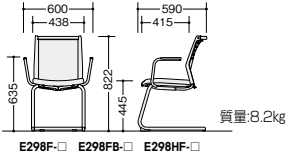

会議用チェア

テーブルMP1890-WHはP470に掲載しています。

テーブルKLRL75R-BSはP476に掲載しています。

(キャンチレバー脚・背ヌードタイプ)

張地	タイプ			肘付き		肘なし	
	背	フレーム	品番	価格	品番	価格	
布張り	ブラック	シルバー	E298-□	¥47,000	E297-□	¥39,100	
	ブラック	ブラック	E298B-□		E297B-□		
	ホワイト	シルバー	E298H-□		E297H-□		
ビニール レザー 張り	ブラック	シルバー	E298V-□	¥47,000	E297V-□	¥39,100	
	ブラック	ブラック	E298VB-□		E297VB-□		
	ホワイト	シルバー	E298HV-□		E297HV-□		

(キャンチレバー脚・背パッドタイプ)

張地	タイプ			肘付き		肘なし	
	背	フレーム	品番	価格	品番	価格	
布張り	ブラック	シルバー	E298F-□	¥53,500	E297F-□	¥45,700	
	ブラック	ブラック	E298FB-□		E297FB-□		
	ホワイト	シルバー	E298HF-□		E297HF-□		

■共通仕様
背:PP樹脂成型品
フレーム:φ25.4ハイテンションスチール丸パイプ粉体塗装仕上

(ループ脚・背ヌードタイプ)

張地	タイプ			肘なし	
	背	フレーム	品番	価格	
布張り	ブラック	シルバー	E292-□	¥41,500	
	ブラック	ブラック	E292B-□		
	ホワイト	シルバー	E292H-□		
ビニール レザー 張り	ブラック	シルバー	E292V-□	¥41,500	
	ブラック	ブラック	E292VB-□		
	ホワイト	シルバー	E292HV-□		

(ループ脚・背パッドタイプ)