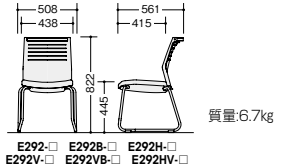

会議用チェア

テーブルMP1890-WHはP470に掲載しています。

テーブルKLRL75R-BSはP476に掲載しています。

(キャンチレバー脚・背ヌードタイプ)

張地	タイプ			肘付き		肘なし	
	背	フレーム	品番	価格	品番	価格	
布張り	ブラック	シルバー	E298-□	¥47,000	E297-□	¥39,100	
	ブラック	ブラック	E298B-□		E297B-□		
	ホワイト	シルバー	E298H-□		E297H-□		
ビニール レザー 張り	ブラック	シルバー	E298V-□	¥47,000	E297V-□	¥39,100	
	ブラック	ブラック	E298VB-□		E297VB-□		
	ホワイト	シルバー	E298HV-□		E297HV-□		

(キャンチレバー脚・背パッドタイプ)

張地	タイプ			肘付き		肘なし	
	背	フレーム	品番	価格	品番	価格	
布張り	ブラック	シルバー	E298F-□	¥53,500	E297F-□	¥45,700	
	ブラック	ブラック	E298FB-□		E297FB-□		
	ホワイト	シルバー	E298HF-□		E297HF-□		

■共通仕様
背:PP樹脂成型品
フレーム:φ25.4ハイテンションスチール丸パイプ粉体塗装仕上

(ループ脚・背ヌードタイプ)

張地	タイプ			肘なし	
	背	フレーム	品番	価格	
布張り	ブラック	シルバー	E292-□	¥41,500	
	ブラック	ブラック	E292B-□		
	ホワイト	シルバー	E292H-□		
ビニール レザー 張り	ブラック	シルバー	E292V-□	¥41,500	
	ブラック	ブラック	E292VB-□		
	ホワイト	シルバー	E292HV-□		

(ループ脚・背パッドタイプ)

張地	タイプ			肘なし	
	背	フレーム	品番	価格	
布張り	ブラック	シルバー	E292F-□	¥48,200	
	ブラック	ブラック	E292FB-□		
	ホワイト	シルバー	E292HF-□		

■共通仕様
背:PP樹脂成型品 フレーム:φ19.1ハイテンションスチール丸パイプ粉体塗装仕上
スタック数:床積4脚

- ワークシステム
- デスクシステム
- 事務用チェア・輸入チェア
- ローバー・ディジョン
- 収納家具
- 書庫・キャビネット
- ロッカー
- 金庫
- 防災・地震対策用品
- セキュリティ用品
- 会議用テーブル
- 会議用チェア
- オフィスラウンジ
- プレゼンテーション機器・黒板
- 役員室用家具
- 応接セット
- ロビーチェア
- カウンター
- オフィスロビー用品
- オフィス周辺什器
- レセプション用家具
- 間仕切り
- 移動ラック・シエルビング
- ラック・工場備品
- 高齢者福祉施設・病院用家具
- 学校用家具
- 店舗用家具