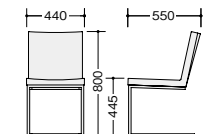

E342F-□ E342-□