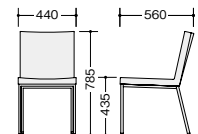

E340-IV

E340F-□ ¥46,200 □

張地:布張り

E340-□ ¥46,200 □

張地:ビニールレザー張り
脚部:スチールパイプクロームメッキ仕上
質量:8.0kg

E343F-BGE

E343F-□ ¥91,800 □

張地:布張り

E343-□ ¥91,800 □

張地:ビニールレザー張り
脚部:スチールパイプクロームメッキ仕上
質量:13.0kg

E342-BK

E342F-□ ¥64,700 □

張地:布張り

E342-□ ¥64,700 □

張地:ビニールレザー張り
脚部:スチールパイプクロームメッキ仕上
質量:10.5kg

E341F-□ E341-□