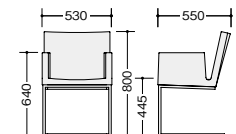

E343F-□ E343-□