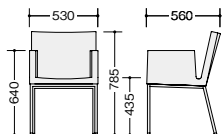

E340-IV

E340F-□ ¥46,200 □

張地:布張り

E340-□ ¥46,200 □

張地:ビニールレザー張り
脚部:スチールパイプクロームメッキ仕上
質量:8.0kg

E343F-BGE

E343F-□ ¥91,800 □

張地:布張り

E343-□ ¥91,800 □

張地:ビニールレザー張り
脚部:スチールパイプクロームメッキ仕上
質量:13.0kg

E342-BK

E342F-□ ¥64,700 □

張地:布張り

E342-□ ¥64,700 □

張地:ビニールレザー張り
脚部:スチールパイプクロームメッキ仕上
質量:10.5kg

E341F-□ E341-□