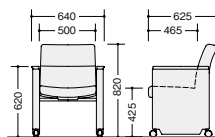

会議用チェア（応接タイプ）

▶ テーブルKGY2410-W9はP450に掲載しています。

E892C-IV

E892C-CR

E892C-BK

E892C-□ ¥128,000

-BK○/-CR□/-IV□
張地:ビニールレザー張り・難燃
肘部:ラバーウッドウレタン塗装仕上
φ50ナイロン双輪キャスター付
質量:26.6kg

E892C-□

背ベンディング機構

- ワークシステム
- デスクシステム
- 事務用チェア・輸入チェア
- ローバーティション
- 収納家具
- 書庫・キャビネット
- ロッカー

会議用チェア（応接タイプ）

▶ テーブルBTMP1890H-WHはP455に掲載しています。

E929FCW5-BK

E929CW5-BR

E929FCW5-□

¥133,700◆

張地:布張り
肘部:ラバーウッド無垢材
ウレタン塗装仕上
双輪キャスター付
質量:17kg

E929CW5-□

¥133,700◆

張地:ビニールレザー張り
肘部:ラバーウッド無垢材
ウレタン塗装仕上
双輪キャスター付
質量:17kg

■カラーサンプル (布地)

-BK (ブラック)

-BR (ブラウン)

(ビニールレザー) 取付可能