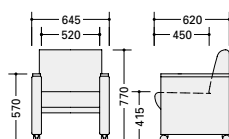

-BK (ブラック)

-BR (ブラウン)

E929FCW5-□ E929CW5-□

- 金庫
- 防災・地震対策用品
- セキュリティ用品
- 会議用テーブル
- 会議用チェア
- オフィスラウンジ
- プレゼンテーション機器・黒板
- 役員室用家具
- 応接セット
- ロビーチェア
- カウンター
- オフィス・ロビー用品
- オフィス周辺什器
- レセプション用家具
- 間仕切り
- 移動ラック・シェルビング
- ラック・工場備品
- 高齢者福祉施設・病院用家具
- 学校用家具
- 店舗用家具

納期マーク説明

推奨商品 ..... ●お早めにお届けできる商品です。 ◆納入までに2週間程度必要です。 ■納入までに3~4週間程度必要です。
○お早めにお届けできる商品です。 ◇納入までに2週間程度必要です。 □納入までに3~4週間程度必要です。 ※受注生産品のため納期をご確認ください。
※納期につきましては時期や地域により異なる場合があります。事前に担当者にお問合せください。