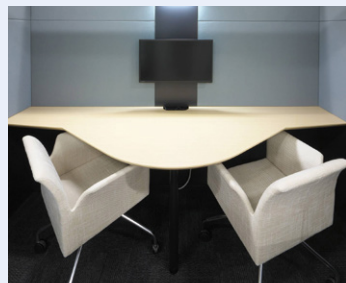

BP type

BP型ローパーテーションをベースにしたセミクローズ型ワークブース
天井オープン仕様により既存設備を
気にせず気軽に導入ができます

※背面イメージ

※背面イメージ

(背面全面ガラス)

BPP-A21DG オープン価格 

外寸法 / W1260×D1260×H2100
天板有効寸法 / W1180×D425×H720
扉有効寸法 / W800
パネル: ペーパーコア スチール塗装
吸音パネル(天板側上面): 布張り グラスウール
背面パネル: 全面ガラスパネル
ドアパネル: アルミガラス枠
天板: 木製 メラミン化粧板 パイプ脚

(背面全面パネル)

BPP-A21DP オープン価格 

外寸法 / W1260×D1260×H2100
天板有効寸法 / W1180×D425×H720
扉有効寸法 / W800
パネル: ペーパーコア スチール塗装
吸音パネル(天板側上面): 布張り グラスウール
背面パネル: 全面パネル
ドアパネル: アルミガラス枠
天板: 木製 メラミン化粧板 パイプ脚

吸音パネル

1人用(正面のみ)

2人用イメージ(正面+両側)

快適な空間にするために
吸音パネルを設置

室内部分にもこだわり、
音の反響を抑えるために
標準で吸音パネルを設置しています。

■カラーサンプル

C-231

C-229

C-228

 搬入・据付費を別途申し受けます。  組立・施工費を別途申し受けます。