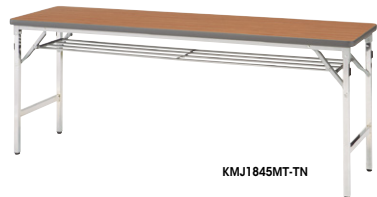

折りたたみテーブル 折りたたみ厚：幕板付 113mm・幕板なし 87mm

KMJ1845MPT-WH

KMJ1845BPT-RN

KMJ1845MT-TN

KMJ1845B-WH

折りたたみ機構

折りたたみ機構はスプリング内蔵のクランクタイプを採用。簡単に確実な操作が可能です。

■カラーサンプル
(メラミン化粧板)

-RN(ローズ)

-TN(チーク)

-WH(ホワイト)

(メッキ脚・ソフトエッジタイプ)

外寸法 (WxDxH)	下駄空間 (WxH)	品番	価格	棚	幕板	質量
1800×450×700	1698×530	KMJ1845MPT-□	¥87,000	付	付	20kg
1800×600×700	1698×530	KMJ1860MPT-□	¥94,700	付	付	22.5kg
1500×450×700	1398×530	KMJ1545MT-□	¥53,500	付	なし	14kg
1500×600×700	1398×530	KMJ1560MT-□	¥60,000	付	なし	14.5kg
1800×450×700	1698×530	KMJ1845MT-□	¥54,000	付	なし	17kg
1800×600×700	1698×530	KMJ1860MT-□	¥61,700	付	なし	19.5kg
1500×450×700	1398×644	KMJ1545M-□	¥49,400	なし	なし	13kg
1500×600×700	1398×644	KMJ1560M-□	¥56,000	なし	なし	13.5kg
1800×450×700	1698×644	KMJ1845M-□	¥49,900	なし	なし	15.5kg
1800×600×700	1698×644	KMJ1860M-□	¥57,600	なし	なし	18kg

天板：メラミン化粧板張りソフトエッジ巻き
脚部：26mmスチール角パイプクロームメッキ仕上
幕板：メラミン化粧板張り アジャスター付

(塗装脚・ソフトエッジタイプ)

外寸法 (WxH)	下駄空間 (WxH)	品番	価格	棚	幕板	質量
1800×450×700	1698×530	KMJ1845BPT-□	¥79,800	付	付	20kg
1800×600×700	1698×530	KMJ1860BPT-□	¥90,200	付	付	22.5kg
1500×450×700	1398×530	KMJ1545BT-□	¥45,400	付	なし	14kg
1500×600×700	1398×530	KMJ1560BT-□	¥54,400	付	なし	14.5kg
1800×450×700	1698×530	KMJ1845BT-□	¥46,900	付	なし	17kg
1800×600×700	1698×530	KMJ1860BT-□	¥57,300	付	なし	19.5kg
1500×450×700	1398×644	KMJ1545B-□	¥41,500	なし	なし	13kg
1500×600×700	1398×644	KMJ1560B-□	¥50,300	なし	なし	13.5kg
1800×450×700	1698×644	KMJ1845B-□	¥46,200	なし	なし	15.5kg
1800×600×700	1698×644	KMJ1860B-□	¥53,100	なし	なし	18kg

天板：メラミン化粧板張りソフトエッジ巻き
脚部：26mmスチール角パイプ塗装仕上
幕板：メラミン化粧板張り アジャスター付

折りたたみテーブル 折りたたみ厚：87mm

(塗装脚・共張りタイプ)

外寸法 (WxDxH)	下駄空間 (WxH)	品番	価格	棚	質量
1500×450×700	1398×530	KMG1545T-□	¥33,600	付	14kg
1500×600×700	1398×530	KMG1560T-□	¥40,100	付	14.5kg
1800×450×700	1698×530	KMG1845T-□	¥35,500	付	17kg
1800×600×700	1698×530	KMG1860T-□	¥42,300	付	19.5kg
1500×450×700	1398×644	KMG1545-□	¥30,600	なし	13kg
1500×600×700	1398×644	KMG1560-□	¥37,100	なし	13.5kg
1800×450×700	1698×644	KMG1845-□	¥32,500	なし	15.5kg
1800×600×700	1698×644	KMG1860-□	¥39,400	なし	18kg