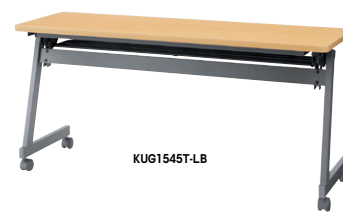

会議用テーブル(KUG型)

筆記時にもしっかり安定
折りたたんでコンパクト収納が可能

デザイン性に優れた脚部は、安定感があり、筆記などの作業もしっかりとサポート。
折りたたみ機構によりワンタッチで折りたたむことができ、コンパクトに収納できます。

チェア-E290FC-BL ¥47,000(1脚) ▶チェアはP506に搭載しています。

KUG1845PT-AWHの裏面です。

KUG1845T-AWH

KUG1545T-LB

(直線タイプ・幕板付)

外寸法 (W×D×H)	品番	価格	質量
1500×450×700	KUG1545PT-□	¥80,600	24.0kg
1500×600×700	KUG1560PT-□	¥87,900	30.5kg
1800×450×700	KUG1845PT-□	¥81,900	26.5kg
1800×600×700	KUG1860PT-□	¥89,200	32.0kg

天板:メラミン化粧板張りソフトエッジ巻き

幕板:ABS樹脂成型品

脚部:スチール角パイプ塗装仕上 φ50ナイロン双輪キャスター付(ストッパー付2個)

棚付 ノックダウン式

●ご注意 ご使用になるときは、ロックされているかご確認ください。

KUG1545PT-□ KUG1560PT-□ KUG1845PT-□ KUG1860PT-□

(直線タイプ・幕板なし)

外寸法 (W×D×H)	品番	価格	質量
1500×450×700	KUG1545T-□	¥61,000	22.5kg
1500×600×700	KUG1560T-□	¥68,200	29.0kg
1800×450×700	KUG1845T-□	¥62,300	24.5kg
1800×600×700	KUG1860T-□	¥69,700	31.0kg

天板:メラミン化粧板張りソフトエッジ巻き

脚部:スチール角パイプ塗装仕上 φ50ナイロン双輪キャスター付(ストッパー付2個)

棚付 ノックダウン式

KUG1545T-□ KUG1560T-□ KUG1845T-□ KUG1860T-□

折りたたみ機構

天板下のレバーを動かすと、天板のロックが解除され、折りたたむことができます。折りたたみ方向は、天板手前をはね上げるタイプですので、腰を曲げる必要がなく、楽に操作できます。