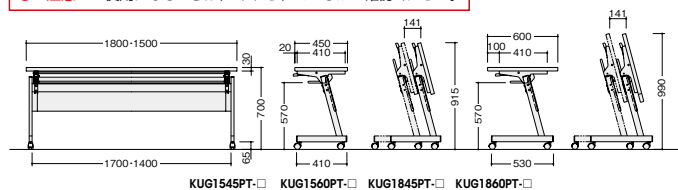

会議用テーブル(KUG型)

筆記時にもしっかり安定
折りたたんでコンパクト収納が可能

デザイン性に優れた脚部は、安定感があり、筆記などの作業もしっかりとサポート。
折りたたみ機構によりワンタッチで折りたたむことができ、コンパクトに収納できます。

チェア-E290FC-BL ¥47,000(1脚) ▶チェアはP506に搭載しています。

KUG1845PT-AWHの裏面です。

KUG1845T-AWH

KUG1545T-LB

(直線タイプ・幕板付)

外寸法 (W×D×H)	品番	価格	質量
1500×450×700	KUG1545PT-□	¥80,600	24.0kg
1500×600×700	KUG1560PT-□	¥87,900	30.5kg
1800×450×700	KUG1845PT-□	¥81,900	26.5kg
1800×600×700	KUG1860PT-□	¥89,200	32.0kg

天板:メラミン化粧板張りソフトエッジ巻き

幕板:ABS樹脂成型品

脚部:スチール角パイプ塗装仕上 φ50ナイロン双輪キャスター付(ストッパー付2個)

棚付 ノックダウン式

●ご注意 ご使用になるときは、ロックされているかご確認ください。

KUG1545PT-□ KUG1560PT-□ KUG1845PT-□ KUG1860PT-□

(直線タイプ・幕板なし)

外寸法 (W×D×H)	品番	価格	質量
1500×450×700	KUG1545T-□	¥61,000	22.5kg
1500×600×700	KUG1560T-□	¥68,200	29.0kg
1800×450×700	KUG1845T-□	¥62,300	24.5kg
1800×600×700	KUG1860T-□	¥69,700	31.0kg

収納(側面)

W = 天板幅 + (台数 - 1) × 50mm
(D:600) : D=530+ (台数 - 1) × 141mm
(D:450) : D=410+ (台数 - 1) × 141mm

収納方法

KUG1845T-□を5台収納した場合、天板を折りたたみ重ね合わせて収納が可能です。

キャスター

カーペットの上でもスムーズに移動できる双輪キャスターを使用しています。(ストッパー付キャスター2個付)