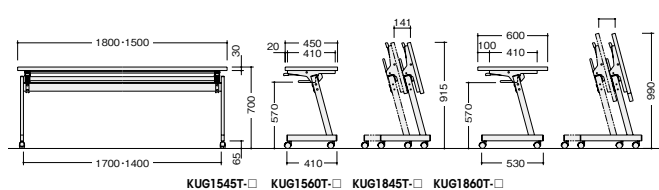

KUG1545T-□ KUG1560T-□ KUG1845T-□ KUG1860T-□