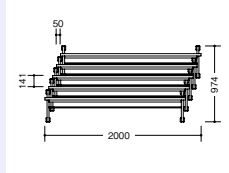

収納方法

KUG1845T-□を5台収納した場合、天板を折りたたみ重ね合わせて収納が可能です。

キャスター

カーペットの上でもスムーズに移動できる双輪キャスターを使用しています。(ストッパー付キャスター2個付)

寸法/幅1200~1800mmの範囲内で対応できます。
天板色/市販メラミン化粧板の色・柄選定ができます。
(ソフトエッジ部は対応不可)
※詳しくは、担当者にご相談ください。