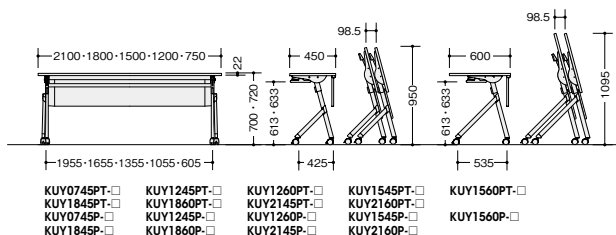

納期マーク説明

推奨商品 ..... ●お早めにお届けできる商品です。 ◆納入までに2週間程度必要です。 ■納入までに3~4週間程度必要です。
○お早めにお届けできる商品です。 ◇納入までに2週間程度必要です。 □納入までに3~4週間程度必要です。 ※受注生産品のため納期をご確認ください。
※納期につきましては時期や地域により異なる場合があります。事前に担当者にお問合せください。

ワークシステム
デスクシステム
事務用チェア・輸入チェア
ローバー
ディション

収納家具

書庫・キャビネット

ロッカー

金庫

防災・地震対策用品

セキュリティ用品

会議用テーブル

会議用チェア

オフィスラウンジ

プレゼンテーション機器・黒板

役員室用家具

応接セット

ロビーチェア

カウンター

オフィス・ロビー用品

オフィス周辺什器

レセプション用家具

間仕切り

移動ラック・シェルビング

ラック・工場備品

高齢者福祉施設・病院用家具

学校用家具

店舗用家具