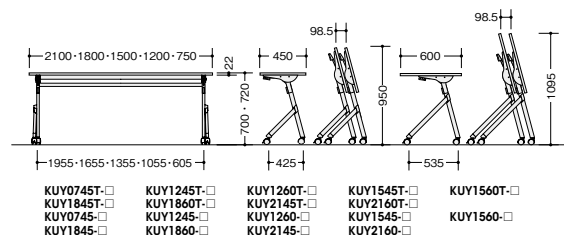

納期マーク説明

推奨商品 ..... ●お早めにお届けできる商品です。 ◆納入までに2週間程度必要です。 ■納入までに3~4週間程度必要です。
○お早めにお届けできる商品です。 ◇納入までに2週間程度必要です。 □納入までに3~4週間程度必要です。 ※受注生産品のため納期をご確認ください。
※納期につきましては時期や地域により異なる場合があります。事前に担当者にお問合せください。

ワークシステム
デスクシステム
事務用チェア・輸入チェア
ローバー
ディション

収納家具

書庫・キャビネット

ロッカー

金庫

防災・地震対策用品

セキュリティ用品

会議用テーブル

会議用チェア

オフィスラウンジ

プレゼンテーション機器・黒板

役員室用家具

応接セット

ロビーチェア

カウンター

オフィス・ロビー用品

オフィス周辺什器

レセプション用家具

間仕切り

移動ラック・シェルビング

ラック・工場備品

高齢者福祉施設・病院用家具

学校用家具

店舗用家具