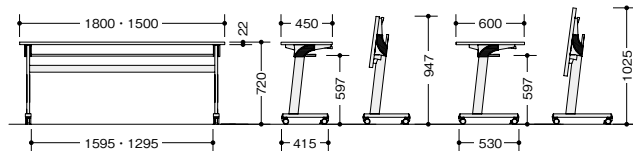

●ご注意 ご使用になるときは、ロックされているかご確認ください。