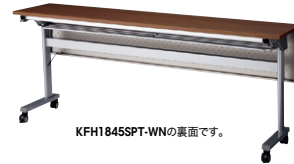

KFH1845SPT-WNの裏面です。

(棚付・木製幕板付タイプ) □

外寸法 (WxDxH)	品番	価格
1500×450×720	KFH1545WPT-□	¥108,400
1500×600×720	KFH1560WPT-□	¥116,400
1800×450×720	KFH1845WPT-□	¥111,000
1800×600×720	KFH1860WPT-□	¥119,000

(棚付・スチール幕板付タイプ) □

外寸法 (WxDxH)	品番	価格
1500×450×720	KFH1545SPT-□	¥101,100
1500×600×720	KFH1560SPT-□	¥108,900
1800×450×720	KFH1845SPT-□	¥103,700
1800×600×720	KFH1860SPT-□	¥111,600

(棚付・木製幕板付タイプ)耐指紋性メラミンタイプ ◇

外寸法 (WxDxH)	品番	価格
1500×450×720	KFH1545WPT-WN	¥111,700
1500×600×720	KFH1560WPT-WN	¥119,600
1800×450×720	KFH1845WPT-WN	¥114,300
1800×600×720	KFH1860WPT-WN	¥122,200

(棚付・スチール幕板付タイプ)耐指紋性メラミンタイプ ◇

外寸法 (WxDxH)	品番	価格
1500×450×720	KFH1545SPT-WN	¥104,400
1500×600×720	KFH1560SPT-WN	¥112,400
1800×450×720	KFH1845SPT-WN	¥107,100
1800×600×720	KFH1860SPT-WN	¥114,900