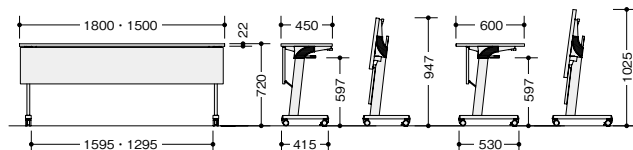

●ご注意 ご使用になるときは、ロックされているかご確認ください。