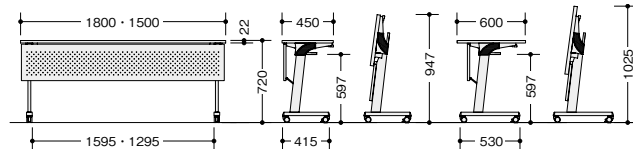

●ご注意 ご使用になるときは、ロックされているかご確認ください。