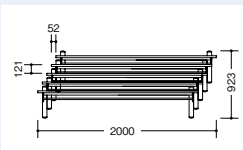

収納方法

KFH1845T-□を5台収納した場合、天板を折りたたみ重ね合わせて収納が可能です。

W=天板幅+(台数-1)×50mm
(D450): D=415+(台数-1)×127mm
(D600): D=530+(台数-1)×127mm

■カラーサンプル (メラミン化粧板)

-WH(ホワイト)

-SW(シルクウッド)

-WN(ダークウォールナット)

(耐指紋性メラミン化粧板)

耐指紋性メラミン: 指紋や手油など汚れが目立ちにくいメラミン化粧板です。

■共通仕様

天板・木製幕板: メラミン化粧板ABSエッジ
スチール幕板: スチール塗装仕上
脚部: スチールパイプ塗装仕上 アジャスター付キャスター (ストッパー付2個) ノックダウン式