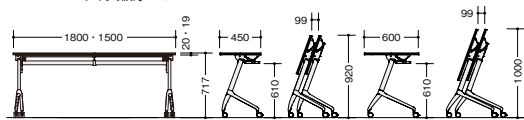

KFRN1545-P1-□ KFRN1560-P1-□
KFRN1845-P1-□ KFRN1860-P1-□