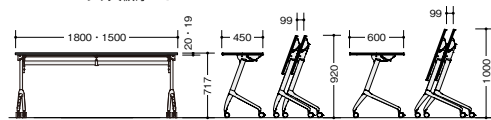

KFRN1545-P1-□ KFRN1560-P1-□
KFRN1845-P1-□ KFRN1860-P1-□