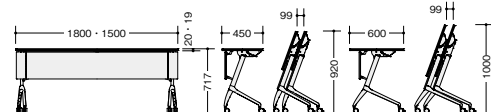

KFRN1545-P1-□ KFRN1560-P1-□
KFRN1845-P1-□ KFRN1860-P1-□