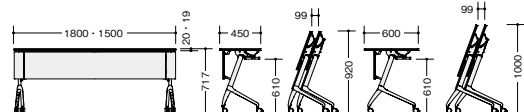

KFRN1545-P1-□ KFRN1560-P1-□
KFRN1845-P1-□ KFRN1860-P1-□