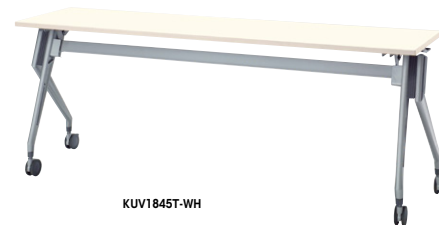

KUV1845T-WH

(直線・棚付幕板付タイプ)

外寸法 (W×D×H)	品番	価格	質量
1500×450×700	KUV1545APT-□	¥127,100	24kg
1500×600×700	KUV1560APT-□	¥134,100	30kg
1800×450×700	KUV1845APT-□	¥129,500	25kg
1800×600×700	KUV1860APT-□	¥136,500	32kg

天板:メラミン化粧板張り ABS樹脂エッジ 幕板:ABS樹脂成型品
脚部:アルミダイキャスト シルバー塗装仕上
φ75アジャスター機構付双輪ウレタンキャスター(ストッパー付2個) ノックダウン式②