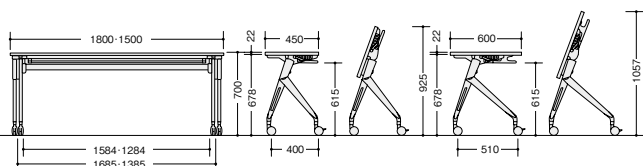

(直線・棚付幕板なしタイプ)

外寸法 (W×D×H)	品番	価格	質量
1500×450×700	KUV1545T-□	¥106,400	21.5kg
1500×600×700	KUV1560T-□	¥113,400	28kg
1800×450×700	KUV1845T-□	¥107,400	23kg
1800×600×700	KUV1860T-□	¥114,300	30kg

天板:メラミン化粧板張り ABS樹脂エッジ
脚部:アルミダイキャスト シルバー塗装仕上
φ75アジャスター機構付双輪ウレタンキャスター(ストッパー付2個) ノックダウン式②