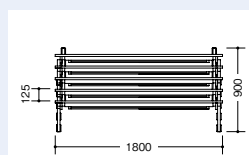

収納方法
KUV1845T-□を5台収納した場合斜めにずれることなく省スペースで収納可能です。