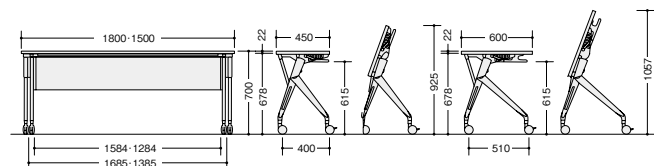

会議用テーブル(KUV型)

■カラーサンプル (メラミン化粧板)

-SW(シルクウッド)

●**ご注意**
ご使用になるときは、ロックされているかご確認ください。

チェア-E274-1F-8L ¥28,400(1脚) ▶チェアはP520に掲載しています。

(直線・棚付幕板付タイプ)

外寸法 (W×D×H)	品番	価格	質量
1500×450×700	KUV1545APT-□	¥127,100	24kg
1500×600×700	KUV1560APT-□	¥134,100	30kg
1800×450×700	KUV1845APT-□	¥129,500	25kg
1800×600×700	KUV1860APT-□	¥136,500	32kg

天板:メラミン化粧板張り ABS樹脂エッジ 幕板:ABS樹脂成型品
脚部:アルミダイキャスト シルバー塗装仕上
φ75アジャスター機構付双輪ウレタンキャスター(ストッパー付2個) ノックダウン式②

(直線・棚付幕板なしタイプ)

外寸法 (W×D×H)	品番	価格	質量
1500×450×700	KUV1545T-□	¥106,400	21.5kg
1500×600×700	KUV1560T-□	¥113,400	28kg
1800×450×700	KUV1845T-□	¥107,400	23kg
1800×600×700	KUV1860T-□	¥114,300	30kg

天板:メラミン化粧板張り ABS樹脂エッジ
脚部:アルミダイキャスト シルバー塗装仕上
φ75アジャスター機構付双輪ウレタンキャスター(ストッパー付2個) ノックダウン式②

省スペース収納の平行スタッキングタイプ

折りたたみ機構
天板下に付いているレバーを動かすと、天板のロックが解除され折りたたむことができます。折りたたみ方向は、天板手前をはね上げるタイプですから、腰を曲げる必要なく、楽に操作できます。

平行スタッキング
脚部に工夫を凝らすことで、平行にスタッキングができます。
(D600):
D=510+(台数-1)×125mm
(D450):
D=400+(台数-1)×125mm

収納方法
KUV1845T-□を5台収納した場合斜めにずれることなく省スペースで収納可能です。

安定したなめらかな動きを実現するキャスター
φ75の大型双輪ウレタンキャスターを採用。安定感のあるなめらかな動きを実現。カーペットの上でもスムーズに移動できます。

納期マーク説明
推奨商品 ..... ●お早めにお届けできる商品です。 ◆納入までに2週間程度必要です。 ■納入までに3~4週間程度必要です。
○お早めにお届けできる商品です。 ◇納入までに2週間程度必要です。 □納入までに3~4週間程度必要です。 ※受注生産品のため納期をご確認ください。
※納期につきましては時期や地域により異なる場合があります。事前に担当者にお問合せください。

- ワークシステム
- デスクシステム
- 事務用チェア・輸入チェア
- ローパーティション
- 収納家具
- 書庫・キャビネット
- ロッカー
- 金庫
- 防災・地震対策用品
- セキュリティ用品
- 会議用テーブル
- 会議用チェア
- オフィスラウンジ
- プレゼンテーション機器・黒板
- 役員室用家具
- 応接セット
- ロビーチェア
- カウンター
- オフィスロビー用品
- オフィス周辺什器
- レセプション用具
- 間仕切り
- 移動ラック・シェルビング
- ラック・工場備品
- 高齢者福祉施設・病院用家具
- 学校用家具
- 店舗用家具