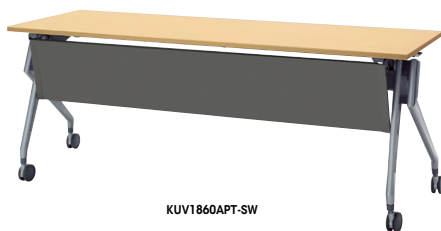

KUV1860APT-SW