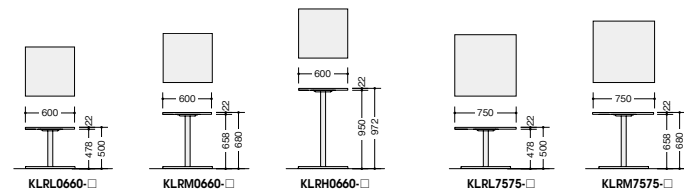

ミーティングテーブル(KLR型) 天板厚: 22mm

ミーティングテーブル

(直線型 幅600mmタイプ)

タイプ	品番	価格		外寸法
		メラミン化粧板 (-BH◇/-BS◇)	耐指紋性メラミン化粧板 (-BMW◇/-BWN◇)	
ロー	KLR0660-□	¥79,400	¥80,500	W600×D600×H500
ミドル	KLRM0660-□	¥81,900	¥83,000	W600×D600×H680
ハイ	KLRH0660-□	¥84,300	¥85,400	W600×D600×H972

(直線型 幅750mmタイプ)

タイプ	品番	価格		外寸法
		メラミン化粧板 (-BH◇/-BS◇)	耐指紋性メラミン化粧板 (-BMW◇/-BWN◇)	
ロー	KLRL0775-□	¥85,400	¥86,300	W750×D750×H500
ミドル	KLRM0775-□	¥87,900	¥88,800	W750×D750×H680

■カラーサンプル (メラミン化粧板)

■共通仕様
天板:メラミン化粧板張りABS樹脂エッジ
脚支柱:φ60スチールパイプ塗装仕上(ブラック色) アジャスター付 ノックダウン式