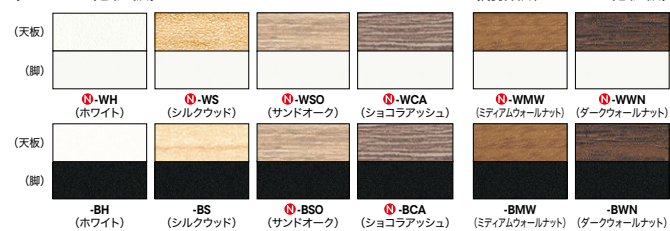

ミーティングテーブル(KLR型) 天板厚: 22mm

ミーティングテーブル

(直線型 幅600mmタイプ)

タイプ	品番	価格		外寸法
		メラミン化粧板 (-BH◇/-BS◇)	耐指紋性メラミン化粧板 (-BMW◇/-BWN◇)	
ロー	KLR0660-□	¥79,400	¥80,500	W600×D600×H500
ミドル	KLRM0660-□	¥81,900	¥83,000	W600×D600×H680
ハイ	KLRH0660-□	¥84,300	¥85,400	W600×D600×H972

(直線型 幅750mmタイプ)

タイプ	品番	価格		外寸法
		メラミン化粧板 (-BH◇/-BS◇)	耐指紋性メラミン化粧板 (-BMW◇/-BWN◇)	
ロー	KLRL0775-□	¥85,400	¥86,300	W750×D750×H500
ミドル	KLRM0775-□	¥87,900	¥88,800	W750×D750×H680

■カラーサンプル (メラミン化粧板)

■共通仕様
天板:メラミン化粧板張りABS樹脂エッジ
脚支柱:φ60スチールパイプ塗装仕上(ブラック色) アジャスター付 ノックダウン式