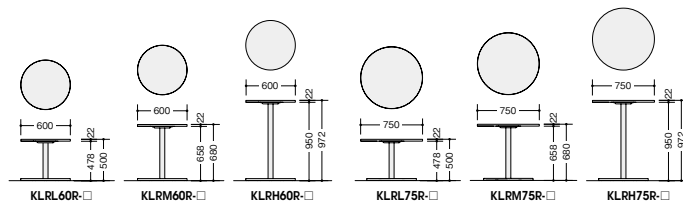

働き方に合わせて
ハイ・ミドル・ロータイプのワークポジションを
選択できるミーティングテーブル

ミーティングテーブル(KLR型) 天板厚: 22mm

ミーティングテーブル

(丸型 φ600mmタイプ)

タイプ	品番	価格		外寸法
		メラミン化粧板 (-BH◇/-BS◇)	耐指紋性メラミン化粧板 (-BMW◇/-BWN◇)	
ロー	KLRL60R-□	¥87,200	¥88,100	φ600×H500
ミドル	KLRM60R-□	¥89,700	¥90,600	φ600×H680
ハイ	KLRH60R-□	¥92,100	¥93,000	φ600×H972

(丸型 φ750mmタイプ)

タイプ	品番	価格		外寸法
		メラミン化粧板 (-BH◇/-BS◇)	耐指紋性メラミン化粧板 (-BMW◇/-BWN◇)	
ロー	KLRL75R-□	¥89,800	¥90,700	φ750×H500
ミドル	KLRM75R-□	¥92,300	¥93,200	φ750×H680
ハイ	KLRH75R-□	¥94,700	¥95,600	φ750×H972

■カラーサンプル
(メラミン化粧板)