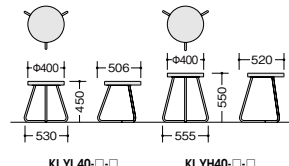

ミーティングテーブル・ベンチ(KLF型) 天板厚: 25mm

(ミーティングテーブル)

外寸法 (W×D×H)	品番	価格	質量
1500×750×720	KLF1575-B-□	¥87,400	35.7kg
1800×900×720	KLF1890-B-□	¥89,800	26.2kg

(ベンチ)

外寸法 (W×D×H)	品番	価格	質量
1200×400×450	KLFE124-B-□	¥64,600	11.0kg

■天板エッジ

■共通仕様
天板:メラミン化粧板ABS樹脂エッジ張り 脚部:スチールパイプ塗装仕上(ブラック) アジャスター付 ノックダウン式②

サイドテーブル(KLY型) **NEW**

ソファにマッチする
サイドテーブル

簡単に持ち運びできて、ドリンク類や資料をサッと置くことができます。高さ違いの天板をレイヤー状に重ねることでレイアウトパターンを変更することができます。

外寸法 (W×D×H)	品番	価格
530×506×450	KLYL40-□-□	¥65,300
555×520×550	KLYH40-□-□	¥66,000

■カラーサンプル

■共通仕様
天板・棚板:メラミン化粧板張り、φ19.1mmスチール丸パイプ塗装仕上

納期マーク説明
推奨商品 ●お早めにお届けできる商品です。 ◆納入までに2週間程度必要です。 ■納入までに3~4週間程度必要です。
○お早めにお届けできる商品です。 ◇納入までに2週間程度必要です。 □納入までに3~4週間程度必要です。 ※受注生産品のため納期をご確認ください。
※納期につきましては時期や地域により異なる場合があります。事前に担当者にお問合せください。