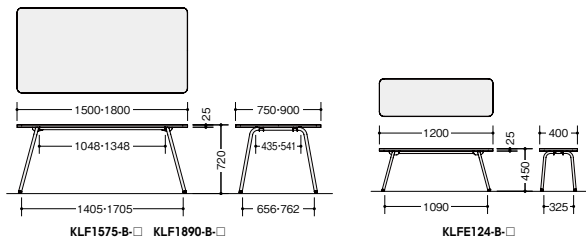

ミーティングテーブル・ベンチ(KLF型) 天板厚: 25mm

(ミーティングテーブル)

外寸法 (W×D×H)	品番	価格	質量
1500×750×720	KLF1575-B-□	¥87,400	35.7kg
1800×900×720	KLF1890-B-□	¥89,800	26.2kg

(ベンチ)

外寸法 (W×D×H)	品番	価格	質量
1200×400×450	KLFE124-B-□	¥64,600	11.0kg

■天板エッジ

■共通仕様
天板:メラミン化粧板ABS樹脂エッジ張り 脚部:スチールパイプ塗装仕上(ブラック) アジャスター付 ノックダウン式②

サイドテーブル(KLY型) **NEW**

ソファにマッチする
サイドテーブル

簡単に持ち運びできて、ドリンク類や資料をサッと置くことができます。高さ違いの天板をレイヤー状に重ねることでレイアウトパターンを変更することができます。

外寸法 (W×D×H)	品番	価格
530×506×450	KLYL40-□-□	¥65,300
555×520×550	KLYH40-□-□	¥66,000