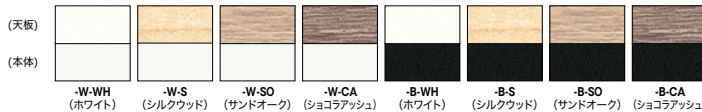

会議用テーブル(KHD型) 天板厚: 30mm

外寸法(W×D×H)	品番	価格	
		メラミン化粧板	耐指紋性メラミン化粧板
1500× 750×720	KHD1575-□-□	¥193,300	¥196,500
1500× 900×720	KHD1590-□-□	¥198,500	¥201,700
1800× 750×720	KHD1875-□-□	¥202,800	¥206,000
1800× 900×720	KHD1890-□-□	¥210,100	¥213,300
2100×1000×720	KHD2110-□-□	¥293,300	¥296,500
2400×1200×720	KHD2412-□-□	¥314,000	¥317,200

■共通仕様
 天板:メラミン化粧板張り塗装エッジ
 脚支柱:スチール構内パイプ塗装仕上
 脚部:アルミダイキャスト アジャスター付

■品番説明

KHD 1575 - W - WH

脚カラー
 W= ホワイト
 B= ブラック

天板カラー

■カラーサンプル
 (メラミン化粧板)

(耐指紋性メラミン化粧板)