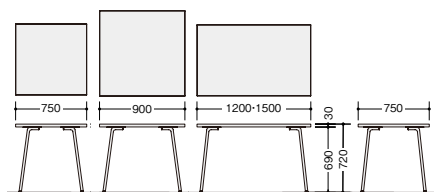

-W (ホワイト)

-B (ブラック)

-W-WH (ホワイト)

-W-S (シルクウッド)

-W-SO (サンドオーク)

-W-CA (ショコラアッシュ)

KLPB7575-□-□ KLPB0990-□-□ KLPB1275-□-□