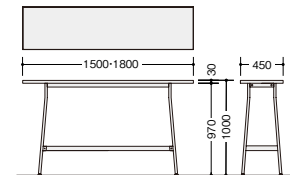

-W-BT (ブラック)

①-B-MW (ブラック)

①-B-WN (ブラック)

-B-BT (ブラック)

KLPB7575-□-□ KLPB0990-□-□ KLPB1275-□-□

KLPB75R-□-□ KLPB90R-□-□ KLPB120R-□-□

KLPH1545-□-□ KLPH1845-□-□

納期マーク説明