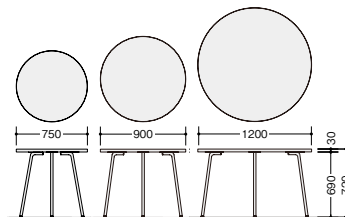

-W-BT (ブラック)

①-B-MW (ブラック)

①-B-WN (ブラック)

-B-BT (ブラック)

KLPB7575-□-□ KLPB0990-□-□ KLPB1275-□-□

KLPB75R-□-□ KLPB90R-□-□ KLPB120R-□-□

KLPH1545-□-□ KLPH1845-□-□

納期マーク説明