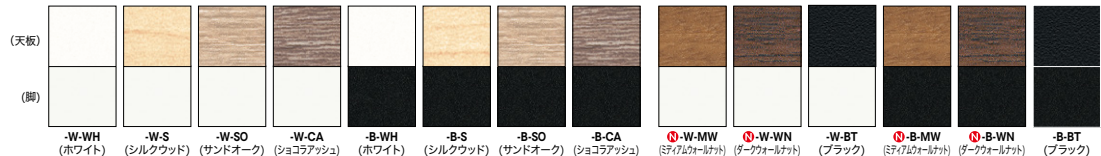

ミーティングテーブル(KLPB型・KLPH型) 天板厚: 30mm

KLPB1575-B-WN

KLPB7575-B-SO

KLPB90R-W-WH

KLPH1545-B-CA

(直線)

外寸法 (WxDxH)	品番	価格	
		メラミン化粧板	耐指紋性 メラミン化粧板
750×750×720	KLPB7575-□-□	¥74,200	¥75,500
900×900×720	KLPB0990-□-□	¥75,800	¥77,100
1200×750×720	KLPB1275-□-□	¥86,700	¥88,300
1500×750×720	KLPB1575-□-□	¥97,600	¥99,400

(円形)

外寸法 (WxDxH)	品番	価格	
		メラミン化粧板	耐指紋性 メラミン化粧板
φ 750×720	KLPB75R-□-□	¥77,300	¥78,600
φ 900×720	KLPB90R-□-□	¥78,900	¥80,200
φ 1200×720	KLPB120R-□-□	¥93,300	¥95,200

(カウンターテーブル)

外寸法 (WxDxH)	品番	価格	
		メラミン化粧板	耐指紋性 メラミン化粧板
1500×450×1000	KLPH1545-□-□	¥93,400	¥95,000
1800×450×1000	KLPH1845-□-□	¥96,100	¥97,700

■共通仕様 天板:メラミン化粧板張りABS樹脂エッジ 脚部:φ25.4スチール丸パイプ塗装仕上 アジャスター付

■脚部カラー

-W (ホワイト)

-B (ブラック)

■カラーサンプル  
(メラミン化粧板)

-W-WH (ホワイト)

-W-S (シルクウッド)

-W-SO (サンドオーク)

-W-CA (ショコラアッシュ)

-B-WH (ホワイト)

-B-S (シルクウッド)

-B-SO (サンドオーク)

-B-CA (ショコラアッシュ)

(耐指紋性メラミン化粧板)

①-W-MW (ホワイト)

①-W-WN (ホワイト)