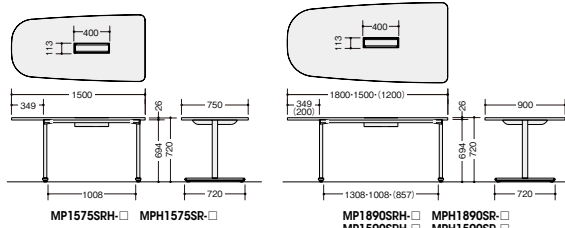

長円テーブル 天板厚：26mm

従来の長円形の天板と比較し、天板の面積が広い形状です。コーナー部の面積が増えたことで、ベンチタイプのチェアと合わせて使用した時など、端に着座しても天板を有効に使用することが可能です。

■共通仕様
天板：メラミン化粧板張り ABSエッジ張り 脚部：スチール塗装仕上 アジャスター付 ノックダウン式

(配線ボックス付)

外寸法 (W×D×H)	品番	価格	
		メラミン化粧板 (-WH/-BH)	耐指紋性メラミン化粧板 (-WMW/-BMW)
1500×750×720	MP1575WRH-□	¥160,200	¥166,800
1800×900×720	MP1890WRH-□	¥173,200	¥179,800

(配線ボックスなし)

外寸法 (W×D×H)	品番	価格	
		メラミン化粧板 (-WH/-BH)	耐指紋性メラミン化粧板 (-WMW/-BMW)
1500×750×720	MP1575WR-□	¥144,500	¥151,100
1800×900×720	MP1890WR-□	¥157,500	¥164,100

長円ハイテーブル 天板厚：26mm

■共通仕様
天板：メラミン化粧板張り ABSエッジ張り 脚部：スチール塗装仕上 アジャスター付 ノックダウン式

(配線ボックス付)

外寸法 (W×D×H)	品番	価格	
		メラミン化粧板 (-WH/-BH)	耐指紋性メラミン化粧板 (-WMW/-BMW)
1500×750×1000	MPH1575WRH-□	¥179,100	¥185,700

(配線ボックスなし)

外寸法 (W×D×H)	品番	価格	
		メラミン化粧板 (-WH/-BH)	耐指紋性メラミン化粧板 (-WMW/-BMW)
1500×750×1000	MPH1575WR-□	¥163,500	¥170,100

半長円テーブル 天板厚：26mm

■共通仕様
天板：メラミン化粧板張り ABSエッジ張り 脚部：スチール塗装仕上 アジャスター付 ノックダウン式

(配線ボックス付)

外寸法 (W×D×H)	品番	価格	
		メラミン化粧板 (-WH/-BH)	耐指紋性メラミン化粧板 (-WMW/-BMW)
1200×900×720	MP1290SRH-□	¥134,900	¥142,300
1500×750×720	MP1575SRH-□	¥160,700	¥167,300
1500×900×720	MP1590SRH-□	¥166,900	¥173,500
1800×900×720	MP1890SRH-□	¥172,600	¥179,200