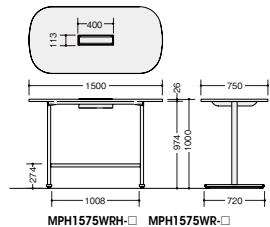

長円テーブル 天板厚：26mm

従来の長円形の天板と比較し、天板の面積が広い形状です。コーナー部の面積が増えたことで、ベンチタイプのチェアと合わせて使用した時など、端に着座しても天板を有効に使用することが可能です。

■共通仕様
天板：メラミン化粧板張り ABSエッジ張り 脚部：スチール塗装仕上 アジャスター付 ノックダウン式

(配線ボックス付)

外寸法 (W×D×H)	品番	価格	
		メラミン化粧板 (-WH/-BH)	耐指紋性メラミン化粧板 (-WMW/-BMW)
1500×750×720	MP1575WRH-□	¥160,200	¥166,800
1800×900×720	MP1890WRH-□	¥173,200	¥179,800

(配線ボックスなし)

外寸法 (W×D×H)	品番	価格	
		メラミン化粧板 (-WH/-BH)	耐指紋性メラミン化粧板 (-WMW/-BMW)
1500×750×720	MP1575WR-□	¥144,500	¥151,100
1800×900×720	MP1890WR-□	¥157,500	¥164,100

長円ハイテーブル 天板厚：26mm

■共通仕様
天板：メラミン化粧板張り ABSエッジ張り 脚部：スチール塗装仕上 アジャスター付 ノックダウン式

(配線ボックス付)

外寸法 (W×D×H)	品番	価格	
		メラミン化粧板 (-WH/-BH)	耐指紋性メラミン化粧板 (-WMW/-BMW)
1500×750×1000	MPH1575WRH-□	¥179,100	¥185,700

(配線ボックスなし)

外寸法 (W×D×H)	品番	価格	
		メラミン化粧板 (-WH/-BH)	耐指紋性メラミン化粧板 (-WMW/-BMW)
1500×750×1000	MPH1575WR-□	¥163,500	¥170,100

半長円テーブル 天板厚：26mm

■共通仕様
天板：メラミン化粧板張り ABSエッジ張り 脚部：スチール塗装仕上 アジャスター付 ノックダウン式

(配線ボックス付)

外寸法 (W×D×H)	品番	価格	
		メラミン化粧板 (-WH/-BH)	耐指紋性メラミン化粧板 (-WMW/-BMW)
1200×900×720	MP1290SRH-□	¥134,900	¥142,300
1500×750×720	MP1575SRH-□	¥160,700	¥167,300
1500×900×720	MP1590SRH-□	¥166,900	¥173,500
1800×900×720	MP1890SRH-□	¥172,600	¥179,200