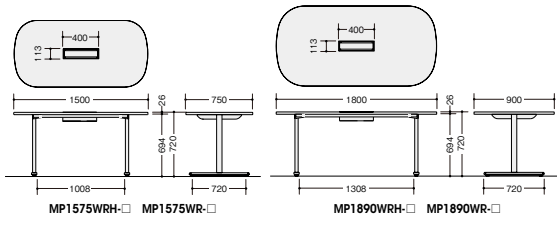

長円テーブル 天板厚：26mm

従来の長円形の天板と比較し、天板の面積が広い形状です。コーナー部の面積が増えたことで、ベンチタイプのチェアと合わせて使用した時など、端に着座しても天板を有効に使用することが可能です。

■共通仕様
天板：メラミン化粧板張り ABSエッジ張り 脚部：スチール塗装仕上 アジャスター付 ノックダウン式

(配線ボックス付)

外寸法 (W×D×H)	品番	価格	
		メラミン化粧板 (-WH/-BH)	耐指紋性メラミン化粧板 (-WMW/-BMW)
1500×750×720	MP1575WRH-□	¥160,200	¥166,800
1800×900×720	MP1890WRH-□	¥173,200	¥179,800

(配線ボックスなし)

外寸法 (W×D×H)	品番	価格	
		メラミン化粧板 (-WH/-BH)	耐指紋性メラミン化粧板 (-WMW/-BMW)
1500×750×720	MP1575WR-□	¥144,500	¥151,100
1800×900×720	MP1890WR-□	¥157,500	¥164,100

長円ハイテーブル 天板厚：26mm

■共通仕様
天板：メラミン化粧板張り ABSエッジ張り 脚部：スチール塗装仕上 アジャスター付 ノックダウン式

(配線ボックス付)

外寸法 (W×D×H)	品番	価格	
		メラミン化粧板 (-WH/-BH)	耐指紋性メラミン化粧板 (-WMW/-BMW)
1500×750×1000	MPH1575WRH-□	¥179,100	¥185,700

(配線ボックスなし)

外寸法 (W×D×H)	品番	価格	
		メラミン化粧板 (-WH/-BH)	耐指紋性メラミン化粧板 (-WMW/-BMW)
1500×750×1000	MPH1575WR-□	¥163,500	¥170,100

半長円テーブル 天板厚：26mm

■共通仕様
天板：メラミン化粧板張り ABSエッジ張り 脚部：スチール塗装仕上 アジャスター付 ノックダウン式

(配線ボックス付)

外寸法 (W×D×H)	品番	価格	
		メラミン化粧板 (-WH/-BH)	耐指紋性メラミン化粧板 (-WMW/-BMW)
1200×900×720	MP1290SRH-□	¥134,900	¥142,300
1500×750×720	MP1575SRH-□	¥160,700	¥167,300
1500×900×720	MP1590SRH-□	¥166,900	¥173,500
1800×900×720	MP1890SRH-□	¥172,600	¥179,200