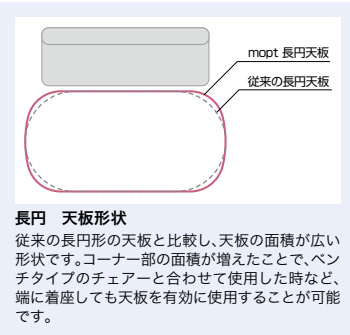

長円テーブル 天板厚：26mm

従来の長円形の天板と比較し、天板の面積が広い形状です。コーナー部の面積が増えたことで、ベンチタイプのチェアと合わせて使用した時など、端に着座しても天板を有効に使用することが可能です。

■共通仕様
天板：メラミン化粧板張り ABSエッジ張り 脚部：スチール塗装仕上 アジャスター付 ノックダウン式

(配線ボックス付)

外寸法 (W×D×H)	品番	価格	
		メラミン化粧板 (-WH/-BH)	耐指紋性メラミン化粧板 (-WMW/-BMW)
1500×750×720	MP1575WRH-□	¥160,200	¥166,800
1800×900×720	MP1890WRH-□	¥173,200	¥179,800

(配線ボックスなし)

外寸法 (W×D×H)	品番	価格	
		メラミン化粧板 (-WH/-BH)	耐指紋性メラミン化粧板 (-WMW/-BMW)
1500×750×720	MP1575WR-□	¥144,500	¥151,100
1800×900×720	MP1890WR-□	¥157,500	¥164,100

長円ハイテーブル 天板厚：26mm

■共通仕様
天板：メラミン化粧板張り ABSエッジ張り 脚部：スチール塗装仕上 アジャスター付 ノックダウン式

(配線ボックス付)

外寸法 (W×D×H)	品番	価格	
		メラミン化粧板 (-WH/-BH)	耐指紋性メラミン化粧板 (-WMW/-BMW)
1500×750×1000	MPH1575WRH-□	¥179,100	¥185,700

(配線ボックスなし)

外寸法 (W×D×H)	品番	価格	
		メラミン化粧板 (-WH/-BH)	耐指紋性メラミン化粧板 (-WMW/-BMW)
1500×750×1000	MPH1575WR-□	¥163,500	¥170,100