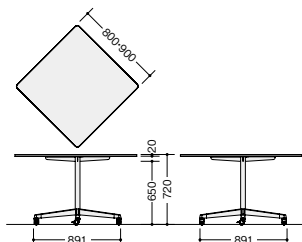

KHCJ0990C-□ ¥110,200
-SWH ◇ / -SLT ◇ / -BWH ⊗ / -BLT ⊗

(耐指紋性メラミンタイプ)

KHCJ0990C-□ ¥116,300

-SWN ⊗ / -BWN ⊗

外寸法 / W900×D900×H720
質量:23.8kg

KHCJ0880C-BLT

KHCJ0880C-□ ¥ 99,300
-SWH ⊗ / -SLT ⊗ / -BWH ⊗ / -BLT ⊗

(耐指紋性メラミンタイプ)

KHCJ0880C-□ ¥103,500

-SWN ⊗ / -BWN ⊗

外寸法 / W800×D800×H720
質量:21.0kg

KHCJ90RC-□

KHCJ0990C-□ KHCJ0880C-□

■共通仕様
天板:メラミン化粧板ABSエッジ 脚支柱:φ48.6スチール丸パイプ塗装仕上
脚部:スチール塗装仕上 リフトアップキャスター付

天板固定 + アジャスタータイプ(十字脚)

KHCJ90R-SWN

KHCJ90R-□ ¥92,600
-SWH ⊗ / -SLT ⊗ / -BWH ⊗ / -BLT ⊗

(耐指紋性メラミンタイプ)

KHCJ90R-□ ¥95,200

-SWN ⊗ / -BWN ⊗

外寸法 / φ900×H720
質量:20.6kg

KHCJ0990-SLT

KHCJ0990-□ ¥104,600
-SWH ⊗ / -SLT ⊗ / -BWH ⊗ / -BLT ⊗

(耐指紋性メラミンタイプ)

外寸法 / W800×D800×H720
質量:20.6kg

KHCJ90R-□

KHCJ0990-□ KHCJ0880-□

■共通仕様
天板:メラミン化粧板ABSエッジ 脚支柱:φ48.6スチール丸パイプ塗装仕上
脚部:スチール塗装仕上 アジャスター付

ワークシステム
デスクシステム
事務用チェア
:輸入チェア
ローバー
ディジョン

収納家具
書庫
キャビネット
ロッカー

金庫
防災
地震対策用品
セキュリティ
用品