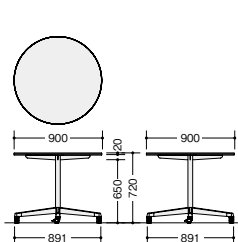

KHCJ0990C-□ ¥110,200
-SWH ◇ / -SLT ◇ / -BWH ⊗ / -BLT ⊗

(耐指紋性メラミンタイプ)

KHCJ0990C-□ ¥116,300

-SWN ⊗ / -BWN ⊗

外寸法 / W900×D900×H720
質量:23.8kg

KHCJ0880C-BLT

KHCJ0880C-□ ¥ 99,300
-SWH ⊗ / -SLT ⊗ / -BWH ⊗ / -BLT ⊗

(耐指紋性メラミンタイプ)

KHCJ0880C-□ ¥103,500

-SWN ⊗ / -BWN ⊗

外寸法 / W800×D800×H720
質量:21.0kg

KHCJ90RC-□

KHCJ0990C-□ KHCJ0880C-□

■共通仕様
天板:メラミン化粧板ABSエッジ 脚支柱:φ48.6スチール丸パイプ塗装仕上
脚部:スチール塗装仕上 リフトアップキャスター付

天板固定 + アジャスタータイプ(十字脚)

KHCJ90R-SWN

KHCJ90R-□ ¥92,600
-SWH ⊗ / -SLT ⊗ / -BWH ⊗ / -BLT ⊗

(耐指紋性メラミンタイプ)

KHCJ90R-□ ¥95,200

-SWN ⊗ / -BWN ⊗

外寸法 / φ900×H720
質量:20.6kg

KHCJ0990-SLT

KHCJ0990-□ ¥104,600
-SWH ⊗ / -SLT ⊗ / -BWH ⊗ / -BLT ⊗

(耐指紋性メラミンタイプ)

KHCJ0990-□ ¥110,700

-SWN ⊗ / -BWN ⊗

外寸法 / W900×D900×H720
質量:23.4kg

KHCJ0880-BWN

KHCJ0880-□ ¥93,700
-SWH ⊗ / -SLT ⊗ / -BWH ⊗ / -BLT ⊗

(耐指紋性メラミンタイプ)

KHCJ0880-□ ¥98,000

-SWN ⊗ / -BWN ⊗