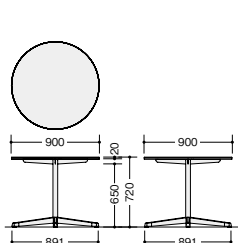

KHCJ0880C-□ ¥103,500

-SWN ⊗ / -BWN ⊗

外寸法 / W800×D800×H720
質量:21.0kg

KHCJ90RC-□

KHCJ0990C-□ KHCJ0880C-□

■共通仕様
天板:メラミン化粧板ABSエッジ 脚支柱:φ48.6スチール丸パイプ塗装仕上
脚部:スチール塗装仕上 リフトアップキャスター付

天板固定 + アジャスタータイプ(十字脚)

KHCJ90R-SWN

KHCJ90R-□ ¥92,600
-SWH ⊗ / -SLT ⊗ / -BWH ⊗ / -BLT ⊗

(耐指紋性メラミンタイプ)

KHCJ90R-□ ¥95,200

-SWN ⊗ / -BWN ⊗

外寸法 / φ900×H720
質量:20.6kg

KHCJ0990-SLT

KHCJ0990-□ ¥104,600
-SWH ⊗ / -SLT ⊗ / -BWH ⊗ / -BLT ⊗

(耐指紋性メラミンタイプ)

KHCJ0990-□ ¥110,700

-SWN ⊗ / -BWN ⊗

外寸法 / W900×D900×H720
質量:23.4kg

KHCJ0880-BWN

KHCJ0880-□ ¥93,700
-SWH ⊗ / -SLT ⊗ / -BWH ⊗ / -BLT ⊗

(耐指紋性メラミンタイプ)

KHCJ0880-□ ¥98,000

-SWN ⊗ / -BWN ⊗

外寸法 / W800×D800×H720
質量:20.6kg

KHCJ90R-□

KHCJ0990-□ KHCJ0880-□

■共通仕様
天板:メラミン化粧板ABSエッジ 脚支柱:φ48.6スチール丸パイプ塗装仕上
脚部:スチール塗装仕上 アジャスター付

ワークシステム
デスクシステム
事務用チェア
:輸入チェア
ローバー
ディジョン

収納家具
書庫
キャビネット
ロッカー

金庫
防災
地震対策用品
セキュリティ
用品