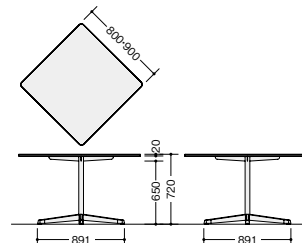

KHCJ0880C-□ ¥103,500

-SWN ⊗ / -BWN ⊗

外寸法 / W800×D800×H720
質量:21.0kg

KHCJ90RC-□

KHCJ0990C-□ KHCJ0880C-□

■共通仕様
天板:メラミン化粧板ABSエッジ 脚支柱:φ48.6スチール丸パイプ塗装仕上
脚部:スチール塗装仕上 リフトアップキャスター付

天板固定 + アジャスタータイプ(十字脚)

KHCJ90R-SWN

KHCJ90R-□ ¥92,600
-SWH ⊗ / -SLT ⊗ / -BWH ⊗ / -BLT ⊗

(耐指紋性メラミンタイプ)

KHCJ90R-□ ¥95,200

-SWN ⊗ / -BWN ⊗

外寸法 / φ900×H720
質量:20.6kg

KHCJ0990-SLT

KHCJ0990-□ ¥104,600
-SWH ⊗ / -SLT ⊗ / -BWH ⊗ / -BLT ⊗

(耐指紋性メラミンタイプ)

KHCJ0990-□ ¥110,700

-SWN ⊗ / -BWN ⊗

外寸法 / W900×D900×H720
質量:23.4kg

KHCJ0880-BWN

KHCJ0880-□ ¥93,700
-SWH ⊗ / -SLT ⊗ / -BWH ⊗ / -BLT ⊗

(耐指紋性メラミンタイプ)

KHCJ0880-□ ¥98,000

-SWN ⊗ / -BWN ⊗

外寸法 / W800×D800×H720
質量:20.6kg

KHCJ90R-□

KHCJ0990-□ KHCJ0880-□

■共通仕様
天板:メラミン化粧板ABSエッジ 脚支柱:φ48.6スチール丸パイプ塗装仕上
脚部:スチール塗装仕上 アジャスター付

ワークシステム
デスクシステム
事務用チェア
:輸入チェア
ローバー
ディジョン

収納家具
書庫
キャビネット
ロッカー

金庫
防災
地震対策用品
セキュリティ
用品