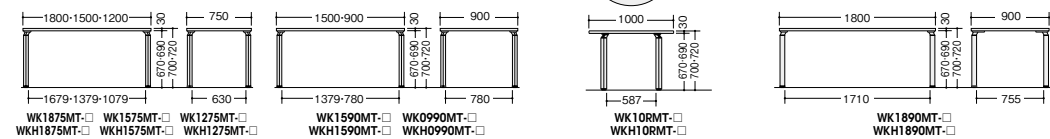

ひたり 別製対応
寸法/規定の範囲内で対応できます。
天板色/市販メラミン化粧板の色・柄選定
ができます。
※詳しくは、担当者にご相談ください。

グリーン購入法適合商品: 品番を緑色で表示しています。*表示価格は税抜き価格です。組立・施工費を別途申し受けます。