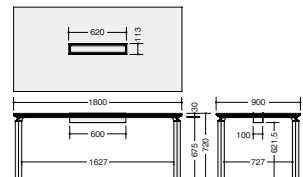

WKH18905H-□