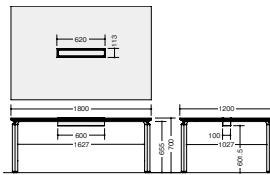

WK18125H-□ WK18125H-SVH (配線ボックスなし)