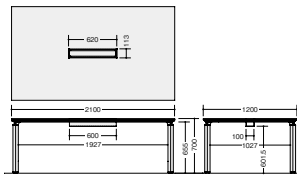

WK21125H-□ WK21125H-SVH (配線ボックスなし)