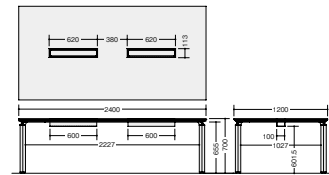

WK24125H-□ WK24125H-SVH (配線ボックスなし)