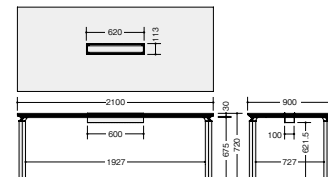

WKH21905H-□

■共通仕様

天板:メラミン化粧板張りABSエッジ(短辺ストレートエッジ)
脚部:50角スチール塗装仕上
アジャスター付 ノックダウン式