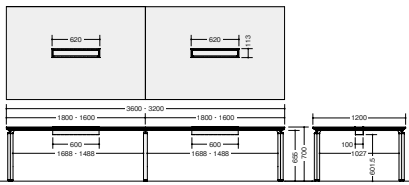

耐指紋性メラミン: 指紋や手油など汚れが目立ちにくいメラミン化粧板です。

(配線ボックス付)

外寸法 (W×D×H)	品番	価格
1800×1200×700	WK18125H-SVH	¥207,400
2100×1200×700	WK21125H-SVH	¥223,600
2400×1200×700	WK24125H-SVH	¥258,500
3200×1200×700	WK32125H-SVH	¥340,800
3600×1200×700	WK36125H-SVH	¥374,200
4800×1200×700	WK48125H-SVH	¥506,300

WK48125H-□ WK48125H-SVH (配線ボックスなし)

(配線ボックスなし)

外寸法 (W×D×H)	品番	価格
1800×1200×700	WK18125-SVH	¥185,900
2100×1200×700	WK21125-SVH	¥202,000
2400×1200×700	WK24125-SVH	¥218,200
3200×1200×700	WK32125-SVH	¥305,800
3600×1200×700	WK36125-SVH	¥339,400
4800×1200×700	WK48125-SVH	¥425,400

外寸法 (W×D×H)	品番	価格
1800×900×720	WKH18905H-SVH	¥164,000
2100×900×720	WKH21905H-SVH	¥215,200

耐指紋性メラミンタイプ(配線ボックス付)

外寸法 (W×D×H)	品番	価格
1800×900×720	WKH18905H-SVWN	¥181,400
2100×900×720	WKH21905H-SVWN	¥232,600

HD15T-BK ¥9,800

外寸法/W165×D165×H910
樹脂製

■ケーブルダクト

立ち上げ配線に必要な縦配線ダクトもオプションで対応できます。

HD13T-C ¥8,400

外寸法/W60×D60×H663樹脂製

- ワークシステム
- デスクシステム
- 事務用チェア: 輸入チェア
- ローバー: ディジョン
- 収納家具
- 書庫: キャビネット
- ロッカー
- 金庫
- 防災: 地震対策用品
- セキュリティ用品
- 会議用テーブル
- 会議用チェア
- オフィスラウンジ
- プレゼンテーション機器: 黒板
- 役員室用家具
- 応接セット
- ロビーチェア
- カウンター
- オフィスロビー用品
- オフィス周辺什器
- レセプション用家具
- 間仕切り
- 移動ラック: シェルビング
- ラック: 工場備品
- 高齢者福祉施設: 病院用家具
- 学校用家具
- 店舗用家具