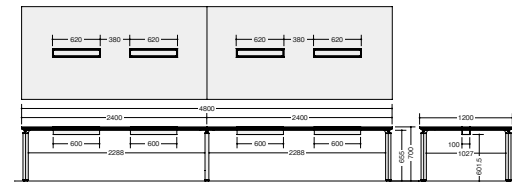

耐指紋性メラミン: 指紋や手油など汚れが目立ちにくいメラミン化粧板です。

(配線ボックスなし)耐指紋性メラミンタイプ

外寸法 (W×D×H)	品番	価格
1800×1200×700	WK18125-SVWN	¥205,100
2100×1200×700	WK21125-SVWN	¥221,400
2400×1200×700	WK24125-SVWN	¥237,400
3200×1200×700	WK32125-SVWN	¥333,900
3600×1200×700	WK36125-SVWN	¥367,400
4800×1200×700	WK48125-SVWN	¥481,500

耐指紋性メラミン: 指紋や手油など汚れが目立ちにくいメラミン化粧板です。

(配線ボックス付)

外寸法 (W×D×H)	品番	価格
1800×1200×700	WK18125H-SVH	¥207,400
2100×1200×700	WK21125H-SVH	¥223,600
2400×1200×700	WK24125H-SVH	¥258,500
3200×1200×700	WK32125H-SVH	¥340,800
3600×1200×700	WK36125H-SVH	¥374,200
4800×1200×700	WK48125H-SVH	¥506,300

WK48125H-□ WK48125H-SVH (配線ボックスなし)

(配線ボックスなし)

外寸法 (W×D×H)	品番	価格
1800×1200×700	WK18125-SVH	¥185,900
2100×1200×700	WK21125-SVH	¥202,000
2400×1200×700	WK24125-SVH	¥218,200
3200×1200×700	WK32125-SVH	¥305,800
3600×1200×700	WK36125-SVH	¥339,400
4800×1200×700	WK48125-SVH	¥425,400