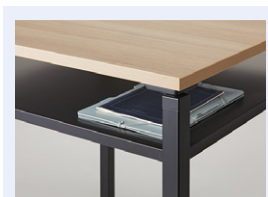

Bitty High

ビティー ハイ

スタンディングで、素早く、コンパクトにミーティングができるテーブル。

SIAA登録した抗ウイルス仕様のメラミン化粧板についてはP421をご覧ください。

ビティー (ハイテーブル) Bitty High

天板厚：26mm **組立
施工**

BTH1275C-BS

BTH0990C-BCA

BTH1275C-□

BTH0990C-□

棚板
資料など置くための棚は標準で付属しています。

リフトアップキャスター
ツマミを下げるとリフトアップされてしっかりと固定。ツマミを上げると解除されてキャスターに戻ります。

■共通仕様
天板：メラミン化粧板ABSエッジ
棚：スチール塗装仕上
リフトアップキャスター付

外寸法 (W×D×H)	品番	価格	
		-BH /-BS	-BSO /-BCA
900×900×1000	BTH0990C-□	¥ 99,700	¥106,700
1200×750×1000	BTH1275C-□	¥106,400	¥114,800