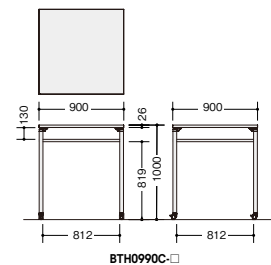

Bitty High

ビティー ハイ

スタンディングで、素早く、コンパクトにミーティングができるテーブル。

SIAA登録した抗ウイルス仕様のメラミン化粧板についてはP421をご覧ください。

ビティー (ハイテーブル) Bitty High

天板厚：26mm **組立
施工**

BTH1275C-BS

BTH0990C-BCA

BTH1275C-□

BTH0990C-□

棚板
資料など置くための棚は標準で付属しています。

リフトアップキャスター
ツマミを下げるとリフトアップされてしっかりと固定。ツマミを上げると解除されてキャスターに戻ります。

■共通仕様
天板：メラミン化粧板ABSエッジ
棚：スチール塗装仕上
リフトアップキャスター付

外寸法 (W×D×H)	品番	価格	
		-BH /-BS	-BSO /-BCA
900×900×1000	BTH0990C-□	¥ 99,700	¥106,700
1200×750×1000	BTH1275C-□	¥106,400	¥114,800