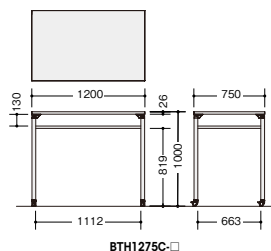

Bitty High

ビティー ハイ

スタンディングで、素早く、コンパクトにミーティングができるテーブル。

SIAA登録した抗ウイルス仕様のメラミン化粧板についてはP421をご覧ください。

ビティー (ハイテーブル) Bitty High

天板厚：26mm **組立
施工**

BTH1275C-BS

BTH0990C-BCA

BTH1275C-□

BTH0990C-□

棚板
資料など置くための棚は標準で付属しています。

リフトアップキャスター
ツマミを下げるとリフトアップされてしっかりと固定。ツマミを上げると解除されてキャスターに戻ります。

■共通仕様
天板：メラミン化粧板ABSエッジ
棚：スチール塗装仕上
リフトアップキャスター付

外寸法 (W×D×H)	品番	価格	
		-BH /-BS	-BSO /-BCA
900×900×1000	BTH0990C-□	¥ 99,700	¥106,700
1200×750×1000	BTH1275C-□	¥106,400	¥114,800