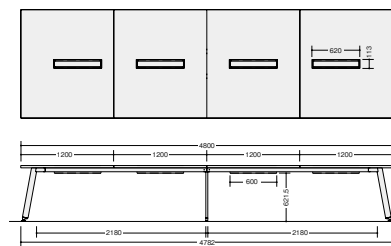

■共通仕様
天板:メラミン化粧板張り ABSエッジ張り
脚部:スチール塗装仕上(シルバー) アジャスター付 ノックダウン式

●**ご注意** ワイド天板のため、エレベーターサイズや搬入経路をあらかじめご確認ください。

■カラーサンプル
(メラミン化粧板)

-SH
(ホワイト)

(耐指紋性メラミン化粧板)

-SWN
(ダークウォールナット)

-SMO
(マスターオーク)

KDX4814H-□ KDX4814-□ (配線ボックスなし)
KDX4812H-□ KDX4812-□ (配線ボックスなし)