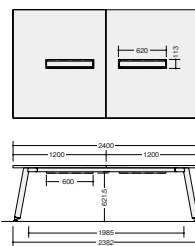

KDX2414H-□ KDX2414-□ (配線ボックスなし)
KDX2412H-□ KDX2412-□ (配線ボックスなし)

納期マーク説明

推奨商品 ..... ●お早めにお届けできる商品です。 ◆納入までに2週間程度必要です。 ■納入までに3~4週間程度必要です。
○お早めにお届けできる商品です。 ◇納入までに2週間程度必要です。 □納入までに3~4週間程度必要です。 ※受注生産品のため納期をご確認ください。
※納期につきましては時期や地域により異なる場合があります。事前に担当者にお問合せください。

ワークシステム
デスクシステム
事務用チェア
・輸入チェア
ローバー
ディション

収納家具

書庫
キャビネット

ロッカー

金庫

防災・
地震対策用品
セキュリティ
用品

会議用
テーブル

会議用
チェア

オフィス
ラウンジ

プレゼンテーション
機器・黒板

役員室用家具

応接セット

ロビー
チェア

カウンター

オフィス・
ロビー用品

オフィス
周辺什器

レセプション
用家具

間仕切り

移動ラック・
シェルフ

ラック・
工場備品

高齢者福祉施設・
病院用家具

学校用家具

店舗用家具