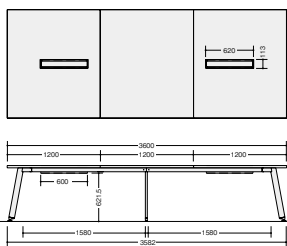

外寸法 (W×D×H)	品番	価格	-SH
2400×1200×720	KDX2412H-SH	¥354,000	●
3600×1200×720	KDX3612H-SH	¥486,000	●
4800×1200×720	KDX4812H-SH	¥684,100	●
2400×1400×720	KDX2414H-SH	¥380,400	●
3600×1400×720	KDX3614H-SH	¥545,600	●
4800×1400×720	KDX4814H-SH	¥710,500	●

(メラミンタイプ・配線ボックスなし)

外寸法 (W×D×H)	品番	価格	-SH
2400×1200×720	KDX2412-SH	¥314,300	●
3600×1200×720	KDX3612-SH	¥446,500	●
4800×1200×720	KDX4812-SH	¥578,400	●
2400×1400×720	KDX2414-SH	¥340,900	●
3600×1400×720	KDX3614-SH	¥505,800	●
4800×1400×720	KDX4814-SH	¥631,300	●

(耐指紋性メラミンタイプ・配線ボックスなし)

外寸法 (W×D×H)	品番	価格	-SWN	-SMO
2400×1200×720	KDX2412-□	¥321,800	■	■
3600×1200×720	KDX3612-□	¥454,000	■	■
4800×1200×720	KDX4812-□	¥585,900	■	■
2400×1400×720	KDX2414-□	¥348,400	■	■
3600×1400×720	KDX3614-□	¥513,300	■	■
4800×1400×720	KDX4814-□	¥638,800	■	■

■共通仕様
天板:メラミン化粧板張り ABSエッジ張り
脚部:スチール塗装仕上(シルバー) アジャスター付 ノックダウン式

●**ご注意** ワイド天板のため、エレベーターサイズや搬入経路をあらかじめご確認ください。

■カラーサンプル
(メラミン化粧板)

-SH
(ホワイト)

(耐指紋性メラミン化粧板)

-SWN
(ダークウォールナット)

-SMO
(マスターオーク)

KDX4814H-□ KDX4814-□ (配線ボックスなし)
KDX4812H-□ KDX4812-□ (配線ボックスなし)