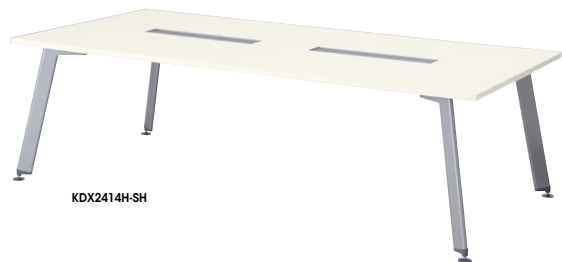

会議用テーブル(KDX型)

KDX2414H-SH

KDX3614H-SMO

KDX4812H-SWN

OPTION

■ケーブルダクト
立ち上げ配線に必要な縦配線ダクトもオプションで対応できます。

HD13T-C ¥8,400 ●
外寸法/W60×D60×H663
樹脂製

(メラミンタイプ・配線ボックス付)

外寸法 (W×D×H)	品番	価格	-SH
2400×1200×720	KDX2412H-SH	¥354,000	●
3600×1200×720	KDX3612H-SH	¥486,000	●
4800×1200×720	KDX4812H-SH	¥684,100	●
2400×1400×720	KDX2414H-SH	¥380,400	●
3600×1400×720	KDX3614H-SH	¥545,600	●
4800×1400×720	KDX4814H-SH	¥710,500	●

(メラミンタイプ・配線ボックスなし)

外寸法 (W×D×H)	品番	価格	-SH
2400×1200×720	KDX2412-SH	¥314,300	●
3600×1200×720	KDX3612-SH	¥446,500	●
4800×1200×720	KDX4812-SH	¥578,400	●
2400×1400×720	KDX2414-SH	¥340,900	●
3600×1400×720	KDX3614-SH	¥505,800	●
4800×1400×720	KDX4814-SH	¥631,300	●