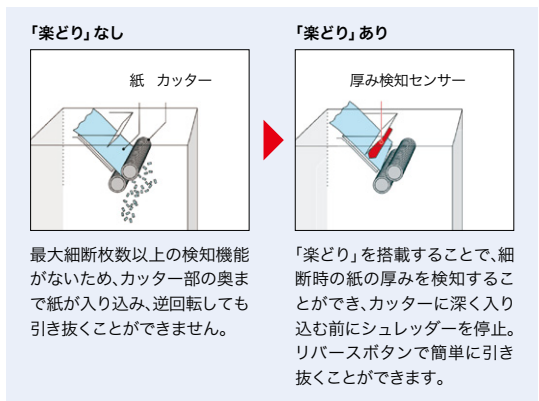

シュレッダーに最大細断枚数以上の紙を投入したり、まっすぐ入れずに斜めに投入した場合、投入口の紙が詰まって取り出せなくなることがあります。「楽どり」機能なら、厚みセンサーが細断途中に発生する紙厚増大を速やかに検知し、自動停止して簡単に引き抜くことができます。

SHO-55
¥728,000◆

外寸法 / W500×D500×H850
細断方法: フラットスクエアカット
最大細断枚数(50/60Hz): 55枚
細断寸法: 6×14mm
楽どり機能 投入口自動開閉機構
サークルプレス式 待機電力低電力モード
セキュリティーレベル4
質量: 93kg
ダストボックス容量: 76ℓ

ホッチキス ゼムクリップ

PPC用紙 A3

SEN-25
¥468,000◆

外寸法 / W500×D500×H850
細断方法: クロスカット
最大細断枚数(50/60Hz): 25枚/22枚
細断寸法: 2.5×30mm
楽どり機能 投入口自動開閉機構
サークルプレス式 待機電力低電力モード
セキュリティーレベル4
質量: 83kg
ダストボックス容量: 76ℓ

ホッチキス ゼムクリップ

PPC用紙 A3