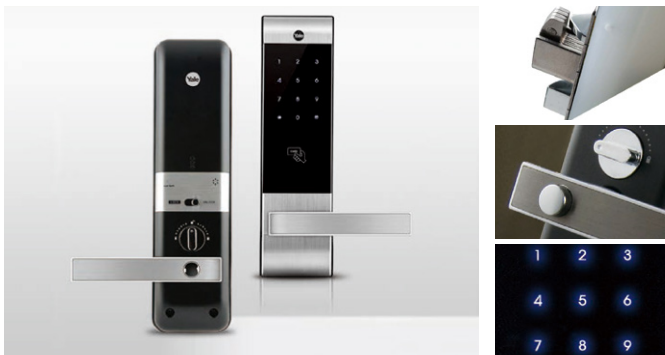

ドアロック

■YDM3313

MIWA社製、GOAL社製から非接触式カードキーに交換容易なドアロック

構造

- ・非接触式カードキー (Felica/Mifare) 又は、暗証番号解錠
- ・MIWA (L.A. LAT) / GOAL (LG) からの交換が容易
- ・タッチパネル機能
- ・電池駆動で電気配線不要

登録

- ・カード個別登録、抹消が可能 (最大20枚) (カードキー4枚付属)
- ・暗証番号登録可能
- ・登録カード確認機能

防犯

- ・オートロック機能
- ・アンチパニック機能付きセーフハンドル
- ・鍵穴がなくピッキング不可能
- ・鎌錠タイプ
- ・侵入、破壊警報機能
- ・いたずら防止機能

動作

- ・単三アルカリ電池：4本 (1日10回使用基準、1年間使用可能)
- ・動作適温：-15°C ~ 55°C
- ・定格電流：DC6V
- ※使用可能期間は乾電池の寿命・ご使用環境により差が出る場合があります。

■YDR323

デジタルドアロック面付け錠タイプ

構造

- ・非接触式カードキー (Felica/Mifare) 又は、暗証番号解錠
- ・取付け容易な面付け錠タイプ
- ・タッチパネル機能
- ・電池駆動で電気配線不要

登録

- ・カード個別登録、抹消が可能 (最大20枚) (カードキー4枚付属)
- ・暗証番号登録可能
- ・登録カード確認機能

防犯

- ・オートロック機能
- ・前面ミラー加工により背後確認可能
- ・鍵穴がなくピッキング不可能
- ・侵入、破壊警報機能
- ・いたずら防止機能
- ・防犯サムターン

特長

- ・RFID 技術を使ったスタンドアロンのキーボックス
- ・タッチスクリーンパネルを採用
- ・LED ランプにより鍵の抜き差しが簡単に把握可能 (タッチパネル上での確認も可能)
- ・暗証番号 (4 ~ 10桁) によるキーレスシステムを採用
- ・キーホルダーには信頼性の高い Traka 社製 i Fob を利用

利用方法

タッチパネルで割り振られた暗証番号入力し、扉を開けることができます。