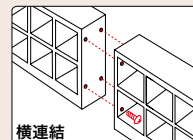

外寸法/W900×D330×H1100
3列4段 アジャスター付

SB0916-18-HK

■18人用
SB0916-18-HK
SB0916-18-AW
¥110,400○

外寸法/W900×D330×H1600
3列6段 アジャスター付

SB0916-12L-HK

■12人用(ロング用)
SB0916-12L-HK
SB0916-12L-AW
¥97,700○

外寸法/W900×D330×H1600
3列4段 アジャスター付

地震対策

シューズボックス
スクールロッカー
地震対策

※BR-12N・BR-18Nは除く

壁面固定
・別売の壁面固定金具(SS-NWT)を使用し転倒を防止します。

背面連結

横連結

・背面/左右のシューズロッカーを連結し転倒を防止します。

シューズボックス(オープンタイプ)

SB900-HK

■12人用
SB900-HK
SB900-AW
¥78,600○

外寸法/W880×D330×H1055
3列4段

SB1500-HK

■24人用
SB1500-HK
SB1500-AW
¥122,200○

外寸法/W1480×D330×H1055
6列4段

SB1600-HK

■24人用
SB1600-HK
SB1600-AW
¥122,200○

外寸法/W994×D330×H1535
4列6段

■シューズボックス(オープンタイプ)

品番	内寸法(1室) mm			付属品 (1室)
	W	D	H	
SB0909-9-□	275	329	255	棚板1枚
SB0911-12-□	275	329	236	
SB0916-18-□	275	329	234	
SB0916-12L-□	275	329	362	

■シューズボックス(オープンタイプ) 金属:100%