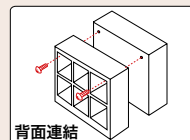

■24人用
SB0916-24F-HK
SB0916-24F-AW
¥101,000○

外寸法/W900×D330×H1600
1列6段 アジャスター付

SB0909-9-HK

■9人用
SB0909-9-HK
SB0909-9-AW
¥64,000○

外寸法/W900×D330×H900
3列3段 アジャスター付

SB0911-12-HK

■12人用
SB0911-12-HK
SB0911-12-AW
¥78,300○

外寸法/W900×D330×H1100
3列4段 アジャスター付

SB0916-18-HK

■18人用
SB0916-18-HK
SB0916-18-AW
¥110,400○

外寸法/W900×D330×H1600
3列6段 アジャスター付

SB0916-12L-HK

■12人用(ロング用)
SB0916-12L-HK
SB0916-12L-AW
¥97,700○

外寸法/W900×D330×H1600
3列4段 アジャスター付

地震対策

シューズボックス
スクールロッカー
地震対策

※BR-12N・BR-18Nは除く

壁面固定
・別売の壁面固定金具(SS-NWT)を使用し転倒を防止します。

背面連結

横連結

・背面/左右のシューズロッカーを連結し転倒を防止します。

シューズボックス(オープンタイプ)