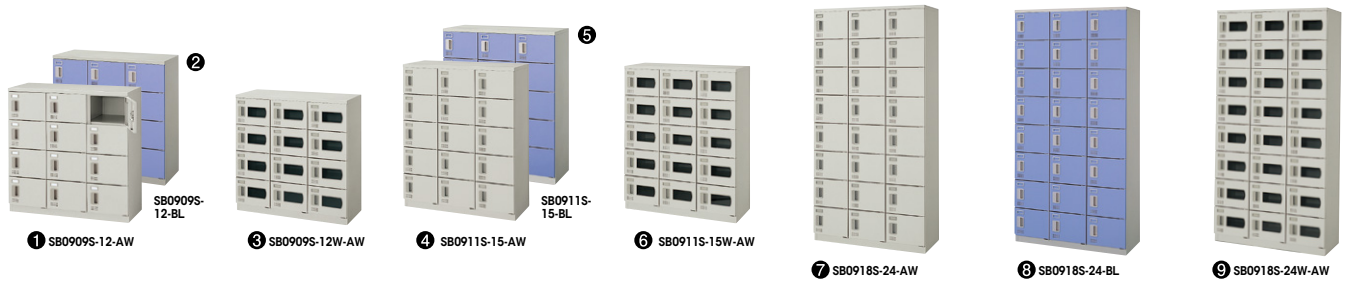

シューズボックス

■ベース(スクールロッカー・シューズボックス用)

SB900AJB
■W900用
SB900AJB ¥26,700
■W1800用
SB1800AJB ¥32,500

ベース使用例

※アジャスター調整や床固定をされる場合にご使用ください。

使い勝手を高める「窓」と「見出し」を採用。

中が見える窓付タイプ。シューズボックスの窓付タイプは中が見えるので使用状態の確認ができます。

見出し付のため、使用者を特定できます。見出しが付けられるので、個人にボックスを割り当てることができます。