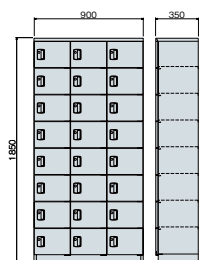

■4人用(2列2段)

A108-01

■6人用(2列3段)

A110-01

■8人用(2列4段)

A111-01

■10人用(2列5段)

A112-01

■12人用(3列4段)

A113-01

■15人用(3列5段)

A114-01

■18人用(3列6段)

A115-01

■24人用(3列8段)

A116-01

■30人用小物入れ

9121-01

■8人用(ALN6M扉使用)

B102-01

■デスクサイド用ロッカー

A117-01

■1人用(W600)

B275-01

■9人用(3列3段)

B500-01

■6人用(H1300 2列3段)

B501-01

■4人用(コンビ型)

B502-01

■4人用(窓付)

B503-01