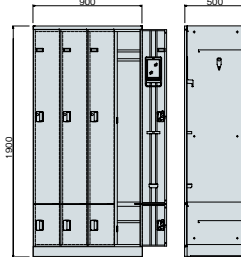

■4人用(2列2段)

A108-01

■6人用(2列3段)

A110-01

■8人用(2列4段)

A111-01

■10人用(2列5段)

A112-01

■30人用小物入れ

9121-01

■8人用(ALN6M扉使用)

B102-01

■デスクサイド用ロッカー

A117-01

■1人用(W600)

B275-01

■9人用(3列3段)

B500-01

■6人用(H1300 2列3段)

B501-01

■4人用(コンビ型)

B502-01

■4人用(窓付)

B503-01