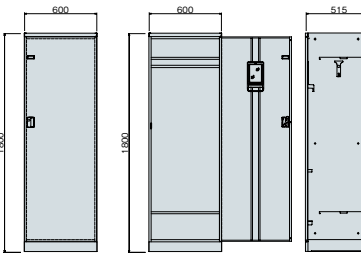

■30人用小物入れ

9121-01

■8人用(ALN6M扉使用)

B102-01

■デスクサイド用ロッカー

A117-01

■1人用(W600)

B275-01

■9人用(3列3段)

B500-01

■6人用(H1300 2列3段)

B501-01

■4人用(コンビ型)

B502-01

■4人用(窓付)

B503-01