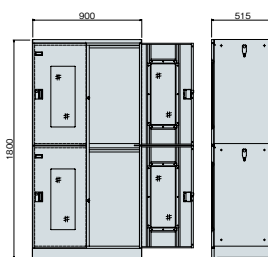

■30人用小物入れ

9121-01

■8人用(ALN6M扉使用)

B102-01

■デスクサイド用ロッカー

A117-01

■1人用(W600)

B275-01

■9人用(3列3段)

B500-01

■6人用(H1300 2列3段)

B501-01

■4人用(コンビ型)

B502-01

■4人用(窓付)

B503-01