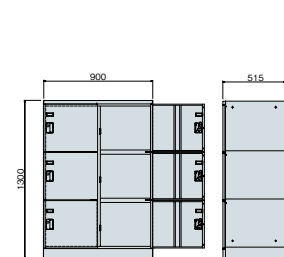

■4人用(2列2段)

A108-01

■6人用(2列3段)

A110-01

■8人用(2列4段)

A111-01

■10人用(2列5段)

A112-01

■12人用(3列4段)

A113-01

■15人用(3列5段)

A114-01

■18人用(3列6段)

A115-01

■24人用(3列8段)

A116-01

■30人用小物入れ

9121-01

■8人用(ALN6M扉使用)

B102-01

■デスクサイド用ロッカー

A117-01

■1人用(W600)

B275-01

■9人用(3列3段)

B500-01

■6人用(H1300 2列3段)

B501-01

■4人用(コンビ型)

B502-01

■4人用(窓付)

B503-01