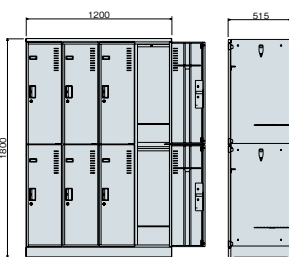

■4人用(2列2段)

A108-01

■6人用(2列3段)

A110-01

■8人用(2列4段)

A111-01

■10人用(2列5段)

A112-01

■12人用(3列4段)

A113-01

■15人用(3列5段)

A114-01

■18人用(3列6段)

A115-01

■24人用(3列8段)

A116-01

■30人用小物入れ

9121-01

■8人用(ALN6M扉使用)

B102-01

■デスクサイド用ロッカー

A117-01

■1人用(W600)

B275-01