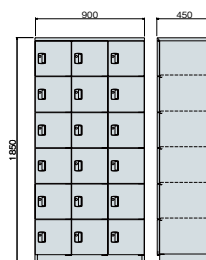

■4人用(2列2段)

A108-01

■6人用(2列3段)

A110-01

■8人用(2列4段)

A111-01

■10人用(2列5段)

A112-01

■12人用(3列4段)

A113-01

■15人用(3列5段)

A114-01

■18人用(3列6段)

A115-01

■24人用(3列8段)

A116-01

■30人用小物入れ

9121-01

■8人用(ALN6M扉使用)

B102-01

■デスクサイド用ロッカー

A117-01

■1人用(W600)

B275-01