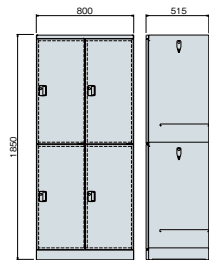

■4人用(2列2段)

A108-01

■6人用(2列3段)

A110-01

■8人用(2列4段)

A111-01

■10人用(2列5段)

A112-01

■12人用(3列4段)

A113-01

■15人用(3列5段)

A114-01

■18人用(3列6段)

A115-01

■24人用(3列8段)

A116-01

■30人用小物入れ

9121-01

■8人用(ALN6M扉使用)

B102-01

■デスクサイド用ロッカー

A117-01

■1人用(W600)

B275-01