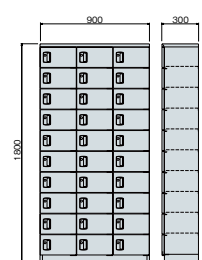

■4人用(2列2段)

A108-01

■6人用(2列3段)

A110-01

■8人用(2列4段)

A111-01

■10人用(2列5段)

A112-01

■12人用(3列4段)

A113-01

■15人用(3列5段)

A114-01

■18人用(3列6段)

A115-01

■24人用(3列8段)

A116-01

■30人用小物入れ

9121-01

■8人用(ALN6M扉使用)

B102-01

■デスクサイド用ロッカー

A117-01

■1人用(W600)

B275-01