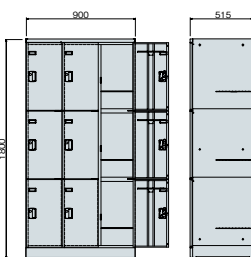

■4人用(2列2段)

A108-01

■6人用(2列3段)

A110-01

■8人用(2列4段)

A111-01

■10人用(2列5段)

A112-01

■12人用(3列4段)

A113-01

■15人用(3列5段)

A114-01

■18人用(3列6段)

A115-01

■24人用(3列8段)

A116-01

■30人用小物入れ

9121-01

■8人用(ALN6M扉使用)

B102-01

■デスクサイド用ロッカー

A117-01

■1人用(W600)

B275-01

■9人用(3列3段)

B500-01

■6人用(H1300 2列3段)

B501-01

■4人用(コンビ型)

B502-01

■4人用(窓付)

B503-01