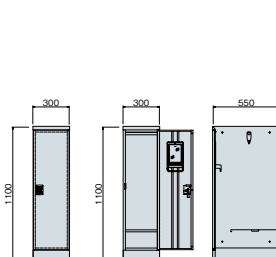

■30人用小物入れ

9121-01

■8人用(ALN6M扉使用)

B102-01

■デスクサイド用ロッカー

A117-01

■1人用(W600)

B275-01

■9人用(3列3段)

B500-01

■6人用(H1300 2列3段)

B501-01

■4人用(コンビ型)

B502-01

■4人用(窓付)

B503-01