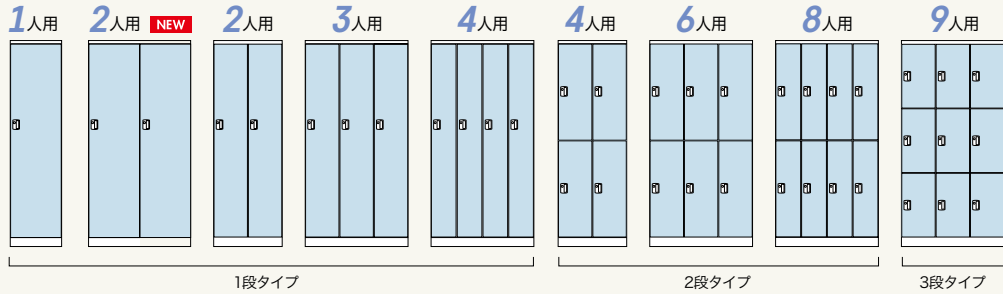

6 color

空間や用途に合わせてコーディネートできる、豊富なカラー展開をご用意。

クリアーホワイト

パウダーブルー

ライトピンク

ブラック

ライトグレージュオーク

マロンドレープ

9 type

更衣用から手荷物まで、用途に合わせて選べる収納タイプ。

5 key

使用目的や管理方法から、最適な錠前が選ぶことができます。

シリンダー錠付

ダイヤル錠

ゼロ復帰ダイヤル錠

プッシュボタン錠

内筒交換錠

詳しくはP398参照

■収納イメージ

- ワークシステム
- デスクシステム
- 事務用チェア・輸入チェア
- ローバーディション
- 収納家具
- 書庫・キャビネット
- ロッカー
- 金庫
- 防災・地震対策用品
- セキュリティ用品
- 会議用テーブル
- 会議用チェア
- オフィスラウンジ
- プレゼンテーション機器・黒板
- 役員室用家具
- 応接セット
- ロビーチェア
- カウンター
- オフィスロビー用品
- オフィス周辺什器
- レセプション用家具
- 間仕切り
- 移動ラック・シールビンク
- ラック・工場備品
- 高齢者福祉施設・病院用家具
- 学校用家具
- 店舗用家具