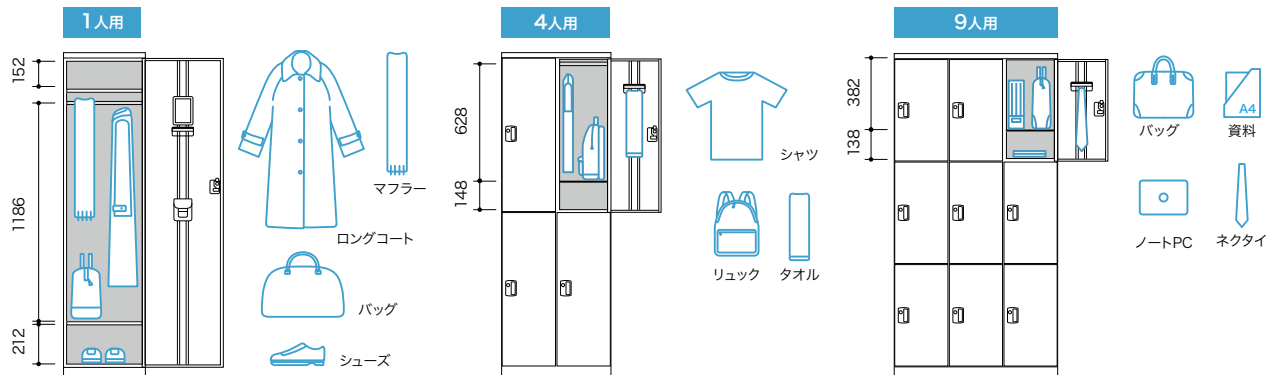

9 type

更衣用から手荷物まで、用途に合わせて選べる収納タイプ。

5 key

使用目的や管理方法から、最適な錠前が選ぶことができます。

シリンダー錠付

ダイヤル錠

ゼロ復帰ダイヤル錠

プッシュボタン錠

内筒交換錠

詳しくはP398参照

■収納イメージ

- ワークシステム
- デスクシステム
- 事務用チェア・輸入チェア
- ローバーディション
- 収納家具
- 書庫・キャビネット
- ロッカー
- 金庫
- 防災・地震対策用品
- セキュリティ用品
- 会議用テーブル
- 会議用チェア
- オフィスラウンジ
- プレゼンテーション機器・黒板
- 役員室用家具
- 応接セット
- ロビーチェア
- カウンター
- オフィスロビー用品
- オフィス周辺什器
- レセプション用家具
- 間仕切り
- 移動ラック・シールビンク
- ラック・工場備品
- 高齢者福祉施設・病院用家具
- 学校用家具
- 店舗用家具