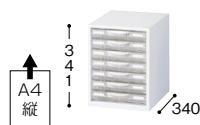

**SMC356LS-A4 ¥84,700**◇  
外寸法 / W777×D340×H750  
引出し内寸法浅型 / W224×D313×H34.9  
引出し内寸法深型 / W223×D312×H772  
上下コンビ3列 浅型6段・深型5段 A4用 質量: 22.1kg

使用例

整理ケース(卓上型)

A4判の卓上ケースです。

**STD13S-A4-WH ¥8,800**◇  
外寸法 / W263×D340×H171  
引出し内寸法 / W223×D312×H34.9  
1列浅型3段A4用 質量: 3.0kg

**STD15S-A4-WH ¥13,200**◇  
外寸法 / W263×D340×H256  
引出し内寸法 / W223×D312×H34.9  
1列浅型5段A4用 質量: 4.0kg

**STD17S-A4-WH ¥16,800**◇  
外寸法 / W263×D340×H341  
引出し内寸法 / W223×D312×H34.9  
1列浅型7段A4用 質量: 5.0kg

**STD110S-A4-WH ¥23,200**◇  
外寸法 / W263×D340×H469  
引出し内寸法 / W223×D312×H34.9  
1列浅型10段A4用 質量: 7.0kg