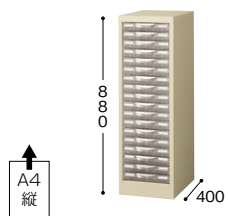

パンフレットケース(A4タイプ)

**STD109L-A4 ¥46,900**◇  
外寸法 / W277×D400×H880  
引出し内寸法 / W223×D312×H772  
1列深型9段 / A4縦用 質量: 10.8kg

**STD118S-A4 ¥56,900**◇  
外寸法 / W277×D400×H880  
引出し内寸法 / W224×D313×H34.9  
1列浅型18段 / A4縦用 質量: 11.5kg

**STD209L-A4 ¥77,200**◇  
外寸法 / W527×D400×H880  
引出し内寸法 / W223×D312×H772  
2列深型9段 / A4縦用 質量: 18.1kg

**STD218S-A4 ¥93,200**◇  
外寸法 / W527×D400×H880  
引出し内寸法 / W224×D313×H34.9  
2列浅型18段 / A4縦用 質量: 19.5kg

**STD266LS-A4 ¥82,400**◇  
外寸法 / W527×D400×H880  
引出し内寸法浅型 / W224×D313×H34.9  
引出し内寸法深型 / W223×D312×H772  
上下コンビ2列 浅型6段・深型6段 / A4縦用  
質量: 18.5kg

**STD309L-A4 ¥109,200**◇  
外寸法 / W777×D400×H880  
引出し内寸法 / W223×D312×H772  
3列深型9段 / A4縦用 質量: 25.2kg

**STD318S-A4 ¥142,200**◇  
外寸法 / W777×D400×H880  
引出し内寸法 / W224×D313×H34.9  
3列浅型18段 / A4縦用 質量: 27.4kg

**STD366LS-A4 ¥123,200**◇  
外寸法 / W777×D400×H880  
引出し内寸法浅型 / W224×D313×H34.9  
引出し内寸法深型 / W223×D312×H772  
上下コンビ3列 浅型6段・深型6段 / A4縦用  
質量: 25.9kg