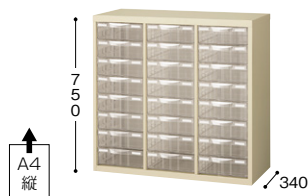

**STD318S-A4 ¥142,200**◇  
外寸法 / W777×D400×H880  
引出し内寸法 / W224×D313×H34.9  
3列浅型18段 / A4縦用 質量: 27.4kg

**STD366LS-A4 ¥123,200**◇  
外寸法 / W777×D400×H880  
引出し内寸法浅型 / W224×D313×H34.9  
引出し内寸法深型 / W223×D312×H772  
上下コンビ3列 浅型6段・深型6段 / A4縦用  
質量: 25.9kg

パンフレットケース

**SMC305S-A4 ¥41,900**◇  
外寸法 / W777×D340×H282  
引出し内寸法 / W224×D313×H34.9  
浅型3列5段 A4用 質量: 10.3kg

**SMC310S-A4 ¥68,900**◇  
外寸法 / W777×D340×H495  
引出し内寸法 / W224×D313×H34.9  
浅型3列10段 A4用 質量: 16.2kg

**SMC305L-A4 ¥55,800**◇  
外寸法 / W777×D340×H495  
引出し内寸法 / W223×D312×H772  
深型3列5段 A4用 質量: 15kg

**SMC316S-A4 ¥96,300**◇  
外寸法 / W777×D340×H750  
引出し内寸法 / W224×D313×H34.9  
浅型3列16段 A4用 質量: 23.3kg

**SMC308L-A4 ¥79,800**◇  
外寸法 / W777×D340×H750  
引出し内寸法 / W223×D312×H772  
深型3列8段 A4用 質量: 21.3kg

**SMC356LS-A4 ¥84,700**◇  
外寸法 / W777×D340×H750  
引出し内寸法浅型 / W224×D313×H34.9  
引出し内寸法深型 / W223×D312×H772  
上下コンビ3列 浅型6段・深型5段 A4用 質量: 22.1kg

使用例

整理ケース(卓上型)

A4判の卓上ケースです。

**STD13S-A4-WH ¥8,800**◇  
外寸法 / W263×D340×H171  
引出し内寸法 / W223×D312×H34.9  
1列浅型3段A4用 質量: 3.0kg