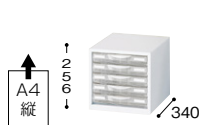

**SMC356LS-A4 ¥84,700**◇  
外寸法 / W777×D340×H750  
引出し内寸法浅型 / W224×D313×H34.9  
引出し内寸法深型 / W223×D312×H772  
上下コンビ3列 浅型6段・深型5段 A4用 質量: 22.1kg

使用例

整理ケース(卓上型)

A4判の卓上ケースです。

**STD13S-A4-WH ¥8,800**◇  
外寸法 / W263×D340×H171  
引出し内寸法 / W223×D312×H34.9  
1列浅型3段A4用 質量: 3.0kg

**STD15S-A4-WH ¥13,200**◇  
外寸法 / W263×D340×H256  
引出し内寸法 / W223×D312×H34.9  
1列浅型5段A4用 質量: 4.0kg

**STD17S-A4-WH ¥16,800**◇  
外寸法 / W263×D340×H341  
引出し内寸法 / W223×D312×H34.9  
1列浅型7段A4用 質量: 5.0kg

**STD110S-A4-WH ¥23,200**◇  
外寸法 / W263×D340×H469  
引出し内寸法 / W223×D312×H34.9  
1列浅型10段A4用 質量: 7.0kg