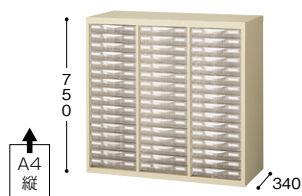

パンフレットケース

**SMC305S-A4 ¥41,900**◇  
外寸法 / W777×D340×H282  
引出し内寸法 / W224×D313×H34.9  
浅型3列5段 A4用 質量: 10.3kg

**SMC310S-A4 ¥68,900**◇  
外寸法 / W777×D340×H495  
引出し内寸法 / W224×D313×H34.9  
浅型3列10段 A4用 質量: 16.2kg

**SMC305L-A4 ¥55,800**◇  
外寸法 / W777×D340×H495  
引出し内寸法 / W223×D312×H772  
深型3列5段 A4用 質量: 15kg

**SMC316S-A4 ¥96,300**◇  
外寸法 / W777×D340×H750  
引出し内寸法 / W224×D313×H34.9  
浅型3列16段 A4用 質量: 23.3kg

**SMC308L-A4 ¥79,800**◇  
外寸法 / W777×D340×H750  
引出し内寸法 / W223×D312×H772  
深型3列8段 A4用 質量: 21.3kg

**SMC356LS-A4 ¥84,700**◇  
外寸法 / W777×D340×H750  
引出し内寸法浅型 / W224×D313×H34.9  
引出し内寸法深型 / W223×D312×H772  
上下コンビ3列 浅型6段・深型5段 A4用 質量: 22.1kg

使用例

整理ケース(卓上型)

A4判の卓上ケースです。

**STD13S-A4-WH ¥8,800**◇  
外寸法 / W263×D340×H171  
引出し内寸法 / W223×D312×H34.9  
1列浅型3段A4用 質量: 3.0kg