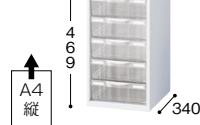

**SMC305L-A4 ¥55,800**◇  
外寸法 / W777×D340×H495  
引出し内寸法 / W223×D312×H772  
深型3列5段 A4用 質量: 15kg

**SMC316S-A4 ¥96,300**◇  
外寸法 / W777×D340×H750  
引出し内寸法 / W224×D313×H34.9  
浅型3列16段 A4用 質量: 23.3kg

**SMC308L-A4 ¥79,800**◇  
外寸法 / W777×D340×H750  
引出し内寸法 / W223×D312×H772  
深型3列8段 A4用 質量: 21.3kg

**SMC356LS-A4 ¥84,700**◇  
外寸法 / W777×D340×H750  
引出し内寸法浅型 / W224×D313×H34.9  
引出し内寸法深型 / W223×D312×H772  
上下コンビ3列 浅型6段・深型5段 A4用 質量: 22.1kg

使用例

整理ケース(卓上型)

A4判の卓上ケースです。

**STD13S-A4-WH ¥8,800**◇  
外寸法 / W263×D340×H171  
引出し内寸法 / W223×D312×H34.9  
1列浅型3段A4用 質量: 3.0kg

**STD15S-A4-WH ¥13,200**◇  
外寸法 / W263×D340×H256  
引出し内寸法 / W223×D312×H34.9  
1列浅型5段A4用 質量: 4.0kg

**STD17S-A4-WH ¥16,800**◇  
外寸法 / W263×D340×H341  
引出し内寸法 / W223×D312×H34.9  
1列浅型7段A4用 質量: 5.0kg

**STD110S-A4-WH ¥23,200**◇  
外寸法 / W263×D340×H469  
引出し内寸法 / W223×D312×H34.9  
1列浅型10段A4用 質量: 7.0kg