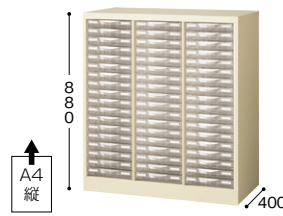

**STD209L-A4 ¥77,200**◇  
外寸法 / W527×D400×H880  
引出し内寸法 / W223×D312×H772  
2列深型9段 / A4縦用 質量: 18.1kg

**STD218S-A4 ¥93,200**◇  
外寸法 / W527×D400×H880  
引出し内寸法 / W224×D313×H34.9  
2列浅型18段 / A4縦用 質量: 19.5kg

**STD266LS-A4 ¥82,400**◇  
外寸法 / W527×D400×H880  
引出し内寸法浅型 / W224×D313×H34.9  
引出し内寸法深型 / W223×D312×H772  
上下コンビ2列 浅型6段・深型6段 / A4縦用  
質量: 18.5kg

**STD309L-A4 ¥109,200**◇  
外寸法 / W777×D400×H880  
引出し内寸法 / W223×D312×H772  
3列深型9段 / A4縦用 質量: 25.2kg

**STD318S-A4 ¥142,200**◇  
外寸法 / W777×D400×H880  
引出し内寸法 / W224×D313×H34.9  
3列浅型18段 / A4縦用 質量: 27.4kg

**STD366LS-A4 ¥123,200**◇  
外寸法 / W777×D400×H880  
引出し内寸法浅型 / W224×D313×H34.9  
引出し内寸法深型 / W223×D312×H772  
上下コンビ3列 浅型6段・深型6段 / A4縦用  
質量: 25.9kg

パンフレットケース

**SMC305S-A4 ¥41,900**◇  
外寸法 / W777×D340×H282  
引出し内寸法 / W224×D313×H34.9  
浅型3列5段 A4用 質量: 10.3kg

**SMC310S-A4 ¥68,900**◇  
外寸法 / W777×D340×H495  
引出し内寸法 / W224×D313×H34.9  
浅型3列10段 A4用 質量: 16.2kg