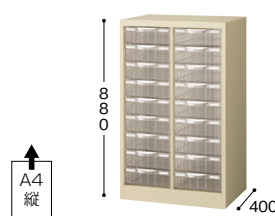

パンフレットケース(A4タイプ)

**STD109L-A4 ¥46,900**◇  
外寸法 / W277×D400×H880  
引出し内寸法 / W223×D312×H772  
1列深型9段 / A4縦用 質量: 10.8kg

**STD118S-A4 ¥56,900**◇  
外寸法 / W277×D400×H880  
引出し内寸法 / W224×D313×H34.9  
1列浅型18段 / A4縦用 質量: 11.5kg

**STD209L-A4 ¥77,200**◇  
外寸法 / W527×D400×H880  
引出し内寸法 / W223×D312×H772  
2列深型9段 / A4縦用 質量: 18.1kg

**STD218S-A4 ¥93,200**◇  
外寸法 / W527×D400×H880  
引出し内寸法 / W224×D313×H34.9  
2列浅型18段 / A4縦用 質量: 19.5kg

**STD266LS-A4 ¥82,400**◇  
外寸法 / W527×D400×H880  
引出し内寸法浅型 / W224×D313×H34.9  
引出し内寸法深型 / W223×D312×H772  
上下コンビ2列 浅型6段・深型6段 / A4縦用  
質量: 18.5kg

**STD309L-A4 ¥109,200**◇  
外寸法 / W777×D400×H880  
引出し内寸法 / W223×D312×H772  
3列深型9段 / A4縦用 質量: 25.2kg

**STD318S-A4 ¥142,200**◇  
外寸法 / W777×D400×H880  
引出し内寸法 / W224×D313×H34.9  
3列浅型18段 / A4縦用 質量: 27.4kg

**STD366LS-A4 ¥123,200**◇  
外寸法 / W777×D400×H880  
引出し内寸法浅型 / W224×D313×H34.9  
引出し内寸法深型 / W223×D312×H772  
上下コンビ3列 浅型6段・深型6段 / A4縦用  
質量: 25.9kg