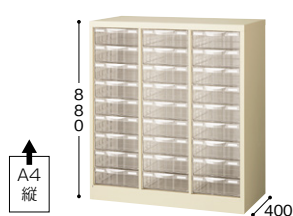

パンフレットケース(A4タイプ)

**STD109L-A4 ¥46,900**◇  
外寸法 / W277×D400×H880  
引出し内寸法 / W223×D312×H772  
1列深型9段 / A4縦用 質量: 10.8kg

**STD118S-A4 ¥56,900**◇  
外寸法 / W277×D400×H880  
引出し内寸法 / W224×D313×H34.9  
1列浅型18段 / A4縦用 質量: 11.5kg

**STD209L-A4 ¥77,200**◇  
外寸法 / W527×D400×H880  
引出し内寸法 / W223×D312×H772  
2列深型9段 / A4縦用 質量: 18.1kg

**STD218S-A4 ¥93,200**◇  
外寸法 / W527×D400×H880  
引出し内寸法 / W224×D313×H34.9  
2列浅型18段 / A4縦用 質量: 19.5kg

**STD266LS-A4 ¥82,400**◇  
外寸法 / W527×D400×H880  
引出し内寸法浅型 / W224×D313×H34.9  
引出し内寸法深型 / W223×D312×H772  
上下コンビ2列 浅型6段・深型6段 / A4縦用  
質量: 18.5kg

**STD309L-A4 ¥109,200**◇  
外寸法 / W777×D400×H880  
引出し内寸法 / W223×D312×H772  
3列深型9段 / A4縦用 質量: 25.2kg

**STD318S-A4 ¥142,200**◇  
外寸法 / W777×D400×H880  
引出し内寸法 / W224×D313×H34.9  
3列浅型18段 / A4縦用 質量: 27.4kg

**STD366LS-A4 ¥123,200**◇  
外寸法 / W777×D400×H880  
引出し内寸法浅型 / W224×D313×H34.9  
引出し内寸法深型 / W223×D312×H772  
上下コンビ3列 浅型6段・深型6段 / A4縦用  
質量: 25.9kg