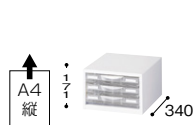

パンフレットケース

**SMC305S-A4 ¥41,900**◇  
外寸法 / W777×D340×H282  
引出し内寸法 / W224×D313×H34.9  
浅型3列5段 A4用 質量: 10.3kg

**SMC310S-A4 ¥68,900**◇  
外寸法 / W777×D340×H495  
引出し内寸法 / W224×D313×H34.9  
浅型3列10段 A4用 質量: 16.2kg

**SMC305L-A4 ¥55,800**◇  
外寸法 / W777×D340×H495  
引出し内寸法 / W223×D312×H772  
深型3列5段 A4用 質量: 15kg

**SMC316S-A4 ¥96,300**◇  
外寸法 / W777×D340×H750  
引出し内寸法 / W224×D313×H34.9  
浅型3列16段 A4用 質量: 23.3kg

**SMC308L-A4 ¥79,800**◇  
外寸法 / W777×D340×H750  
引出し内寸法 / W223×D312×H772  
深型3列8段 A4用 質量: 21.3kg

**SMC356LS-A4 ¥84,700**◇  
外寸法 / W777×D340×H750  
引出し内寸法浅型 / W224×D313×H34.9  
引出し内寸法深型 / W223×D312×H772  
上下コンビ3列 浅型6段・深型5段 A4用 質量: 22.1kg

使用例

整理ケース(卓上型)

A4判の卓上ケースです。

**STD13S-A4-WH ¥8,800**◇  
外寸法 / W263×D340×H171  
引出し内寸法 / W223×D312×H34.9  
1列浅型3段A4用 質量: 3.0kg