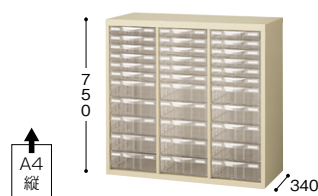

**STD318S-A4 ¥142,200**◇  
外寸法 / W777×D400×H880  
引出し内寸法 / W224×D313×H34.9  
3列浅型18段 / A4縦用 質量: 27.4kg

**STD366LS-A4 ¥123,200**◇  
外寸法 / W777×D400×H880  
引出し内寸法浅型 / W224×D313×H34.9  
引出し内寸法深型 / W223×D312×H772  
上下コンビ3列 浅型6段・深型6段 / A4縦用  
質量: 25.9kg

パンフレットケース

**SMC305S-A4 ¥41,900**◇  
外寸法 / W777×D340×H282  
引出し内寸法 / W224×D313×H34.9  
浅型3列5段 A4用 質量: 10.3kg

**SMC310S-A4 ¥68,900**◇  
外寸法 / W777×D340×H495  
引出し内寸法 / W224×D313×H34.9  
浅型3列10段 A4用 質量: 16.2kg

**SMC305L-A4 ¥55,800**◇  
外寸法 / W777×D340×H495  
引出し内寸法 / W223×D312×H772  
深型3列5段 A4用 質量: 15kg

**SMC316S-A4 ¥96,300**◇  
外寸法 / W777×D340×H750  
引出し内寸法 / W224×D313×H34.9  
浅型3列16段 A4用 質量: 23.3kg

**SMC308L-A4 ¥79,800**◇  
外寸法 / W777×D340×H750  
引出し内寸法 / W223×D312×H772  
深型3列8段 A4用 質量: 21.3kg

**SMC356LS-A4 ¥84,700**◇  
外寸法 / W777×D340×H750  
引出し内寸法浅型 / W224×D313×H34.9  
引出し内寸法深型 / W223×D312×H772  
上下コンビ3列 浅型6段・深型5段 A4用 質量: 22.1kg

使用例

整理ケース(卓上型)

A4判の卓上ケースです。

**STD13S-A4-WH ¥8,800**◇  
外寸法 / W263×D340×H171  
引出し内寸法 / W223×D312×H34.9  
1列浅型3段A4用 質量: 3.0kg