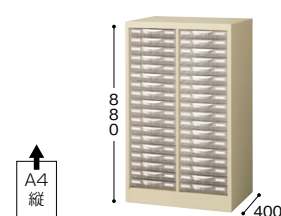

パンフレットケース(A4タイプ)

**STD109L-A4 ¥46,900**◇  
外寸法 / W277×D400×H880  
引出し内寸法 / W223×D312×H772  
1列深型9段 / A4縦用 質量: 10.8kg

**STD118S-A4 ¥56,900**◇  
外寸法 / W277×D400×H880  
引出し内寸法 / W224×D313×H34.9  
1列浅型18段 / A4縦用 質量: 11.5kg

**STD209L-A4 ¥77,200**◇  
外寸法 / W527×D400×H880  
引出し内寸法 / W223×D312×H772  
2列深型9段 / A4縦用 質量: 18.1kg

**STD218S-A4 ¥93,200**◇  
外寸法 / W527×D400×H880  
引出し内寸法 / W224×D313×H34.9  
2列浅型18段 / A4縦用 質量: 19.5kg

**STD266LS-A4 ¥82,400**◇  
外寸法 / W527×D400×H880  
引出し内寸法浅型 / W224×D313×H34.9  
引出し内寸法深型 / W223×D312×H772  
上下コンビ2列 浅型6段・深型6段 / A4縦用  
質量: 18.5kg

**STD309L-A4 ¥109,200**◇  
外寸法 / W777×D400×H880  
引出し内寸法 / W223×D312×H772  
3列深型9段 / A4縦用 質量: 25.2kg

**STD318S-A4 ¥142,200**◇  
外寸法 / W777×D400×H880  
引出し内寸法 / W224×D313×H34.9  
3列浅型18段 / A4縦用 質量: 27.4kg

**STD366LS-A4 ¥123,200**◇  
外寸法 / W777×D400×H880  
引出し内寸法浅型 / W224×D313×H34.9  
引出し内寸法深型 / W223×D312×H772  
上下コンビ3列 浅型6段・深型6段 / A4縦用  
質量: 25.9kg