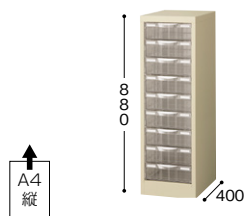

パンフレットケース(A4タイプ)

**STD109L-A4 ¥46,900**◇  
外寸法 / W277×D400×H880  
引出し内寸法 / W223×D312×H772  
1列深型9段 / A4縦用 質量: 10.8kg

**STD118S-A4 ¥56,900**◇  
外寸法 / W277×D400×H880  
引出し内寸法 / W224×D313×H34.9  
1列浅型18段 / A4縦用 質量: 11.5kg

**STD209L-A4 ¥77,200**◇  
外寸法 / W527×D400×H880  
引出し内寸法 / W223×D312×H772  
2列深型9段 / A4縦用 質量: 18.1kg

**STD218S-A4 ¥93,200**◇  
外寸法 / W527×D400×H880  
引出し内寸法 / W224×D313×H34.9  
2列浅型18段 / A4縦用 質量: 19.5kg

**STD266LS-A4 ¥82,400**◇  
外寸法 / W527×D400×H880  
引出し内寸法浅型 / W224×D313×H34.9  
引出し内寸法深型 / W223×D312×H772  
上下コンビ2列 浅型6段・深型6段 / A4縦用  
質量: 18.5kg

**STD309L-A4 ¥109,200**◇  
外寸法 / W777×D400×H880  
引出し内寸法 / W223×D312×H772  
3列深型9段 / A4縦用 質量: 25.2kg

**SMC305L-A4 ¥55,800**◇  
外寸法 / W777×D340×H495  
引出し内寸法 / W223×D312×H772  
深型3列5段 A4用 質量: 15kg

**SMC316S-A4 ¥96,300**◇  
外寸法 / W777×D340×H750  
引出し内寸法 / W224×D313×H34.9  
浅型3列16段 A4用 質量: 23.3kg

**SMC308L-A4 ¥79,800**◇  
外寸法 / W777×D340×H750  
引出し内寸法 / W223×D312×H772  
深型3列8段 A4用 質量: 21.3kg