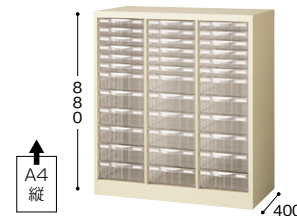

**STD209L-A4 ¥77,200**◇  
外寸法 / W527×D400×H880  
引出し内寸法 / W223×D312×H772  
2列深型9段 / A4縦用 質量: 18.1kg

**STD218S-A4 ¥93,200**◇  
外寸法 / W527×D400×H880  
引出し内寸法 / W224×D313×H34.9  
2列浅型18段 / A4縦用 質量: 19.5kg

**STD266LS-A4 ¥82,400**◇  
外寸法 / W527×D400×H880  
引出し内寸法浅型 / W224×D313×H34.9  
引出し内寸法深型 / W223×D312×H772  
上下コンビ2列 浅型6段・深型6段 / A4縦用  
質量: 18.5kg

**STD309L-A4 ¥109,200**◇  
外寸法 / W777×D400×H880  
引出し内寸法 / W223×D312×H772  
3列深型9段 / A4縦用 質量: 25.2kg

**STD318S-A4 ¥142,200**◇  
外寸法 / W777×D400×H880  
引出し内寸法 / W224×D313×H34.9  
3列浅型18段 / A4縦用 質量: 27.4kg

**STD366LS-A4 ¥123,200**◇  
外寸法 / W777×D400×H880  
引出し内寸法浅型 / W224×D313×H34.9  
引出し内寸法深型 / W223×D312×H772  
上下コンビ3列 浅型6段・深型6段 / A4縦用  
質量: 25.9kg

パンフレットケース

**SMC305S-A4 ¥41,900**◇  
外寸法 / W777×D340×H282  
引出し内寸法 / W224×D313×H34.9  
浅型3列5段 A4用 質量: 10.3kg

**SMC310S-A4 ¥68,900**◇  
外寸法 / W777×D340×H495  
引出し内寸法 / W224×D313×H34.9  
浅型3列10段 A4用 質量: 16.2kg