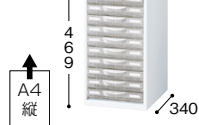

**SMC305L-A4 ¥55,800**◇  
外寸法 / W777×D340×H495  
引出し内寸法 / W223×D312×H772  
深型3列5段 A4用 質量: 15kg

**SMC316S-A4 ¥96,300**◇  
外寸法 / W777×D340×H750  
引出し内寸法 / W224×D313×H34.9  
浅型3列16段 A4用 質量: 23.3kg

**SMC308L-A4 ¥79,800**◇  
外寸法 / W777×D340×H750  
引出し内寸法 / W223×D312×H772  
深型3列8段 A4用 質量: 21.3kg

**SMC356LS-A4 ¥84,700**◇  
外寸法 / W777×D340×H750  
引出し内寸法浅型 / W224×D313×H34.9  
引出し内寸法深型 / W223×D312×H772  
上下コンビ3列 浅型6段・深型5段 A4用 質量: 22.1kg

使用例

整理ケース(卓上型)

A4判の卓上ケースです。

**STD13S-A4-WH ¥8,800**◇  
外寸法 / W263×D340×H171  
引出し内寸法 / W223×D312×H34.9  
1列浅型3段A4用 質量: 3.0kg

**STD15S-A4-WH ¥13,200**◇  
外寸法 / W263×D340×H256  
引出し内寸法 / W223×D312×H34.9  
1列浅型5段A4用 質量: 4.0kg

**STD17S-A4-WH ¥16,800**◇  
外寸法 / W263×D340×H341  
引出し内寸法 / W223×D312×H34.9  
1列浅型7段A4用 質量: 5.0kg

**STD110S-A4-WH ¥23,200**◇  
外寸法 / W263×D340×H469  
引出し内寸法 / W223×D312×H34.9  
1列浅型10段A4用 質量: 7.0kg