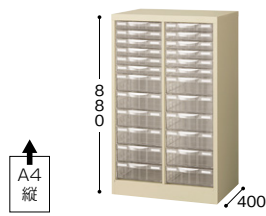

パンフレットケース(A4タイプ)

**STD109L-A4 ¥46,900**◇  
外寸法 / W277×D400×H880  
引出し内寸法 / W223×D312×H772  
1列深型9段 / A4縦用 質量: 10.8kg

**STD118S-A4 ¥56,900**◇  
外寸法 / W277×D400×H880  
引出し内寸法 / W224×D313×H34.9  
1列浅型18段 / A4縦用 質量: 11.5kg

**STD209L-A4 ¥77,200**◇  
外寸法 / W527×D400×H880  
引出し内寸法 / W223×D312×H772  
2列深型9段 / A4縦用 質量: 18.1kg

**STD218S-A4 ¥93,200**◇  
外寸法 / W527×D400×H880  
引出し内寸法 / W224×D313×H34.9  
2列浅型18段 / A4縦用 質量: 19.5kg

**STD266LS-A4 ¥82,400**◇  
外寸法 / W527×D400×H880  
引出し内寸法浅型 / W224×D313×H34.9  
引出し内寸法深型 / W223×D312×H772  
上下コンビ2列 浅型6段・深型6段 / A4縦用  
質量: 18.5kg

**STD309L-A4 ¥109,200**◇  
外寸法 / W777×D400×H880  
引出し内寸法 / W223×D312×H772  
3列深型9段 / A4縦用 質量: 25.2kg

**STD318S-A4 ¥142,200**◇  
外寸法 / W777×D400×H880  
引出し内寸法 / W224×D313×H34.9  
3列浅型18段 / A4縦用 質量: 27.4kg

**STD366LS-A4 ¥123,200**◇  
外寸法 / W777×D400×H880  
引出し内寸法浅型 / W224×D313×H34.9  
引出し内寸法深型 / W223×D312×H772  
上下コンビ3列 浅型6段・深型6段 / A4縦用  
質量: 25.9kg