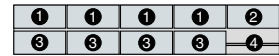

セット価格 ¥1,048,800

4連

質量411kg

①オープン書庫	NWS-0911N-AW	¥ 48,800 × 3 ○
②引違い書庫	NWS-0911H-AW	¥ 63,800 × 1 ○
③両開き書庫	NWS-0911K-AW	¥ 63,800 × 3 ○
④2列4連ベースセット	MNW-2411-BB	¥427,900 × 1 ●
⑤2列4連天板セット	MNW-TP24-BB-WH	¥150,400 × 1 ●

セット価格 ¥979,900

4連

質量525kg

①オープン書庫	CWS-0911N-W	¥ 49,200 × 4 ●
②引違い書庫	CWS-0911H-WW	¥ 70,200 × 1 ●
③両開き書庫	CWS-0911K-WW	¥ 70,200 × 4 ●
④2列5連ベースセット	MCW-2511-BB-W	¥549,100 × 1 ●
⑤2列5連天板セット	MCW-TP25-BB-H	¥244,100 × 1 ●

セット価格 ¥1,341,000

5連

質量525kg

①オープン書庫	NWS-0911N-AW	¥ 48,800 × 4 ○
②引違い書庫	NWS-0911H-AW	¥ 63,800 × 1 ○
③両開き書庫	NWS-0911K-AW	¥ 63,800 × 4 ○
④2列5連ベースセット	MNW-2511-BB	¥550,300 × 1 ●
⑤2列5連天板セット	MNW-TP25-BB-WH	¥193,200 × 1 ●