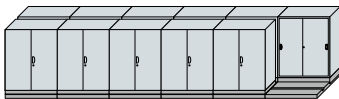

セット価格 ¥979,900

4連

質量525kg

①オープン書庫	CWS-0911N-W	¥ 49,200 × 4 ●
②引違い書庫	CWS-0911H-WW	¥ 70,200 × 1 ●
③両開き書庫	CWS-0911K-WW	¥ 70,200 × 4 ●
④2列5連ベースセット	MCW-2511-BB-W	¥549,100 × 1 ●
⑤2列5連天板セット	MCW-TP25-BB-H	¥244,100 × 1 ●

セット価格 ¥1,341,000

5連

質量525kg

①オープン書庫	NWS-0911N-AW	¥ 48,800 × 4 ○
②引違い書庫	NWS-0911H-AW	¥ 63,800 × 1 ○
③両開き書庫	NWS-0911K-AW	¥ 63,800 × 4 ○
④2列5連ベースセット	MNW-2511-BB	¥550,300 × 1 ●
⑤2列5連天板セット	MNW-TP25-BB-WH	¥193,200 × 1 ●

セット価格 ¥1,257,700

5連

質量638kg

①オープン書庫	CWS-0911N-W	¥ 49,200 × 5 ●
②引違い書庫	CWS-0911H-WW	¥ 70,200 × 1 ●
③両開き書庫	CWS-0911K-WW	¥ 70,200 × 5 ●
④2列6連ベースセット	MCW-2611-BB-W	¥668,200 × 1 ●
⑤2列6連天板セット	MCW-TP26-BB-H	¥297,800 × 1 ●