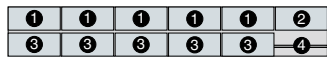

セット価格 ¥979,900

4連

質量525kg

①オープン書庫	CWS-0911N-W	¥ 49,200 × 4 ●
②引違い書庫	CWS-0911H-WW	¥ 70,200 × 1 ●
③両開き書庫	CWS-0911K-WW	¥ 70,200 × 4 ●
④2列5連ベースセット	MCW-2511-BB-W	¥549,100 × 1 ●
⑤2列5連天板セット	MCW-TP25-BB-H	¥244,100 × 1 ●

セット価格 ¥1,341,000

5連

質量525kg

①オープン書庫	NWS-0911N-AW	¥ 48,800 × 4 ○
②引違い書庫	NWS-0911H-AW	¥ 63,800 × 1 ○
③両開き書庫	NWS-0911K-AW	¥ 63,800 × 4 ○
④2列5連ベースセット	MNW-2511-BB	¥550,300 × 1 ●
⑤2列5連天板セット	MNW-TP25-BB-WH	¥193,200 × 1 ●

セット価格 ¥1,257,700

5連

質量638kg

①オープン書庫	CWS-0911N-W	¥ 49,200 × 5 ●
②引違い書庫	CWS-0911H-WW	¥ 70,200 × 1 ●
③両開き書庫	CWS-0911K-WW	¥ 70,200 × 5 ●
④2列6連ベースセット	MCW-2611-BB-W	¥668,200 × 1 ●
⑤2列6連天板セット	MCW-TP26-BB-H	¥297,800 × 1 ●