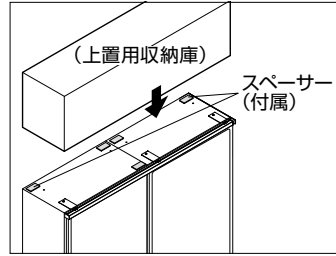

■段差スペーサー  
SBJ11SP ¥6,000◇

スライドボードを取り付ける収納庫と隣合わせで、収納庫を設置する場合、左右連結用孔の高さを合わせるため、収納庫下段と上段の間に別売のスペーサーをはさんで設置してください。

上置用収納庫を設置する場合、付属のスペーサーを設置してください。  
3連以上になる場合は、別売りの段差スペーサーを取り付けることで、収納庫の高さが揃います。

■共通仕様 板面:スチールホワイト フレーム:樹脂成型品(ライトグレー)  
レール:アルミ成型品アルマイト加工  
付属品:イレーサー1個・マーカー2本(赤・青)・マグネット(赤・青各2個)・マーカートレー・スペーサー(W900:10枚、W1800:18枚) ノックダウン式

●**ご注意** 両開き扉の収納庫には取付けることができません。

■板面W900タイプ(W900×H1050mm収納庫2連)

		後列		
		A (無地)	B (月予定)	C (行動予定)
前列	Z (無地)	 (後列) (前列) SBJ11-AZ ¥229,500◇	 (後列) (前列) SBJ11-BZ ¥251,300□	 (後列) (前列) SBJ11-CZ ¥251,300□
	Y (月予定)	 (後列) (前列) SBJ11-AY ¥251,300□	 (後列) (前列) SBJ11-BY ¥264,000□	 (後列) (前列) SBJ11-CY ¥264,000□
	X (行動予定)	 (後列) (前列) SBJ11-AX ¥251,300□	 (後列) (前列) SBJ11-BX ¥264,000□	 (後列) (前列) SBJ11-CX ¥264,000□