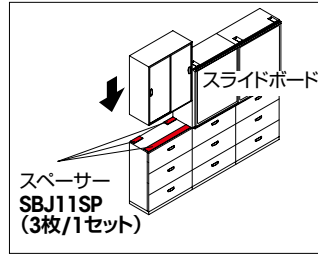

■段差スペーサー  
SBJ11SP ¥6,000◇

スライドボードを取り付ける収納庫と隣合わせで、収納庫を設置する場合、左右連結用孔の高さを合わせるため、収納庫下段と上段の間に別売のスペーサーをはさんで設置してください。

上置用収納庫を設置する場合、付属のスペーサーを設置してください。  
3連以上になる場合は、別売りの段差スペーサーを取り付けることで、収納庫の高さが揃います。

■共通仕様 板面:スチールホワイト フレーム:樹脂成型品(ライトグレー)  
レール:アルミ成型品アルマイト加工  
付属品:イレーサー1個・マーカー2本(赤・青)・マグネット(赤・青各2個)・マーカートレー・スペーサー(W900:10枚、W1800:18枚) ノックダウン式

●**ご注意** 両開き扉の収納庫には取付けることができません。

■板面W900タイプ(W900×H1050mm収納庫2連)

		後列		
		A (無地)	B (月予定)	C (行動予定)
前列	Z (無地)	 (後列) (前列) SBJ11-AZ ¥229,500◇	 (後列) (前列) SBJ11-BZ ¥251,300□	 (後列) (前列) SBJ11-CZ ¥251,300□
	Y (月予定)	 (後列) (前列) SBJ11-AY ¥251,300□	 (後列) (前列) SBJ11-BY ¥264,000□	 (後列) (前列) SBJ11-CY ¥264,000□
	X (行動予定)	 (後列) (前列) SBJ11-AX ¥251,300□	 (後列) (前列) SBJ11-BX ¥264,000□	 (後列) (前列) SBJ11-CX ¥264,000□

■板面W1800タイプ(W900×H1050mm収納庫4連)

		後列		
		D (無地)	E (月予定)	F (月・行動予定)
前列	W (無地)	 (後列) (前列) SBJ22-DW ¥464,300□	 (後列) (前列) SBJ22-EW ¥503,000□	 (後列) (前列) SBJ22-FW ¥503,000□
	V (月予定)	 (後列) (前列) SBJ22-DV ¥503,000□	 (後列) (前列) SBJ22-EV ¥537,100□	 (後列) (前列) SBJ22-FV ¥537,100□
	U (月・行動予定)	 (後列) (前列) SBJ22-DU ¥503,000□	 (後列) (前列) SBJ22-EU ¥537,100□	 (後列) (前列) SBJ22-FU ¥537,100□