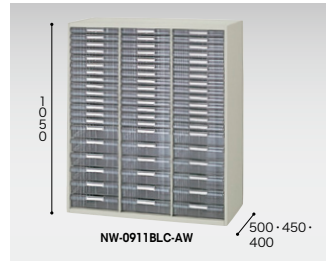

ラベルが各引出しに付いているので検索もラクラク。

コンビ型:B4用(3列浅型9段・深型4段)
NW-0907BLC-AW ¥136,500◎
外寸法/W899×D450×H700
コンビ型:B4用(3列浅型12段・深型5段)
NW-0909BLC-AW ¥157,300◎
外寸法/W899×D450×H900
コンビ型:B4用(3列浅型14段・深型6段)
NW-0911BLC-AW ¥178,200◇
外寸法/W899×D450×H1050
引出し内寸法浅型/W270×D365×H30
引出し内寸法深型/W270×D365×H69

コンビ型:B4用(3列浅型14段・深型6段)
NWS-0911BLC-AW ¥174,900◎
外寸法/W899×D400×H1050
引出し内寸法浅型/W270×D365×H30
引出し内寸法深型/W270×D365×H69

コンビ型:B4用(3列浅型14段・深型6段)
NWL-0911BLC-AW ¥181,700◎
外寸法/W899×D500×H1050
引出し内寸法浅型/W270×D365×H30
引出し内寸法深型/W270×D365×H69