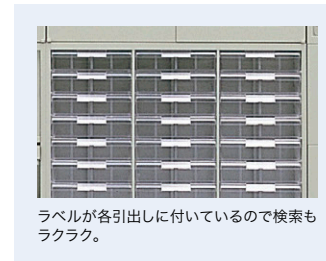

ラベルが各引出しに付いているので検索もラクラク。

縦・横仕切板を使用して格子状に仕切れます。

■仕切板(B4判縦型用) ◇

適応	品番	価格
浅型横(1枚)	B4-2631	¥600
浅型縦(1枚)	B4-2632	¥600
深型横(1枚)	B4-2651	¥700
深型縦(1枚)	B4-2652	¥700

■仕切板(A4判縦型用) ◇

適応	品番	価格
浅型横(1枚)	A4-2431	¥500
浅型縦(1枚)	A4-2432	¥600
深型横(1枚)	A4-2451	¥600
深型縦(1枚)	A4-2452	¥600

■仕切板(A3判縦型用) ◇

適応	品番	価格
浅型横(1枚)	A3-2331	¥700
浅型縦(1枚)	A3-2332	¥600
深型横(1枚)	A3-2351	¥900
深型縦(1枚)	A3-2352	¥700

グリーン購入法適合商品:品番を緑色で表示しています。*表示価格は税抜き価格です。 組立・施工費を別途申し受けます。