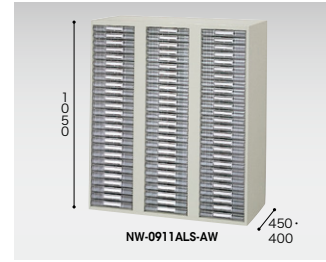

トレー書庫(下置用・W900mm)

深型:B4用(3列8段)
NW-0907BLL-AW ¥107,600◇
外寸法/W899×D450×H700
深型:B4用(3列11段)
NW-0909BLL-AW ¥123,900□
外寸法/W899×D450×H900
深型:B4用(3列13段)
NW-0911BLL-AW ¥140,400○
外寸法/W899×D450×H1050
引出し内寸法/W270×D365×H69

深型:B4用(3列13段)
NWS-0911BLL-AW ¥137,100◇
外寸法/W899×D400×H1050
引出し内寸法/W270×D365×H69

深型:A4用(3列8段)
NW-0907ALL-AW ¥ 94,800◎
外寸法/W899×D450×H700
深型:A4用(3列11段)
NW-0909ALL-AW ¥109,500□
外寸法/W899×D450×H900
深型:A4用(3列13段)
NW-0911ALL-AW ¥123,900○
外寸法/W899×D450×H1050
引出し内寸法/W233×D315×H69

深型:A4用(3列8段)
NWS-0907ALL-AW ¥ 91,800◎
外寸法/W899×D400×H700
深型:A4用(3列13段)
NWS-0911ALL-AW ¥120,700◇
外寸法/W899×D400×H1050
引出し内寸法/W233×D315×H69

浅型:B4用(3列17段)
NW-0907BLS-AW ¥145,400◎
外寸法/W899×D450×H700
浅型:B4用(3列22段)
NW-0909BLS-AW ¥167,500◎
外寸法/W899×D450×H900
浅型:B4用(3列26段)
NW-0911BLS-AW ¥189,800□
外寸法/W899×D450×H1050
引出し内寸法/W270×D365×H30

浅型:B4用(3列26段)
NWS-0911BLS-AW ¥186,600◎
外寸法/W899×D400×H1050
引出し内寸法/W270×D365×H30

浅型:A4用(3列17段)
NW-0907ALS-AW ¥125,000◎
外寸法/W899×D450×H700
浅型:A4用(3列22段)
NW-0909ALS-AW ¥144,100◎
外寸法/W899×D450×H900
浅型:A4用(3列26段)
NW-0911ALS-AW ¥163,600◇
外寸法/W899×D450×H1050
引出し内寸法/W233×D315×H30