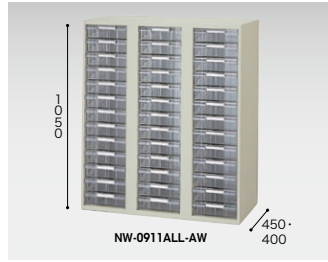

トレー書庫(下置用・W900mm)

深型:B4用(3列8段)
NW-0907BLL-AW ¥107,600◇
外寸法/W899×D450×H700
深型:B4用(3列11段)
NW-0909BLL-AW ¥123,900□
外寸法/W899×D450×H900
深型:B4用(3列13段)
NW-0911BLL-AW ¥140,400○
外寸法/W899×D450×H1050
引出し内寸法/W270×D365×H69

深型:B4用(3列13段)
NWS-0911BLL-AW ¥137,100◇
外寸法/W899×D400×H1050
引出し内寸法/W270×D365×H69

深型:A4用(3列8段)
NW-0907ALL-AW ¥ 94,800◎
外寸法/W899×D450×H700
深型:A4用(3列11段)
NW-0909ALL-AW ¥109,500□
外寸法/W899×D450×H900
深型:A4用(3列13段)
NW-0911ALL-AW ¥123,900○
外寸法/W899×D450×H1050
引出し内寸法/W233×D315×H69

深型:A4用(3列8段)
NWS-0907ALL-AW ¥ 91,800◎
外寸法/W899×D400×H700
深型:A4用(3列13段)
NWS-0911ALL-AW ¥120,700◇
外寸法/W899×D400×H1050
引出し内寸法/W233×D315×H69

浅型:B4用(3列17段)
NW-0907BLS-AW ¥145,400◎
外寸法/W899×D450×H700
浅型:B4用(3列22段)
NW-0909BLS-AW ¥167,500◎
外寸法/W899×D450×H900
浅型:B4用(3列26段)
NW-0911BLS-AW ¥189,800□
外寸法/W899×D450×H1050
引出し内寸法/W270×D365×H30

浅型:B4用(3列26段)
NWS-0911BLS-AW ¥186,600◎
外寸法/W899×D400×H1050
引出し内寸法/W270×D365×H30

浅型:A4用(3列17段)
NW-0907ALS-AW ¥125,000◎
外寸法/W899×D450×H700
浅型:A4用(3列22段)
NW-0909ALS-AW ¥144,100◎
外寸法/W899×D450×H900
浅型:A4用(3列26段)
NW-0911ALS-AW ¥163,600◇
外寸法/W899×D450×H1050
引出し内寸法/W233×D315×H30