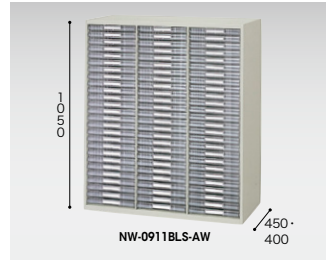

トレー書庫(下置用・W900mm)

深型:B4用(3列8段)
NW-0907BLL-AW ¥107,600◇
外寸法/W899×D450×H700
深型:B4用(3列11段)
NW-0909BLL-AW ¥123,900□
外寸法/W899×D450×H900
深型:B4用(3列13段)
NW-0911BLL-AW ¥140,400○
外寸法/W899×D450×H1050
引出し内寸法/W270×D365×H69

深型:B4用(3列13段)
NWS-0911BLL-AW ¥137,100◇
外寸法/W899×D400×H1050
引出し内寸法/W270×D365×H69

深型:A4用(3列8段)
NW-0907ALL-AW ¥ 94,800◎
外寸法/W899×D450×H700
深型:A4用(3列11段)
NW-0909ALL-AW ¥109,500□
外寸法/W899×D450×H900
深型:A4用(3列13段)
NW-0911ALL-AW ¥123,900○
外寸法/W899×D450×H1050
引出し内寸法/W233×D315×H69

深型:A4用(3列8段)
NWS-0907ALL-AW ¥ 91,800◎
外寸法/W899×D400×H700
深型:A4用(3列13段)
NWS-0911ALL-AW ¥120,700◇
外寸法/W899×D400×H1050
引出し内寸法/W233×D315×H69

浅型:B4用(3列17段)
NW-0907BLS-AW ¥145,400◎
外寸法/W899×D450×H700
浅型:B4用(3列22段)
NW-0909BLS-AW ¥167,500◎
外寸法/W899×D450×H900
浅型:B4用(3列26段)
NW-0911BLS-AW ¥189,800□
外寸法/W899×D450×H1050
引出し内寸法/W270×D365×H30