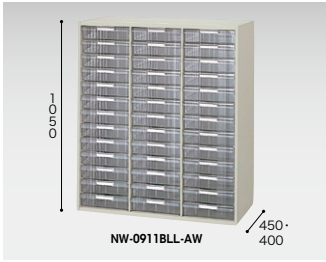

トレー書庫(下置用・W900mm)

深型:B4用(3列8段)
NW-0907BLL-AW ¥107,600◇
外寸法/W899×D450×H700
深型:B4用(3列11段)
NW-0909BLL-AW ¥123,900□
外寸法/W899×D450×H900
深型:B4用(3列13段)
NW-0911BLL-AW ¥140,400○
外寸法/W899×D450×H1050
引出し内寸法/W270×D365×H69

深型:B4用(3列13段)
NWS-0911BLL-AW ¥137,100◇
外寸法/W899×D400×H1050
引出し内寸法/W270×D365×H69

深型:A4用(3列8段)
NW-0907ALL-AW ¥ 94,800◎
外寸法/W899×D450×H700
深型:A4用(3列11段)
NW-0909ALL-AW ¥109,500□
外寸法/W899×D450×H900
深型:A4用(3列13段)
NW-0911ALL-AW ¥123,900○
外寸法/W899×D450×H1050
引出し内寸法/W233×D315×H69

深型:A4用(3列8段)
NWS-0907ALL-AW ¥ 91,800◎
外寸法/W899×D400×H700
深型:A4用(3列13段)
NWS-0911ALL-AW ¥120,700◇
外寸法/W899×D400×H1050
引出し内寸法/W233×D315×H69

浅型:B4用(3列17段)
NW-0907BLS-AW ¥145,400◎
外寸法/W899×D450×H700
浅型:B4用(3列22段)
NW-0909BLS-AW ¥167,500◎
外寸法/W899×D450×H900
浅型:B4用(3列26段)
NW-0911BLS-AW ¥189,800□
外寸法/W899×D450×H1050
引出し内寸法/W270×D365×H30