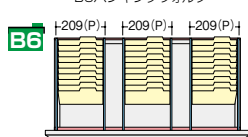

■ハンギングセットD **1.20Fm**
NW-A5HFB ¥15,600 (●)
① ハンガフレーム×1
② ハンガーレール×6

(P) = ハンガーピッチ寸法