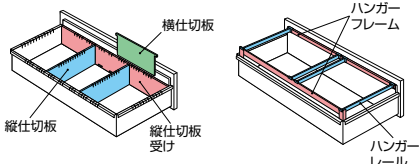

収納庫 (NW・NWS型) **組立施工**

●**ご注意** ファイル引出しは単体ではご使用になれません。必ず2台以上を横連結してご使用ください。

●**ベース必要** / 下圖で使用される場合には、ベースを必ずご使用ください。詳しくは **P336** をご参照ください。

ファイル引出し(4段・下置用・W900mm) / (引出し耐荷重:等分布45kg)

(4段)  
**NW-0911S-4-AW ¥147,800** (●)  
 D 外寸法 / W899×D450×H1050  
 4 引出し内寸法 / W819×D402×H218  
 5 ラッチ付 インジケータークー  
 0 セーフティーロック付

**適応サブライ**  
 ・B5フォルダー (中央A5)  
 ・A5フォルダー  
 ・B5ハンギングフォルダー  
 ・A5ハンギングフォルダー

●仕切板を使って収納

B5フォルダー (中央A5)

■仕切セットC **1.20Fm**  
**NW-B5FFB ¥14,200** (●)  
 ① B5横仕切板×2  
 ② A5横仕切板×1  
 ③ 縦仕切板受け×1  
 ④ 縦仕切板×4

A5フォルダー