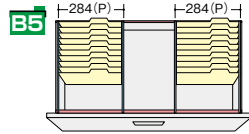

**適応サブライ**  
 ・B5フォルダー (中央A5)  
 ・A5フォルダー  
 ・B5ハンギングフォルダー  
 ・A5ハンギングフォルダー

●仕切板を使って収納

B5フォルダー (中央A5)

■仕切セットC **1.20Fm**  
**NW-B5FFB ¥14,200** (●)  
 ① B5横仕切板×2  
 ② A5横仕切板×1  
 ③ 縦仕切板受け×1  
 ④ 縦仕切板×4

A5フォルダー

■仕切セットD **1.20Fm**  
**NW-A5FFB ¥14,000** (●)  
 ① A5横仕切板×3  
 ② 縦仕切板受け×1  
 ③ 縦仕切板×4

●ハンガーフレームを使って収納

B5ハンギングフォルダー

■ハンギングセットC **0.80Fm**  
**NW-B5HFB ¥13,300** (●)  
 ① ハンガフレーム×1  
 ② ハンガーレール×4

A5ハンギングフォルダー