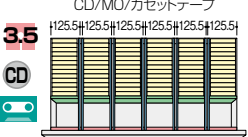

■ハンギングセットD **1.20Fm**  
**NW-A5HFB ¥15,600** (●)  
 ① ハンガフレーム×1  
 ② ハンガーレール×6

(P) = ハンガーピッチ寸法

ファイル引出し(5段・下置用・W900mm) / (引出し耐荷重:等分布45kg)

(5段)  
**NW-0911S-5-AW ¥180,700** (●)  
 D 外寸法 / W899×D450×H1050  
 4 引出し内寸法 / W819×D402×H166  
 5 ラッチ付 インジケータークー  
 0 セーフティーロック付

**適応サブライ**  
 ・CD/MO  
 ・3.5インチフロッピー  
 ・カセットテープ  
 ・B6フォルダー  
 ・A6フォルダー  
 ・B6ハンギングフォルダー  
 ・B41/3ハンギングフォルダー  
 ・B51/2ハンギングフォルダー

●仕切板を使って収納

B6フォルダー

■仕切セットE **1.20Fm**  
**NW-B6FFB ¥13,500** (●)  
 ① B6横仕切板×3  
 ② 縦仕切板受け×1  
 ③ 縦仕切板×4

3.5インチフロッピー・CD/MO/カセットテープ

■仕切セットF **2.41Fm**  
**NW-FDFFB ¥24,600** (●)  
 ① 3.5FD横仕切板×6  
 ② 縦仕切板受け×1  
 ③ 縦仕切板×10

A6フォルダー

■仕切セットG **1.60Fm**  
**NW-A6FFB ¥17,500** (●)  
 ① A6横仕切板×4  
 ② 縦仕切板受け×1  
 ③ 縦仕切板×6