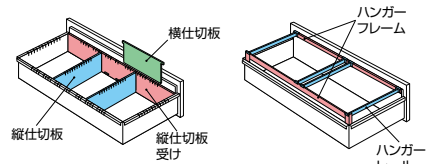

**適応サブライ**  
 ・B5フォルダー (中央A5)  
 ・A5フォルダー  
 ・B5ハンギングフォルダー  
 ・A5ハンギングフォルダー

●仕切板を使って収納

B5フォルダー (中央A5)

■仕切セットC **1.20Fm**  
**NW-B5FFB ¥14,200** (●)  
 ① B5横仕切板×2  
 ② A5横仕切板×1  
 ③ 縦仕切板受け×1  
 ④ 縦仕切板×4

A5フォルダー

■仕切セットD **1.20Fm**  
**NW-A5FFB ¥14,000** (●)  
 ① A5横仕切板×3  
 ② 縦仕切板受け×1  
 ③ 縦仕切板×4

●ハンガーフレームを使って収納

B5ハンギングフォルダー

■ハンギングセットC **0.80Fm**  
**NW-B5HFB ¥13,300** (●)  
 ① ハンガフレーム×1  
 ② ハンガーレール×4

A5ハンギングフォルダー

■ハンギングセットD **1.20Fm**  
**NW-A5HFB ¥15,600** (●)  
 ① ハンガフレーム×1  
 ② ハンガーレール×6

(P) = ハンガーピッチ寸法

ファイル引出し(5段・下置用・W900mm) / (引出し耐荷重:等分布45kg)

(5段)  
**NW-0911S-5-AW ¥180,700** (●)  
 D 外寸法 / W899×D450×H1050  
 4 引出し内寸法 / W819×D402×H166  
 5 ラッチ付 インジケータークー  
 0 セーフティーロック付

**適応サブライ**  
 ・CD/MO  
 ・3.5インチフロッピー  
 ・カセットテープ  
 ・B6フォルダー  
 ・A6フォルダー  
 ・B6ハンギングフォルダー  
 ・B41/3ハンギングフォルダー  
 ・B51/2ハンギングフォルダー

●仕切板を使って収納

B6フォルダー

■仕切セットE **1.20Fm**  
**NW-B6FFB ¥13,500** (●)  
 ① B6横仕切板×3  
 ② 縦仕切板受け×1  
 ③ 縦仕切板×4