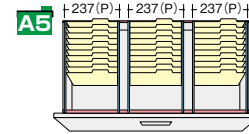

**適応サブライ**  
 ・B5フォルダー (中央A5)  
 ・A5フォルダー  
 ・B5ハンギングフォルダー  
 ・A5ハンギングフォルダー

●仕切板を使って収納

B5フォルダー (中央A5)

■仕切セットC **1.20Fm**  
**NW-B5FFB ¥14,200** (●)  
 ① B5横仕切板×2  
 ② A5横仕切板×1  
 ③ 縦仕切板受け×1  
 ④ 縦仕切板×4

A5フォルダー

■仕切セットD **1.20Fm**  
**NW-A5FFB ¥14,000** (●)  
 ① A5横仕切板×3  
 ② 縦仕切板受け×1  
 ③ 縦仕切板×4

●ハンガーフレームを使って収納

B5ハンギングフォルダー

■ハンギングセットC **0.80Fm**  
**NW-B5HFB ¥13,300** (●)  
 ① ハンガフレーム×1  
 ② ハンガーレール×4

A5ハンギングフォルダー

■ハンギングセットD **1.20Fm**  
**NW-A5HFB ¥15,600** (●)  
 ① ハンガフレーム×1  
 ② ハンガーレール×6

(P) = ハンガーピッチ寸法

ファイル引出し(5段・下置用・W900mm) / (引出し耐荷重:等分布45kg)

(5段)  
**NW-0911S-5-AW ¥180,700** (●)  
 D 外寸法 / W899×D450×H1050  
 4 引出し内寸法 / W819×D402×H166  
 5 ラッチ付 インジケータークー  
 0 セーフティーロック付