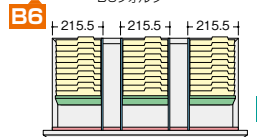

■仕切セットD **1.20Fm**  
**NW-A5FFB ¥14,000** (●)  
 ① A5横仕切板×3  
 ② 縦仕切板受け×1  
 ③ 縦仕切板×4

●ハンガーフレームを使って収納

B5ハンギングフォルダー

■ハンギングセットC **0.80Fm**  
**NW-B5HFB ¥13,300** (●)  
 ① ハンガフレーム×1  
 ② ハンガーレール×4

A5ハンギングフォルダー

■ハンギングセットD **1.20Fm**  
**NW-A5HFB ¥15,600** (●)  
 ① ハンガフレーム×1  
 ② ハンガーレール×6

(P) = ハンガーピッチ寸法

ファイル引出し(5段・下置用・W900mm) / (引出し耐荷重:等分布45kg)

(5段)  
**NW-0911S-5-AW ¥180,700** (●)  
 D 外寸法 / W899×D450×H1050  
 4 引出し内寸法 / W819×D402×H166  
 5 ラッチ付 インジケータークー  
 0 セーフティーロック付

**適応サブライ**  
 ・CD/MO  
 ・3.5インチフロッピー  
 ・カセットテープ  
 ・B6フォルダー  
 ・A6フォルダー  
 ・B6ハンギングフォルダー  
 ・B41/3ハンギングフォルダー  
 ・B51/2ハンギングフォルダー

●仕切板を使って収納

B6フォルダー

■仕切セットE **1.20Fm**  
**NW-B6FFB ¥13,500** (●)  
 ① B6横仕切板×3  
 ② 縦仕切板受け×1  
 ③ 縦仕切板×4