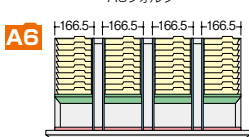

■仕切セットG **1.60Fm**
NW-A6FFB ¥17,500 (●)
① A6横仕切板×4
② 縦仕切板受け×1
③ 縦仕切板×6