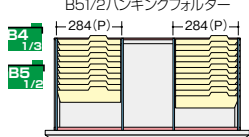

**適応サブライ**  
 ・CD/MO  
 ・3.5インチフロッピー  
 ・カセットテープ  
 ・B6フォルダー  
 ・A6フォルダー  
 ・B6ハンギングフォルダー  
 ・B41/3ハンギングフォルダー  
 ・B51/2ハンギングフォルダー

●仕切板を使って収納

B6フォルダー

■仕切セットE **1.20Fm**  
**NW-B6FFB ¥13,500** (●)  
 ① B6横仕切板×3  
 ② 縦仕切板受け×1  
 ③ 縦仕切板×4

3.5インチフロッピー・CD/MO/カセットテープ

■仕切セットF **2.41Fm**  
**NW-FDFFB ¥24,600** (●)  
 ① 3.5FD横仕切板×6  
 ② 縦仕切板受け×1  
 ③ 縦仕切板×10

A6フォルダー

■仕切セットG **1.60Fm**  
**NW-A6FFB ¥17,500** (●)  
 ① A6横仕切板×4  
 ② 縦仕切板受け×1  
 ③ 縦仕切板×6

●ハンガーフレームを使って収納

B41/3ハンギングフォルダー  
B51/2ハンギングフォルダー

■ハンギングセットC **0.80Fm**  
**NW-B5HFB ¥13,300** (●)  
 ① ハンガフレーム×1  
 ② ハンガーレール×4

B6ハンギングフォルダー

■ハンギングセットD **1.20Fm**  
**NW-A5HFB ¥15,600** (●)  
 ① ハンガフレーム×1  
 ② ハンガーレール×6

(P) = ハンガーピッチ寸法

ファイル引出し(6段・下置用・W900mm) / (引出し耐荷重:等分布20kg)

(6段)  
**NW-0911S-6-AW ¥200,300** (●)  
 D 外寸法 / W899×D450×H1050  
 4 引出し内寸法 / W819×D402×H131  
 5 ラッチ付 インジケータークー  
 0 セーフティーロック付

**適応サブライ**  
 ・MO  
 ・3.5インチフロッピー  
 ・カセットテープ  
 ・A6フォルダー