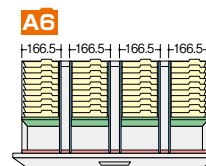

●ハンガーフレームを使って収納

B41/3ハンギングフォルダー  
B51/2ハンギングフォルダー

■ハンギングセットC **0.80Fm**  
**NW-B5HFB ¥13,300** (●)  
 ① ハンガフレーム×1  
 ② ハンガーレール×4

B6ハンギングフォルダー

■ハンギングセットD **1.20Fm**  
**NW-A5HFB ¥15,600** (●)  
 ① ハンガフレーム×1  
 ② ハンガーレール×6

(P) = ハンガーピッチ寸法

ファイル引出し(6段・下置用・W900mm) / (引出し耐荷重:等分布20kg)

(6段)  
**NW-0911S-6-AW ¥200,300** (●)  
 D 外寸法 / W899×D450×H1050  
 4 引出し内寸法 / W819×D402×H131  
 5 ラッチ付 インジケータークー  
 0 セーフティーロック付

**適応サブライ**  
 ・MO  
 ・3.5インチフロッピー  
 ・カセットテープ  
 ・A6フォルダー

●仕切板を使って収納

MO/カセットテープ

■仕切セットF **2.41Fm**  
**NW-FDFFB ¥24,600** (●)  
 ① 3.5FD横仕切板×6  
 ② 縦仕切板受け×1  
 ③ 縦仕切板×10

A6フォルダー

■仕切セットG **1.60Fm**  
**NW-A6FFB ¥17,500** (●)  
 ① A6横仕切板×4  
 ② 縦仕切板受け×1  
 ③ 縦仕切板×6