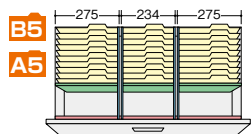

収納庫 (NW・NWS型) **組立施工**

●**ご注意** ファイル引出しは単体ではご使用になれません。必ず2台以上を横連結してご使用ください。

●**ベース必要** / 下圖で使用される場合には、ベースを必ずご使用ください。詳しくは **P336** をご参照ください。

ファイル引出し(4段・下置用・W900mm) / (引出し耐荷重:等分布45kg)

(4段)  
**NW-0911S-4-AW ¥147,800** (●)  
 D 外寸法 / W899×D450×H1050  
 4 引出し内寸法 / W819×D402×H218  
 5 ラッチ付 インジケータークー  
 0 セーフティーロック付

**適応サブライ**  
 ・B5フォルダー (中央A5)  
 ・A5フォルダー  
 ・B5ハンギングフォルダー  
 ・A5ハンギングフォルダー

●仕切板を使って収納

B5フォルダー (中央A5)

■仕切セットC **1.20Fm**  
**NW-B5FFB ¥14,200** (●)  
 ① B5横仕切板×2  
 ② A5横仕切板×1  
 ③ 縦仕切板受け×1  
 ④ 縦仕切板×4

A5フォルダー