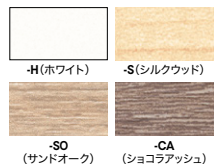

ベース

CWL-900B-W ¥15,800
外寸法/W899×D500×H50

CW-900B-W ¥15,400
外寸法/W899×D450×H50

CW-800B-W ¥14,500
外寸法/W800×D450×H50

CW-600B-W ¥14,000
外寸法/W600×D450×H50

CW-450B-W ¥13,200
外寸法/W450×D450×H50

CW-300B-W ¥12,700
外寸法/W300×D450×H50

CW-9003B-W ¥14,600
外寸法/W899×D300×H50
アジャスター付

ダブルベース

CW-900WB-W ¥17,700
外寸法/W899×D450×H50

CW-800WB-W ¥16,700
外寸法/W800×D450×H50

CW-600WB-W ¥16,100
外寸法/W600×D450×H50

CW-450WB-W ¥15,500
外寸法/W450×D450×H50

CW-300WB-W ¥12,900
外寸法/W300×D450×H50

CW-9003WB-W ¥16,800
外寸法/W899×D300×H50
アジャスター付

ダブルベースは二重構造になっており、設置時のレベル調整などによって、床とベースのすき間があくことがあります。

天板(両面・片面兼用)

CWL-900TP-□ ¥22,100
-H(ホワイト) / -S(シルクウッド)
外寸法/W899×D500×H26

CW-900TP-□ ¥19,400
-H(ホワイト) / -S(シルクウッド)
外寸法/W899×D450×H26

CW-800TP-□ ¥16,700
-H(ホワイト) / -S(シルクウッド)
外寸法/W800×D450×H26

CW-600TP-□ ¥16,100
-H(ホワイト) / -S(シルクウッド)
外寸法/W600×D450×H26

CW-450TP-□ ¥14,000
-H(ホワイト) / -S(シルクウッド)
外寸法/W450×D450×H26

■カラーサンプル

ベース(コンセント付)

CW-900BC-W ¥24,100
外寸法/W899×D450×H50
2Pコンセント付
(2ケロ:容量:1200W・コード長さ1.5m)
アジャスター付

コンセント付ベースは、建物の壁面コンセントの前に収納庫を設置する場合に便利です。

床固定金具

(D500mm用) **NW-50K ¥6,200**
2枚入 アンカーボルト4個入

(D450mm用) **NW-45K ¥5,800**
2枚入 アンカーボルト4個入

NW-30K ¥5,800
2枚入 アンカーボルト4個入

天板(両面・片面兼用/20mm厚)

CWL-900TPU-□ ¥20,800
-H(ホワイト) / -S(シルクウッド) / -SO(サントオーク) / -CA(ショコラアッシュ)
外寸法/W899×D500×H20

CW-900TPU-□ ¥18,200
-H(ホワイト) / -S(シルクウッド) / -SO(サントオーク) / -CA(ショコラアッシュ)
外寸法/W899×D450×H20

CW-800TPU-□ ¥15,600
-H(ホワイト) / -S(シルクウッド) / -SO(サントオーク) / -CA(ショコラアッシュ)
外寸法/W800×D450×H20

CW-600TPU-□ ¥14,800
外寸法/W600×D450×H20

CW-450TPU-□ ¥14,300
外寸法/W450×D450×H20

CW-300TPU-□ ¥13,800
外寸法/W300×D450×H20

CW-9003TPU-□ ¥16,100
外寸法/W899×D300×H20

■カラーサンプル

天板(両面・片面兼用/20mm厚) 耐指紋性メラミンタイプ

CWL-900TPU-□ ¥24,600
外寸法/W899×D500×H20