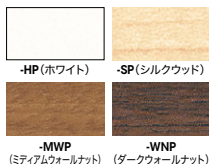

CW-9003TPU-□ ¥20,000
外寸法/W899×D300×H20

■カラーサンプル

天板(薄型スチール両面・片面兼用)

CW-900WTU-W ¥16,100
外寸法/W899×D450×H15

CW-9003WTU-W ¥14,300
外寸法/W899×D300×H15

棚板

SS-900L-W ¥7,000
外寸法/W883×D432×H15

SS-900M-W ¥6,500
外寸法/W883×D382×H15