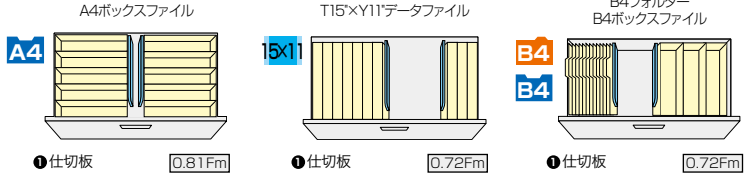

●**ご注意** ファイル引出しは単体ではご使用になれません。必ず2台以上を横連結してご使用ください。

ベース必要/下置で使用される場合には、ベースを必ずご使用ください。詳しくはP336・P337をご参照ください。

ファイル引出し(3段・W800mm) / (引出し耐荷重: 等分布45kg)

CW-0811S-3-WW
¥132,200
 D 外寸法/W800×D450×H1050
 4 引出し内寸法/W720×D406×H306
 0 付属品: 仕切板6枚
 ラッチ付 インジケータキー
 セーフティーロック付

●標準仕様(オプションは不要です)

●ハンガーフレームを使って収納

■ハンギングセットJ **0.81Fm**
NW-A4HFB80
¥9,700
 ①後仕切板×1
 ②前部ハンガーレール×1
 ③ハンガーレール×4

■ハンギングセットI **0.72Fm**
NWS-A4FSS80
¥4,600
 ①後仕切板×1
 ②前部ハンガーレール×1

■ハンギングセットI **0.72Fm**
NWS-A4FSS80
¥4,600
 ①後仕切板×1
 ②前部ハンガーレール×1

●仕切板を使って収納

■仕切セットA **0.81Fm**
NW-A4FFB
¥7,100
 ③A4横仕切板×2
 ④縦仕切板×2
 ⑤縦仕切板受け具×4

(P) = ハンガーピッチ寸法

ひび **OPTION**

 ①仕切板
 ■標準仕切板(2枚入)
NW-FS
¥2,470

ファイル引出し(3段/4段・W800mm・下置用) / (引出し耐荷重: 等分布45kg)

(3段)
CWS-0811S-3-WW
¥129,000
 D 外寸法/W800×D400×H1050
 4 引出し内寸法/W720×D335×H306
 0 付属品: 仕切板(奥行400mm) 6枚
 ラッチ付 インジケータキー
 セーフティーロック付

(4段)
CWS-0812S-4-WW
¥178,200
 D 外寸法/W800×D400×H1200
 4 引出し内寸法/W719×D339×H267
 0 付属品: インジケータキー
 セーフティーロック付

●仕切板を使って収納

※ファイル引出し(4段)の場合は別途標準仕切板NWS-FSをお買い求めください。

A4フォルダー
 ※4段(H1200)タイプには取付けできません。

■仕切セットI **0.68Fm**
NWS-A4FFB
¥6,800
 ③A4横仕切板×2
 ④縦仕切板×2
 ⑤縦仕切板受け具×4