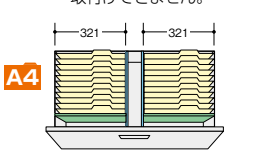

●標準仕様(オプションは不要です)

●ハンガーフレームを使って収納

■ハンギングセットJ **0.81Fm**
NW-A4HFB80
¥9,700
 ①後仕切板×1
 ②前部ハンガーレール×1
 ③ハンガーレール×4

■ハンギングセットI **0.72Fm**
NWS-A4FSS80
¥4,600
 ①後仕切板×1
 ②前部ハンガーレール×1

■ハンギングセットI **0.72Fm**
NWS-A4FSS80
¥4,600
 ①後仕切板×1
 ②前部ハンガーレール×1

●仕切板を使って収納

■仕切セットA **0.81Fm**
NW-A4FFB
¥7,100
 ③A4横仕切板×2
 ④縦仕切板×2
 ⑤縦仕切板受け具×4

(P) = ハンガーピッチ寸法

ひび **OPTION**

 ①仕切板
 ■標準仕切板(2枚入)
NW-FS
¥2,470

ファイル引出し(3段/4段・W800mm・下置用) / (引出し耐荷重: 等分布45kg)

(3段)
CWS-0811S-3-WW
¥129,000
 D 外寸法/W800×D400×H1050
 4 引出し内寸法/W720×D335×H306
 0 付属品: 仕切板(奥行400mm) 6枚
 ラッチ付 インジケータキー
 セーフティーロック付

(4段)
CWS-0812S-4-WW
¥178,200
 D 外寸法/W800×D400×H1200
 4 引出し内寸法/W719×D339×H267
 0 付属品: インジケータキー
 セーフティーロック付

●仕切板を使って収納

※ファイル引出し(4段)の場合は別途標準仕切板NWS-FSをお買い求めください。

A4フォルダー
 ※4段(H1200)タイプには取付けできません。

■仕切セットI **0.68Fm**
NWS-A4FFB
¥6,800
 ③A4横仕切板×2
 ④縦仕切板×2
 ⑤縦仕切板受け具×4