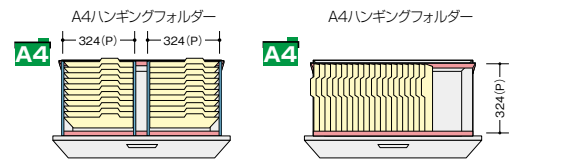

●仕切板を使って収納

■仕切セットA **0.81Fm**
NW-A4FFB
¥7,100
 ③A4横仕切板×2
 ④縦仕切板×2
 ⑤縦仕切板受け具×4

(P) = ハンガーピッチ寸法

ひび **OPTION**

 ①仕切板
 ■標準仕切板(2枚入)
NW-FS
¥2,470

ファイル引出し(3段/4段・W800mm・下置用) / (引出し耐荷重: 等分布45kg)

(3段)
CWS-0811S-3-WW
¥129,000
 D 外寸法/W800×D400×H1050
 4 引出し内寸法/W720×D335×H306
 0 付属品: 仕切板(奥行400mm) 6枚
 ラッチ付 インジケータキー
 セーフティーロック付

(4段)
CWS-0812S-4-WW
¥178,200
 D 外寸法/W800×D400×H1200
 4 引出し内寸法/W719×D339×H267
 0 付属品: インジケータキー
 セーフティーロック付

●仕切板を使って収納

※ファイル引出し(4段)の場合は別途標準仕切板NWS-FSをお買い求めください。

A4フォルダー
 ※4段(H1200)タイプには取付けできません。

■仕切セットI **0.68Fm**
NWS-A4FFB
¥6,800
 ③A4横仕切板×2
 ④縦仕切板×2
 ⑤縦仕切板受け具×4

●ハンガーフレームを使って収納

■ハンギングセットH **0.68Fm**
NWS-A4HFB80
¥9,500
 ①後仕切板×1
 ②前部ハンガーレール×1
 ③ハンガーレール×4

■ハンギングセットI **0.72Fm**
NWS-A4FSS80
¥4,600
 ①後仕切板×1
 ②前部ハンガーレール×1

(P) = ハンガーピッチ寸法

●**ご注意** ファイル引出しは単体ではご使用になれません。必ず2台以上を横連結してご使用ください。