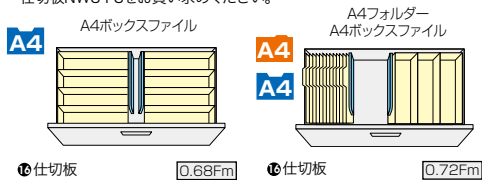

●標準仕様(オプションは不要です)

●ハンガーフレームを使って収納

■ハンギングセットJ **0.81Fm**
NW-A4HFB80
¥9,700
 ①後仕切板×1
 ②前部ハンガーレール×1
 ③ハンガーレール×4

■ハンギングセットI **0.72Fm**
NWS-A4FSS80
¥4,600
 ①後仕切板×1
 ②前部ハンガーレール×1

■ハンギングセットI **0.72Fm**
NWS-A4FSS80
¥4,600
 ①後仕切板×1
 ②前部ハンガーレール×1

●仕切板を使って収納

■仕切セットA **0.81Fm**
NW-A4FFB
¥7,100
 ③A4横仕切板×2
 ④縦仕切板×2
 ⑤縦仕切板受け具×4

(P) = ハンガーピッチ寸法

ひび **OPTION**

 ①仕切板
 ■標準仕切板(2枚入)
NW-FS
¥2,470

ファイル引出し(3段/4段・W800mm・下置用) / (引出し耐荷重: 等分布45kg)

(3段)
CWS-0811S-3-WW
¥129,000
 D 外寸法/W800×D400×H1050
 4 引出し内寸法/W720×D335×H306
 0 付属品: 仕切板(奥行400mm) 6枚
 ラッチ付 インジケータキー
 セーフティーロック付

(4段)
CWS-0812S-4-WW
¥178,200
 D 外寸法/W800×D400×H1200
 4 引出し内寸法/W719×D339×H267
 0 付属品: インジケータキー
 セーフティーロック付

●仕切板を使って収納

※ファイル引出し(4段)の場合は別途標準仕切板NWS-FSをお買い求めください。

A4フォルダー
 ※4段(H1200)タイプには取付けできません。

■仕切セットI **0.68Fm**
NWS-A4FFB
¥6,800
 ③A4横仕切板×2
 ④縦仕切板×2
 ⑤縦仕切板受け具×4