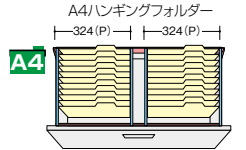

●**ご注意** ファイル引出しは単体ではご使用になれません。必ず2台以上を横連結してご使用ください。

ベース必要/下置で使用される場合には、ベースを必ずご使用ください。詳しくはP336・P337をご参照ください。

ファイル引出し(3段・W800mm) / (引出し耐荷重: 等分布45kg)

CW-0811S-3-WW
¥132,200
 D 外寸法/W800×D450×H1050
 4 引出し内寸法/W720×D406×H306
 0 付属品: 仕切板6枚
 ラッチ付 インジケータキー
 セーフティーロック付

●標準仕様(オプションは不要です)

●ハンガーフレームを使って収納

■ハンギングセットJ **0.81Fm**
NW-A4HFB80
¥9,700
 ①後仕切板×1
 ②前部ハンガーレール×1
 ③ハンガーレール×4

■ハンギングセットI **0.72Fm**
NWS-A4FSS80
¥4,600
 ①後仕切板×1
 ②前部ハンガーレール×1

■ハンギングセットI **0.72Fm**
NWS-A4FSS80
¥4,600
 ①後仕切板×1
 ②前部ハンガーレール×1

●仕切板を使って収納

■仕切セットA **0.81Fm**
NW-A4FFB
¥7,100
 ③A4横仕切板×2
 ④縦仕切板×2
 ⑤縦仕切板受け具×4

(P) = ハンガーピッチ寸法

ひび **OPTION**

 ①仕切板
 ■標準仕切板(2枚入)
NW-FS
¥2,470

ファイル引出し(3段/4段・W800mm・下置用) / (引出し耐荷重: 等分布45kg)

(3段)
CWS-0811S-3-WW
¥129,000
 D 外寸法/W800×D400×H1050
 4 引出し内寸法/W720×D335×H306
 0 付属品: 仕切板(奥行400mm) 6枚
 ラッチ付 インジケータキー
 セーフティーロック付

(4段)
CWS-0812S-4-WW
¥178,200
 D 外寸法/W800×D400×H1200
 4 引出し内寸法/W719×D339×H267
 0 付属品: インジケータキー
 セーフティーロック付

●仕切板を使って収納

※ファイル引出し(4段)の場合は別途標準仕切板NWS-FSをお買い求めください。

A4フォルダー
 ※4段(H1200)タイプには取付けできません。

■仕切セットI **0.68Fm**
NWS-A4FFB
¥6,800
 ③A4横仕切板×2
 ④縦仕切板×2
 ⑤縦仕切板受け具×4