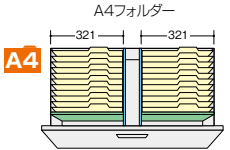

●**ご注意** ファイル引出しは単体ではご使用になれません。必ず2台以上を横連結してご使用ください。

ベース必要/下置で使用される場合には、ベースを必ずご使用ください。詳しくはP336・P337をご参照ください。

ファイル引出し(3段・W800mm) / (引出し耐荷重: 等分布45kg)

CW-0811S-3-WW
¥132,200
 D 外寸法/W800×D450×H1050
 4 引出し内寸法/W720×D406×H306
 0 付属品: 仕切板6枚
 ラッチ付 インジケータキー
 セーフティーロック付

●標準仕様(オプションは不要です)

●ハンガーフレームを使って収納

■ハンギングセットJ **0.81Fm**
NW-A4HFB80
¥9,700
 ①後仕切板×1
 ②前部ハンガーレール×1
 ③ハンガーレール×4

■ハンギングセットI **0.72Fm**
NWS-A4FSS80
¥4,600
 ①後仕切板×1
 ②前部ハンガーレール×1

■ハンギングセットI **0.72Fm**
NWS-A4FSS80
¥4,600
 ①後仕切板×1
 ②前部ハンガーレール×1

●仕切板を使って収納

■仕切セットA **0.81Fm**
NW-A4FFB
¥7,100
 ③A4横仕切板×2
 ④縦仕切板×2
 ⑤縦仕切板受け具×4

(P) = ハンガーピッチ寸法

ひび **OPTION**

 ①仕切板
 ■標準仕切板(2枚入)
NW-FS
¥2,470

ファイル引出し(3段/4段・W800mm・下置用) / (引出し耐荷重: 等分布45kg)

(3段)
CWS-0811S-3-WW
¥129,000
 D 外寸法/W800×D400×H1050
 4 引出し内寸法/W720×D335×H306
 0 付属品: 仕切板(奥行400mm) 6枚
 ラッチ付 インジケータキー
 セーフティーロック付

(4段)
CWS-0812S-4-WW
¥178,200
 D 外寸法/W800×D400×H1200
 4 引出し内寸法/W719×D339×H267
 0 付属品: インジケータキー
 セーフティーロック付

●仕切板を使って収納

※ファイル引出し(4段)の場合は別途標準仕切板NWS-FSをお買い求めください。

A4フォルダー
 ※4段(H1200)タイプには取付けできません。

■仕切セットI **0.68Fm**
NWS-A4FFB
¥6,800
 ③A4横仕切板×2
 ④縦仕切板×2
 ⑤縦仕切板受け具×4