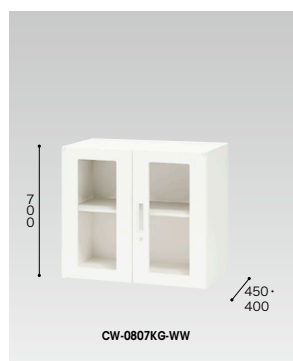

ガラス引違い書庫(W800mm・枠付) / (棚板耐荷重:等分布45kg)CW型・(棚板耐荷重:等分布40kg)CWS型

**CW-0807HG-WW**  
¥75,400 (※)  
D450  
450  
070  
外寸法 / W800×D450×H700  
内寸法 / W754×D395×H650  
付属品: 棚板1枚  
ラッチ付 インジケータキー  
飛散防止フィルム貼りガラス

**CWS-0807HG-WW**  
¥73,000 (※)  
D450  
450  
070  
外寸法 / W800×D400×H700  
内寸法 / W754×D345×H650  
付属品: 棚板1枚  
ラッチ付 インジケータキー  
飛散防止フィルム貼りガラス

**CW-0811HG-WW**  
¥84,400 ●  
D450  
450  
080  
外寸法 / W800×D450×H1050  
内寸法 / W754×D395×H1000  
付属品: 棚板2枚  
ラッチ付 インジケータキー  
飛散防止フィルム貼りガラス

**CWS-0811HG-WW**  
¥81,100 ●  
D450  
450  
080  
外寸法 / W800×D400×H1050  
内寸法 / W754×D345×H1000  
付属品: 棚板2枚  
ラッチ付 インジケータキー  
飛散防止フィルム貼りガラス

ガラス両開き書庫(W800mm・枠付) / (棚板耐荷重:等分布45kg)CW型・(棚板耐荷重:等分布40kg)CWS型

**CW-0807KG-WW**  
¥94,900 (※)  
D450  
450  
070  
外寸法 / W800×D450×H700  
内寸法 / W754×D395×H650  
付属品: 棚板1枚  
ラッチ付 インジケータキー  
飛散防止フィルム貼りガラス

**CWS-0807KG-WW**  
¥92,300 (※)  
D450  
450  
070  
外寸法 / W800×D400×H700  
内寸法 / W754×D345×H650  
付属品: 棚板1枚  
ラッチ付 インジケータキー  
飛散防止フィルム貼りガラス