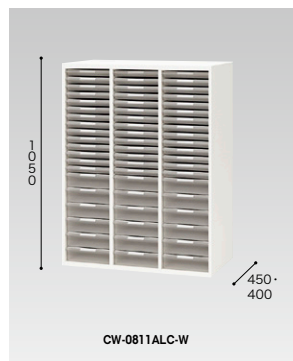

トレイ書庫(W800mm)

CW-0811ALS-W ¥163,500 (※)
3列26段 浅型: A4用
CW-0811ALL-W ¥124,500 (※)
D450
450
080
3列13段 深型: A4用
CW-0811ALC-W ¥154,700 (※)
3列20段 コンビ型: A4用
外寸法 / W800×D450×H1050
引出し内寸法浅型 / W233×D315×H30
引出し内寸法深型 / W233×D315×H69

CWS-0811ALS-W ¥160,000 (※)
3列26段 浅型: A4用
CWS-0811ALL-W ¥121,200 (※)
D450
450
080
3列13段 深型: A4用
CWS-0811ALC-W ¥151,400 (※)
3列20段 コンビ型: A4用
外寸法 / W800×D400×H1050
引出し内寸法浅型 / W233×D315×H30
引出し内寸法深型 / W233×D315×H69

納期マーク説明

推奨商品 ..... ●お早めにお届けできる商品です。 ◆納入までに2週間程度必要です。 ■納入までに3~4週間程度必要です。
○お早めにお届けできる商品です。 ◇納入までに2週間程度必要です。 ▣納入までに3~4週間程度必要です。 ※受注生産品のため納期をご確認ください。
*納期につきましては時期や地域により異なる場合があります。事前に担当者にお問合せください。

- ワークシステム
- デスクシステム
- 事務用チェア: 輸入チェア
- ローバー: ディジョン
- 収納家具
- 書庫: キャビネット
- ロッカー
- 金庫
- 防災: 地震対策用品
- セキュリティ用品
- 会議用: テーブル
- 会議用: チェア
- オフィス: ラウンジ
- プレゼンテーション: 機器・黒板
- 役員室用家具
- 応接セット
- コピー: チェア
- カウンター
- オフィス: コピー用品
- オフィス: 周辺什器
- レセプション: 用家具
- 間仕切り
- 移動ラック: シェルビング
- ラック: 工場備品
- 高齢者福祉施設: 病院用家具
- 学校用家具
- 店舗用家具