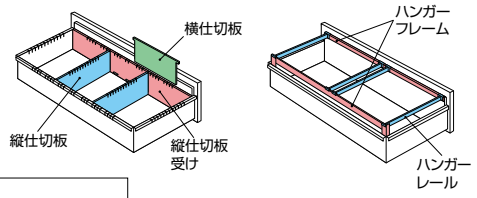

適応サプライ
 ・B5フォルダー (中央A5) ・B5ハンギングフォルダー
 ・A5フォルダー ・A5ハンギングフォルダー

●仕切板を使って収納

B5フォルダー (中央A5)

仕切セットC [1.20Fm]
NW-B5FFB
¥14,200
 ① B5横仕切板×2 ② A5横仕切板×1
 ③ 縦仕切板受け×1 ④ 縦仕切板×4

A5フォルダー

仕切セットD [1.20Fm]
NW-A5FFB
¥14,000
 ⑤ A5横仕切板×3 ⑥ 縦仕切板受け×1
 ⑦ 縦仕切板×4

●ハンガーフレームを使って収納

B5ハンギングフォルダー

ハンギングセットC [0.80Fm]
NW-B5HFB
¥13,300
 ⑧ ハンガーフレーム×1
 ⑨ ハンガーレール×4

A5ハンギングフォルダー

ハンギングセットD [1.20Fm]
NW-A5HFB
¥15,600
 ⑩ ハンガーフレーム×1
 ⑪ ハンガーレール×6

(P) = ハンガーピッチ寸法

ファイル引出し(5段・下置用・W900mm) / (引出し耐荷重:等分布45kg)

(5段)
CW-0911S-5-WW
¥196,700
 外寸法 / W899×D450×H1050
 引出し内寸法 / W819×D402×H166
 ラッチ付 インジケータークーキー セーフティーロック付

適応サプライ
 ・CD/MO ・カセットテープ ・A6フォルダー ・B41/3ハンギングフォルダー
 ・3.5インチフロッピー ・B6フォルダー ・B6ハンギングフォルダー ・B51/2ハンギングフォルダー