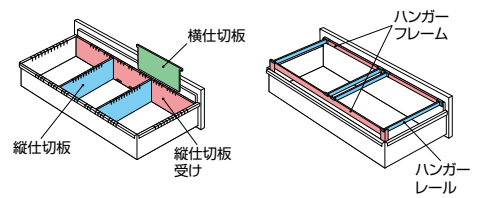

収納庫(CW型) **組立 施工**

●**ご注意** ファイル引出しは単体ではご使用になれません。必ず2台以上を横連結してご使用ください。

ベース必要 / 下置で使用される場合には、ベースを必ずご使用ください。詳しくは **P336** をご参照ください。

ファイル引出し(4段・下置用・W900mm) / (引出し耐荷重:等分布45kg)

(4段)
CW-0911S-4-WW
¥164,600
 外寸法 / W899×D450×H1050
 引出し内寸法 / W819×D402×H218
 ラッチ付 インジケータークーキー セーフティーロック付

適応サプライ
 ・B5フォルダー (中央A5) ・B5ハンギングフォルダー
 ・A5フォルダー ・A5ハンギングフォルダー

●仕切板を使って収納

B5フォルダー (中央A5)

仕切セットC [1.20Fm]
NW-B5FFB
¥14,200
 ① B5横仕切板×2 ② A5横仕切板×1
 ③ 縦仕切板受け×1 ④ 縦仕切板×4

A5フォルダー

仕切セットD [1.20Fm]
NW-A5FFB
¥14,000
 ⑤ A5横仕切板×3 ⑥ 縦仕切板受け×1
 ⑦ 縦仕切板×4