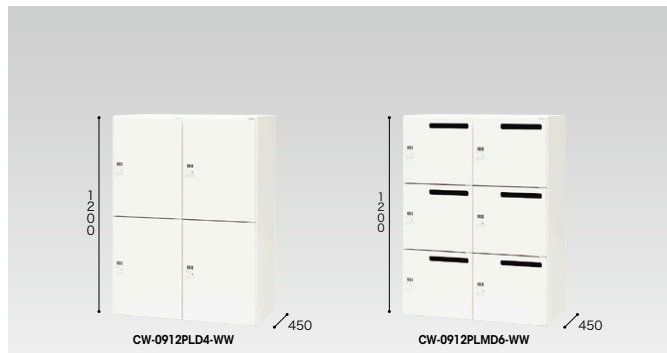

パーソナルロッカー

タイプ	ダイヤル錠		ゼロ復帰ダイヤル錠	
	品番	価格	品番	価格
2人用 投入口無 投入口有	ボケット無	CW-0904PLD2-WW ¥61,900	ボケット無	CW-0904PLDR2-WW ¥70,500
	ボケット有	CW-0904PLMD2-WW ¥69,500	ボケット有	CW-0904PLMDR2-WW ¥78,100

外寸法/899×450×400 内寸法/(右)413(左)422×410×340 付属品:名刺差し2枚

外寸法/899×450×1050 内寸法/(右)413(左)422×410×481 付属品:棚板各1枚 名刺差し4枚

タイプ	ダイヤル錠		ゼロ復帰ダイヤル錠	
	品番	価格	品番	価格
4人用 投入口無 投入口有	ボケット無	CW-0912PLD4-WW ¥140,000	ボケット無	CW-0912PLDR4-WW ¥157,200
	ボケット有	CW-0912PLPD4-WW ¥154,400	ボケット有	CW-0912PLPDR4-WW ¥171,600
	ボケット無	CW-0912PLMD4-WW ¥155,200	ボケット無	CW-0912PLMDR4-WW ¥172,500
	ボケット有	CW-0912PLMPD4-WW ¥169,600	ボケット有	CW-0912PLMPDR4-WW ¥186,900

外寸法/899×450×1200 内寸法/(右)413(左)422×410×556 付属品:棚板各1枚 名刺差し4枚

タイプ	ダイヤル錠		ゼロ復帰ダイヤル錠	
	品番	価格	品番	価格
6人用 投入口無 投入口有	ボケット無	CW-0918PLD6-WW ¥204,700	ボケット無	CW-0918PLDR6-WW ¥230,600
	ボケット有	CW-0918PLPD6-WW ¥226,300	ボケット有	CW-0918PLPDR6-WW ¥252,200
	ボケット無	CW-0918PLMD6-WW ¥227,500	ボケット無	CW-0918PLMDR6-WW ¥253,400
	ボケット有	CW-0918PLMPD6-WW ¥249,100	ボケット有	CW-0918PLMPDR6-WW ¥275,000

外寸法/899×450×1750 内寸法/(右)413(左)422×410×542 付属品:棚板各1枚 名刺差し6枚

タイプ	ダイヤル錠		ゼロ復帰ダイヤル錠	
	品番	価格	品番	価格
6人用 投入口無 投入口有	ボケット無	CW-0912PLD6-WW ¥176,600	ボケット無	CW-0912PLDR6-WW ¥202,400
	ボケット有	CW-0912PLMD6-WW ¥199,400	ボケット有	CW-0912PLMDR6-WW ¥225,300