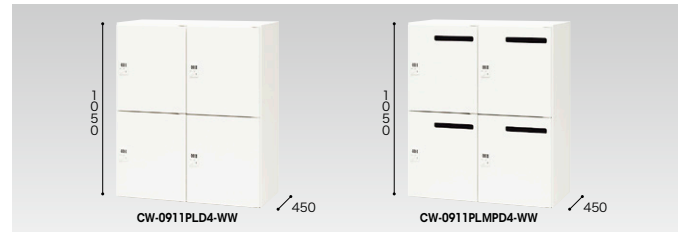

パーソナルロッカー

タイプ	ダイヤル錠		ゼロ復帰ダイヤル錠	
	品番	価格	品番	価格
2人用 投入口無 投入口有	ボケット無	CW-0904PLD2-WW ¥61,900	ボケット無	CW-0904PLDR2-WW ¥70,500
	ボケット有	CW-0904PLMD2-WW ¥69,500	ボケット有	CW-0904PLMDR2-WW ¥78,100

外寸法/899×450×400 内寸法/(右)413(左)422×410×340 付属品:名刺差し2枚

タイプ	ダイヤル錠		ゼロ復帰ダイヤル錠	
	品番	価格	品番	価格
4人用 投入口無 投入口有	ボケット無	CW-0911PLD4-WW ¥120,500	ボケット無	CW-0911PLDR4-WW ¥137,700
	ボケット有	CW-0911PLPD4-WW ¥134,900	ボケット有	CW-0911PLPDR4-WW ¥152,100
	ボケット無	CW-0911PLMD4-WW ¥135,700	ボケット無	CW-0911PLMDR4-WW ¥153,000
	ボケット有	CW-0911PLMPD4-WW ¥150,100	ボケット有	CW-0911PLMPDR4-WW ¥167,400

外寸法/899×450×1050 内寸法/(右)413(左)422×410×481 付属品:棚板各1枚 名刺差し4枚

タイプ	ダイヤル錠		ゼロ復帰ダイヤル錠	
	品番	価格	品番	価格
4人用 投入口無 投入口有	ボケット無	CW-0912PLD4-WW ¥140,000	ボケット無	CW-0912PLDR4-WW ¥157,200
	ボケット有	CW-0912PLPD4-WW ¥154,400	ボケット有	CW-0912PLPDR4-WW ¥171,600
	ボケット無	CW-0912PLMD4-WW ¥155,200	ボケット無	CW-0912PLMDR4-WW ¥172,500
	ボケット有	CW-0912PLMPD4-WW ¥169,600	ボケット有	CW-0912PLMPDR4-WW ¥186,900

外寸法/899×450×1200 内寸法/(右)413(左)422×410×556 付属品:棚板各1枚 名刺差し4枚

タイプ	ダイヤル錠		ゼロ復帰ダイヤル錠	
	品番	価格	品番	価格
6人用 投入口無 投入口有	ボケット無	CW-0918PLD6-WW ¥204,700	ボケット無	CW-0918PLDR6-WW ¥230,600
	ボケット有	CW-0918PLPD6-WW ¥226,300	ボケット有	CW-0918PLPDR6-WW ¥252,200
	ボケット無	CW-0918PLMD6-WW ¥227,500	ボケット無	CW-0918PLMDR6-WW ¥253,400
	ボケット有	CW-0918PLMPD6-WW ¥249,100	ボケット有	CW-0918PLMPDR6-WW ¥275,000