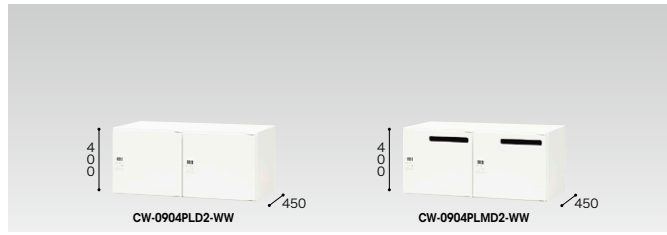

パーソナルロッカー

タイプ	ダイヤル錠		ゼロ復帰ダイヤル錠	
	品番	価格	品番	価格
2人用 投入口無 投入口有	ボケット無	CW-0904PLD2-WW ¥61,900	ボケット無	CW-0904PLDR2-WW ¥70,500
	ボケット有	CW-0904PLMD2-WW ¥69,500	ボケット有	CW-0904PLMDR2-WW ¥78,100

外寸法/899×450×400 内寸法/(右)413(左)422×410×340 付属品:名刺差し2枚

タイプ	ダイヤル錠		ゼロ復帰ダイヤル錠	
	品番	価格	品番	価格
4人用 投入口無 投入口有	ボケット無	CW-0911PLD4-WW ¥120,500	ボケット無	CW-0911PLDR4-WW ¥137,700
	ボケット有	CW-0911PLPD4-WW ¥134,900	ボケット有	CW-0911PLPDR4-WW ¥152,100
	ボケット無	CW-0911PLMD4-WW ¥135,700	ボケット無	CW-0911PLMDR4-WW ¥153,000
	ボケット有	CW-0911PLMPD4-WW ¥150,100	ボケット有	CW-0911PLMPDR4-WW ¥167,400

外寸法/899×450×1050 内寸法/(右)413(左)422×410×481 付属品:棚板各1枚 名刺差し4枚

タイプ	ダイヤル錠		ゼロ復帰ダイヤル錠	
	品番	価格	品番	価格
4人用 投入口無 投入口有	ボケット無	CW-0912PLD4-WW ¥140,000	ボケット無	CW-0912PLDR4-WW ¥157,200
	ボケット有	CW-0912PLPD4-WW ¥154,400	ボケット有	CW-0912PLPDR4-WW ¥171,600
	ボケット無	CW-0912PLMD4-WW ¥155,200	ボケット無	CW-0912PLMDR4-WW ¥172,500
	ボケット有	CW-0912PLMPD4-WW ¥169,600	ボケット有	CW-0912PLMPDR4-WW ¥186,900

外寸法/899×450×1200 内寸法/(右)413(左)422×410×556 付属品:棚板各1枚 名刺差し4枚

タイプ	ダイヤル錠		ゼロ復帰ダイヤル錠	
	品番	価格	品番	価格
6人用 投入口無 投入口有	ボケット無	CW-0918PLD6-WW ¥204,700	ボケット無	CW-0918PLDR6-WW ¥230,600
	ボケット有	CW-0918PLPD6-WW ¥226,300	ボケット有	CW-0918PLPDR6-WW ¥252,200
	ボケット無	CW-0918PLMD6-WW ¥227,500	ボケット無	CW-0918PLMDR6-WW ¥253,400
	ボケット有	CW-0918PLMPD6-WW ¥249,100	ボケット有	CW-0918PLMPDR6-WW ¥275,000