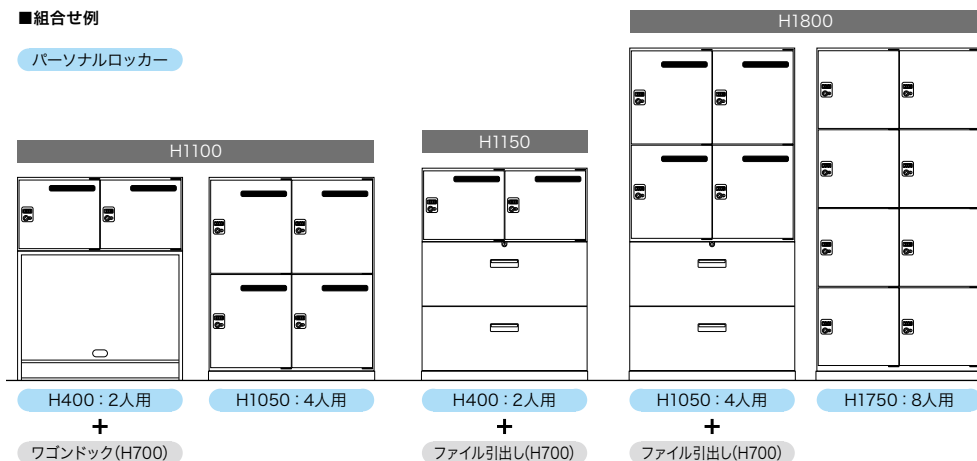

CW-0911PLD4-WW

CW-0911PLMPD4-WW

CW-0918PLD8-WW

CW-0918PLMD6-WW

メール投入口

個人宛の郵便や配布資料を受け取るためのメール投入口と、扉の内側にメールポケットを装備しています。(投入口有タイプ・メールポケット有タイプ)

メールポケット

ダイヤル錠/ゼロ復帰ダイヤル錠

ダイヤル錠 ゼロ復帰ダイヤル錠

錠前の仕様は暗証番号を設定して施錠するダイヤル錠と、施錠・解錠時に番号がシャッフルされるゼロ復帰ダイヤル錠から選ぶことができます。

名刺差し

ロッカーの使用者が識別できる名刺差しを付属しています。

配線機能

市販のOAタップを使用すると、携帯電話やノートPCの充電が可能です。

■組合せ例

パーソナルロッカー

■収納例

H1050 4人用

H1200 6人用

※ワゴンドック以外は、ベースを必ずご使用ください。

 グリーン購入法適合商品: 品番を緑色で表示しています。*表示価格は税抜き価格です。  組立・施工費を別途申し受けます。