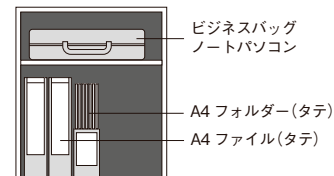

CW-0911PLD4-WW

CW-0911PLMPD4-WW

CW-0918PLD8-WW

CW-0918PLMD6-WW

メール投入口

個人宛の郵便や配布資料を受け取るためのメール投入口と、扉の内側にメールポケットを装備しています。(投入口有タイプ・メールポケット有タイプ)

メールポケット

ダイヤル錠/ゼロ復帰ダイヤル錠

ダイヤル錠 ゼロ復帰ダイヤル錠

錠前の仕様は暗証番号を設定して施錠するダイヤル錠と、施錠・解錠時に番号がシャッフルされるゼロ復帰ダイヤル錠から選ぶことができます。

名刺差し

ロッカーの使用者が識別できる名刺差しを付属しています。

配線機能

市販のOAタップを使用すると、携帯電話やノートPCの充電が可能です。

■組合せ例

パーソナルロッカー

■収納例

H1050 4人用

H1200 6人用

※ワゴンドック以外は、ベースを必ずご使用ください。

 グリーン購入法適合商品: 品番を緑色で表示しています。*表示価格は税抜き価格です。  組立・施工費を別途申し受けます。