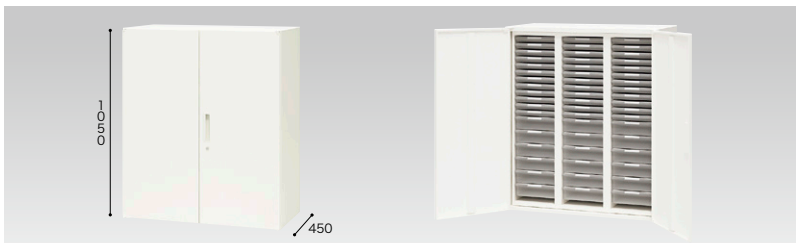

樹脂ボックスは別売です。
SRE3NH ¥24,700 ◇

耐火金庫(収納庫用)

ダイヤル式
CW-0911ZSD-WW
¥772,600 ●
D 450
450
0
外寸法/W898×D450×H1100
内寸法/W694×D266×H894
付属品: 棚板2枚
一般紙用2時間耐火性能
アジャスター付 ベース付
内容積: 165ℓ 質量: 300kg

テンキー式
CW-0911ZST-WW
¥814,000 ●
D 450
450
0
外寸法/W898×D450×H1100
内寸法/W694×D266×H894
付属品: 棚板2枚
一般紙用2時間耐火性能
アジャスター付 ベース付
内容積: 165ℓ 質量: 300kg

耐火金庫(下置用・W900mm) ※CW型両開き書庫に組み込んで使用します。

組み込みタイプ/ダイヤル式
CW-0911SD
¥662,200 ●
D 450
450
0
外寸法/W830×D400×H966
内寸法/W710×D260×H846
付属品: 棚板2枚 一般紙用1時間耐火性能/ロックキング装置付
内容積: 156ℓ 質量: 252kg

組み込みタイプ/テンキー式
CW-0911ST
¥716,500 ●
D 450
450
0
外寸法/W830×D400×H966
内寸法/W710×D260×H846
付属品: 棚板2枚 一般紙用1時間耐火性能/ロックキング装置付
内容積: 156ℓ 質量: 252kg

両開き書庫に組み込めば、金庫が目付きません。

組み込み例
(両開き書庫CW-0911K-WW・ベースCW-900B-Wは別売ります。)

● **ご注意**
単体(組み込んだ状態)でご使用の場合は、床固定などが必要になります。詳しくは担当者にご相談ください。

トレー書庫(扉付下置用・W900mm)

コンビ型:A4用
(3列浅型12段・深型6段)
CW-0911KALC-WW
¥184,100 ●
D 450
450
0
外寸法/W899×D450×H1050
引出し内寸法浅型/W269×D363×H30
引出し内寸法深型/W269×D363×H69
ラッチ付 インジケーターキー