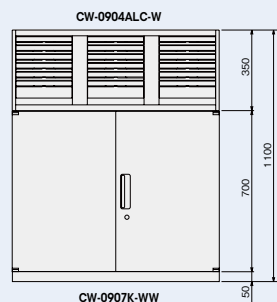

OPTION

縦・横仕切板を使用して格子状に仕切れます。

■仕切板(B4判縦型用) ◆

適応	品番	価格
浅型横 (1枚)	B4-2631	¥600
浅型縦 (1枚)	B4-2632	¥600
深型横 (1枚)	B4-2651	¥700
深型縦 (1枚)	B4-2652	¥700