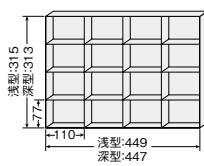

■コンビ型:B4用(3列浅型14段・深型6段)
CWS-0911BLC-W ¥178,400◆
外寸法 / W899×D400×H1050

D500
C60 ■コンビ型:A3/A4用(2列浅型14段・深型6段)
CWL-0911BLC-W ¥184,800◆
外寸法 / W899×D500×H1050
引出し内寸法浅型 / W270×D365×H30
引出し内寸法深型 / W270×D365×H69

■組合せ使用例

トレー書庫 (H350) + 両開き書庫 (H700)
トレー書庫を使いやすい上段の位置に
設置できます。

OPTION

縦・横仕切板を使用して格子状に仕切れます。

■仕切板(B4判縦型用) ◆

適応	品番	価格
浅型横 (1枚)	B4-2631	¥600
浅型縦 (1枚)	B4-2632	¥600
深型横 (1枚)	B4-2651	¥700
深型縦 (1枚)	B4-2652	¥700

■仕切板(A4判縦型用) ◆

適応	品番	価格
浅型横 (1枚)	A4-2431	¥500
浅型縦 (1枚)	A4-2432	¥600
深型横 (1枚)	A4-2451	¥600
深型縦 (1枚)	A4-2452	¥600

■仕切板(A3判横型用) ◆

適応	品番	価格
浅型横 (1枚)	A3-2331	¥700
浅型縦 (1枚)	A3-2332	¥600
深型横 (1枚)	A3-2351	¥900
深型縦 (1枚)	A3-2352	¥700