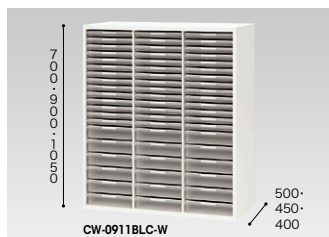

■コンビ型:B4用(3列浅型5段・深型1段)
CW-0904BLC-W ¥89,900◆
外寸法 / W899×D450×H350

D450
C60 ■コンビ型:B4用(3列浅型9段・深型4段)
CW-0907BLC-W ¥140,200◆
外寸法 / W899×D450×H700

■コンビ型:B4用(3列浅型12段・深型5段)
CW-0909BLC-W ¥161,100◆
外寸法 / W899×D450×H900

D450
C60 ■コンビ型:B4用(3列浅型14段・深型6段)
CW-0911BLC-W ¥181,700●
外寸法 / W899×D450×H1050

D450
C60 ■コンビ型:B4用(3列浅型12段・深型5段)
CWS-0909BLC-W ¥158,100◆
外寸法 / W899×D400×H900

■コンビ型:B4用(3列浅型14段・深型6段)
CWS-0911BLC-W ¥178,400◆
外寸法 / W899×D400×H1050

D500
C60 ■コンビ型:A3/A4用(2列浅型14段・深型6段)
CWL-0911BLC-W ¥184,800◆
外寸法 / W899×D500×H1050
引出し内寸法浅型 / W270×D365×H30
引出し内寸法深型 / W270×D365×H69

■組合せ使用例

トレー書庫 (H350) + 両開き書庫 (H700)
トレー書庫を使いやすい上段の位置に
設置できます。