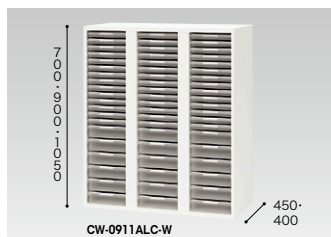

■コンビ型:A4用(3列浅型5段・深型1段)
CW-0904ALC-W ¥88,000◆
外寸法 / W899×D450×H350

D450
C60 ■コンビ型:A4用(3列浅型9段・深型4段)
CW-0907ALC-W ¥121,900◆
外寸法 / W899×D450×H700

■コンビ型:A4用(3列浅型12段・深型5段)
CW-0909ALC-W ¥139,700◆
外寸法 / W899×D450×H900

D450
C60 ■コンビ型:A4用(3列浅型14段・深型6段)
CW-0911ALC-W ¥158,300●
外寸法 / W899×D450×H1050

D450
C60 ■コンビ型:A4用(3列浅型9段・深型4段)
CWS-0907ALC-W ¥118,300◆
外寸法 / W899×D400×H700

■コンビ型:A4用(3列浅型12段・深型5段)
CWS-0909ALC-W ¥136,600◆
外寸法 / W899×D400×H900

D500
C60 ■コンビ型:A4用(3列浅型12段・深型5段)
CWS-0911ALC-W ¥154,900●
外寸法 / W899×D400×H900
引出し内寸法浅型 / W233×D315×H30
引出し内寸法深型 / W233×D315×H69