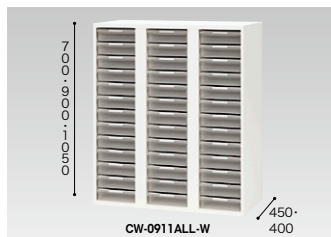

トレー書庫(下置用・W900mm)

■深型:B4用(3列8段)
CW-0907BLL-W ¥111,800◆
外寸法 / W899×D450×H700

D450
C60 ■深型:B4用(3列11段)
CW-0909BLL-W ¥128,400◆
外寸法 / W899×D450×H900

■深型:B4用(3列13段)
CW-0911BLL-W ¥144,800●
外寸法 / W899×D450×H1050

D450
C60 ■深型:B4用(3列11段)
CWS-0909BLL-W ¥125,300◆
外寸法 / W899×D400×H900

■深型:B4用(3列13段)
CWS-0911BLL-W ¥141,300◆
外寸法 / W899×D400×H1050
引出し内寸法 / W270×D365×H69

■深型:A4用(3列8段)
CW-0907ALL-W ¥102,000◆
外寸法 / W899×D450×H700