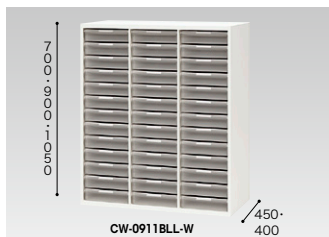

トレー書庫(下置用・W900mm)

■深型:B4用(3列8段)
CW-0907BLL-W ¥111,800◆
外寸法 / W899×D450×H700

D450
C60 ■深型:B4用(3列11段)
CW-0909BLL-W ¥128,400◆
外寸法 / W899×D450×H900

■深型:B4用(3列13段)
CW-0911BLL-W ¥144,800●
外寸法 / W899×D450×H1050

D450
C60 ■深型:B4用(3列11段)
CWS-0909BLL-W ¥125,300◆
外寸法 / W899×D400×H900

■深型:B4用(3列13段)
CWS-0911BLL-W ¥141,300◆
外寸法 / W899×D400×H1050
引出し内寸法 / W270×D365×H69

■深型:A4用(3列8段)
CW-0907ALL-W ¥102,000◆
外寸法 / W899×D450×H700