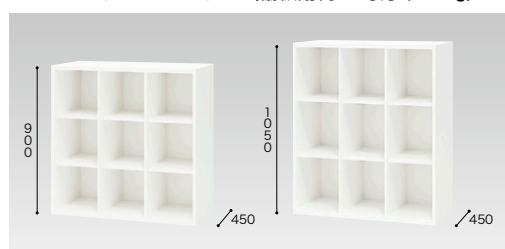

多目的棚(W900mm) / (棚板耐荷重:等分布20kg)

CW-0909NT-W
¥82,900
外寸法/W899×D450×H900
内寸法/W275×D449×H850
付属品:専用棚板6枚

CW-0911NT-W
¥87,300
外寸法/W899×D450×H1050
内寸法/W275×D449×H1000
付属品:専用棚板6枚

■棚板(多目的棚用)
SS-NT-W ¥3,700
外寸法/W276×D415×H15

棚板の高さが自由に動き、
収納にとっても便利。
収納物のサイズに合わせて
棚板の高さが自由に調節でき、
ファイルから小物まで大きな
異なる収納物を効率よく
収納できます。

納期マーク説明

推奨商品 ..... ●お早めにお届けできる商品です。 ◆納入までに2週間程度必要です。 ■納入までに3~4週間程度必要です。
○お早めにお届けできる商品です。 ◇納入までに2週間程度必要です。 □納入までに3~4週間程度必要です。 ※受注生産品のため納期をご確認ください。
※納期につきましては時期や地域により異なる場合があります。事前に担当者にお問合せください。