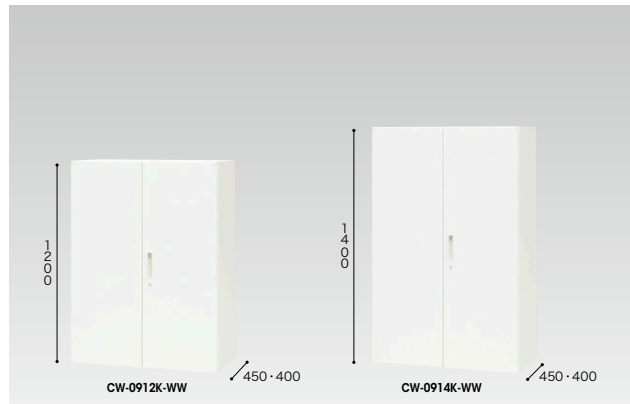

両開き書庫(W900mm) / (棚板耐荷重:等分布58kg) CWL型・(棚板耐荷重:等分布51kg) CW型・(棚板耐荷重:等分布44kg) CWS型

(上置用)

奥行	品番	価格	外寸法(WxDxH)	内寸法(WxDxH)
500	CWL-0903K-WW	¥48,200	899×500×300	859×465×250
450	CW-0903K-WW	¥47,900	899×450×300	859×415×250
400	CWS-0903K-WW	¥47,300	899×400×300	859×365×250

ラッチ付

奥行	品番	価格	外寸法(WxDxH)	内寸法(WxDxH)
500	CWL-0904K-WW	¥53,800	899×500×350	859×465×300
450	CW-0904K-WW	¥53,400	899×450×350	859×415×300
400	CWS-0904K-WW	¥52,500	899×400×350	859×365×300

ラッチ付 インジケータキー

奥行	品番	価格	外寸法(WxDxH)	内寸法(WxDxH)
500	CWL-0907K-WW	¥65,600	899×500×700	859×465×650
450	CW-0907K-WW	¥62,800	899×450×700	859×415×650
400	CWS-0907K-WW	¥62,200	899×400×700	859×365×650

付属品:棚板1枚 ラッチ付 インジケータキー

奥行	品番	価格	外寸法(WxDxH)	内寸法(WxDxH)
450	CW-0909K-WW	¥66,600	899×450×900	859×415×850
400	CWS-0909K-WW	¥65,800	899×400×900	859×365×850

付属品:棚板2枚 ラッチ付 インジケータキー

奥行	品番	価格	外寸法(WxDxH)	内寸法(WxDxH)
450	CW-0912K-WW	¥83,300	899×450×1200	859×415×1150
400	CWS-0912K-WW	¥78,700	899×400×1200	859×365×1150

付属品:棚板3枚 ラッチ付 インジケータキー

奥行	品番	価格	外寸法(WxDxH)	内寸法(WxDxH)
450	CW-0914K-WW	¥93,000	899×450×1400	859×415×1350
400	CWS-0914K-WW	¥88,600	899×400×1400	859×365×1350

付属品:棚板3枚 ラッチ付 インジケータキー

奥行	品番	価格	外寸法(WxDxH)	内寸法(WxDxH)
500	CWL-0940K-WW	¥55,500	899×500×400	859×465×350
450	CW-0940K-WW	¥54,700	899×450×400	859×415×350
400	CWS-0940K-WW	¥53,800	899×400×400	859×365×350