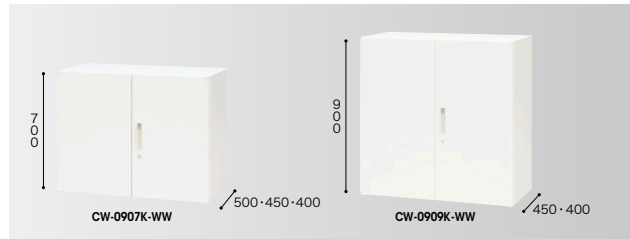

両開き書庫(W900mm) / (棚板耐荷重:等分布58kg) CWL型・(棚板耐荷重:等分布51kg) CW型・(棚板耐荷重:等分布44kg) CWS型

(上置用)

奥行	品番	価格	外寸法(WxDxH)	内寸法(WxDxH)
500	CWL-0903K-WW	¥48,200	899×500×300	859×465×250
450	CW-0903K-WW	¥47,900	899×450×300	859×415×250
400	CWS-0903K-WW	¥47,300	899×400×300	859×365×250

ラッチ付

奥行	品番	価格	外寸法(WxDxH)	内寸法(WxDxH)
500	CWL-0904K-WW	¥53,800	899×500×350	859×465×300
450	CW-0904K-WW	¥53,400	899×450×350	859×415×300
400	CWS-0904K-WW	¥52,500	899×400×350	859×365×300

ラッチ付 インジケータキー

奥行	品番	価格	外寸法(WxDxH)	内寸法(WxDxH)
500	CWL-0907K-WW	¥65,600	899×500×700	859×465×650
450	CW-0907K-WW	¥62,800	899×450×700	859×415×650
400	CWS-0907K-WW	¥62,200	899×400×700	859×365×650

付属品:棚板1枚 ラッチ付 インジケータキー

奥行	品番	価格	外寸法(WxDxH)	内寸法(WxDxH)
450	CW-0909K-WW	¥66,600	899×450×900	859×415×850
400	CWS-0909K-WW	¥65,800	899×400×900	859×365×850

付属品:棚板2枚 ラッチ付 インジケータキー

奥行	品番	価格	外寸法(WxDxH)	内寸法(WxDxH)
450	CW-0912K-WW	¥83,300	899×450×1200	859×415×1150
400	CWS-0912K-WW	¥78,700	899×400×1200	859×365×1150