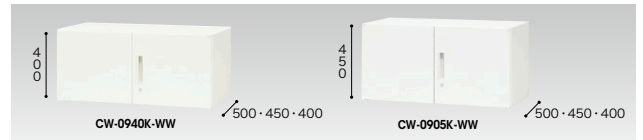

ラッチ付

奥行	品番	価格	外寸法(WxDxH)	内寸法(WxDxH)
500	CWL-0904K-WW	¥53,800	899×500×350	859×465×300
450	CW-0904K-WW	¥53,400	899×450×350	859×415×300
400	CWS-0904K-WW	¥52,500	899×400×350	859×365×300

ラッチ付 インジケータキー

奥行	品番	価格	外寸法(WxDxH)	内寸法(WxDxH)
500	CWL-0907K-WW	¥65,600	899×500×700	859×465×650
450	CW-0907K-WW	¥62,800	899×450×700	859×415×650
400	CWS-0907K-WW	¥62,200	899×400×700	859×365×650

付属品:棚板1枚 ラッチ付 インジケータキー

奥行	品番	価格	外寸法(WxDxH)	内寸法(WxDxH)
450	CW-0909K-WW	¥66,600	899×450×900	859×415×850
400	CWS-0909K-WW	¥65,800	899×400×900	859×365×850

付属品:棚板2枚 ラッチ付 インジケータキー

奥行	品番	価格	外寸法(WxDxH)	内寸法(WxDxH)
450	CW-0912K-WW	¥83,300	899×450×1200	859×415×1150
400	CWS-0912K-WW	¥78,700	899×400×1200	859×365×1150

付属品:棚板3枚 ラッチ付 インジケータキー

奥行	品番	価格	外寸法(WxDxH)	内寸法(WxDxH)
450	CW-0914K-WW	¥93,000	899×450×1400	859×415×1350
400	CWS-0914K-WW	¥88,600	899×400×1400	859×365×1350

付属品:棚板3枚 ラッチ付 インジケータキー

奥行	品番	価格	外寸法(WxDxH)	内寸法(WxDxH)
500	CWL-0940K-WW	¥55,500	899×500×400	859×465×350
450	CW-0940K-WW	¥54,700	899×450×400	859×415×350
400	CWS-0940K-WW	¥53,800	899×400×400	859×365×350