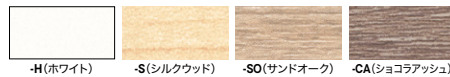

棚板

- SS-900M-B** ¥6,500
  - 外寸法 / W883×D382×H15
- SSS-900M-B** ¥6,500
  - 外寸法 / W883×D332×H15

上部カバー

	D450mm用		D400mm用	
	W900mm用		W900mm用	
H 60~105mm用	<b>CW-0900J-B</b> ¥29,200	<b>CWS-0900J-B</b> ¥28,600		
H100~170mm用	<b>CW-0901J-B</b> ¥30,200	<b>CWS-0901J-B</b> ¥29,200		
H140~240mm用	<b>CW-0902J-B</b> ¥31,100	<b>CWS-0902J-B</b> ¥30,400		
H190~320mm用	<b>CW-0903J-B</b> ¥32,000	<b>CWS-0903J-B</b> ¥31,400		

天板 (両面・片面兼用)

- CW-900TPU-□** ¥18,200
  - H / -S / -SO / -CA
  - 外寸法 / W899×D450×H20
- CWS-900TPU-□** ¥16,000
  - H / -S / -SO / -CA
  - 外寸法 / W899×D400×H20

■カラーサンプル

※木目天板の詳細につきましてはP044をご覧ください。

天板 (両面・片面兼用) 耐指紋性メラミンタイプ