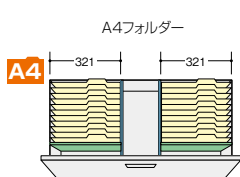

ファイル引出し(3段・下置用) / 有効寸寸法 W:819×D:339×H:306mm (引出し耐荷重: 等分布45kg)

(3段)

CWS-0911S-3-BB

¥132,200

D  
4  
0  
0  
外寸法/W899×D400×H1050  
引出し寸法/W819×D339×H306  
付属品:仕切板(奥行400mm)6枚  
ラッチ付 インジケータークー  
セフティーロック付

適応サプライ

- ・B4フォルダー
- ・A4フォルダー
- ・B4ボックスファイル
- ・A4ボックスファイル
- ・T15"×Y11"データファイル
- ・B4ハンギングフォルダー
- ・A4ハンギングフォルダー

●標準仕様

(オプションは不要です)

仕切板

0.68Fm

●仕切板を使って収納

■仕切セット H  
NWS-B4FFB  
¥6,900  
② B4横仕切板×2  
⑦ 縦仕切板×2  
⑬ 縦仕切板受け具×4

0.68Fm

■仕切セット I  
NWS-A4FFB  
¥6,800  
③ A4横仕切板×2  
⑦ 縦仕切板×2  
⑬ 縦仕切板受け具×4

0.68Fm

●ハンガーフレームを使って収納

■ハンギングセット E  
NWS-A4HFB  
¥9,700  
① 後仕切板×1  
⑫ 前部ハンガーレール×1  
⑱ ハンガーレール×4

0.68Fm

■ハンギングセット E  
NWS-A4HFB  
¥9,700  
① 後仕切板×1  
⑫ 前部ハンガーレール×1  
⑱ ハンガーレール×4