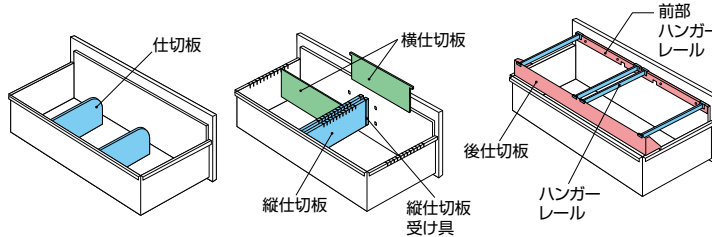

ファイル引出し(3段・下置用) / 有効寸寸法 W:819×D:339×H:306mm (引出し耐荷重: 等分布45kg)

(3段)

CWS-0911S-3-BB

¥132,200

D  
4  
0  
0  
外寸法/W899×D400×H1050  
引出し寸法/W819×D339×H306  
付属品:仕切板(奥行400mm)6枚  
ラッチ付 インジケータークー  
セフティーロック付

適応サプライ

- ・B4フォルダー
- ・A4フォルダー
- ・B4ボックスファイル
- ・A4ボックスファイル
- ・T15"×Y11"データファイル
- ・B4ハンギングフォルダー
- ・A4ハンギングフォルダー

●標準仕様

(オプションは不要です)

仕切板

0.68Fm

●仕切板を使って収納

■仕切セット H  
NWS-B4FFB  
¥6,900  
② B4横仕切板×2  
⑦ 縦仕切板×2  
⑬ 縦仕切板受け具×4