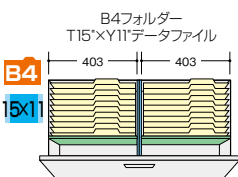

ファイル引出し(3段・下置用) / 有効寸寸法 W:819×D:339×H:306mm (引出し耐荷重: 等分布45kg)

(3段)

CWS-0911S-3-BB

¥132,200

D  
4  
0  
0  
外寸法/W899×D400×H1050  
引出し寸法/W819×D339×H306  
付属品:仕切板(奥行400mm)6枚  
ラッチ付 インジケータークー  
セフティーロック付

適応サプライ

- ・B4フォルダー
- ・A4フォルダー
- ・B4ボックスファイル
- ・A4ボックスファイル
- ・T15"×Y11"データファイル
- ・B4ハンギングフォルダー
- ・A4ハンギングフォルダー

●標準仕様

(オプションは不要です)

仕切板

0.68Fm

●仕切板を使って収納

■仕切セット H  
NWS-B4FFB  
¥6,900  
② B4横仕切板×2  
⑦ 縦仕切板×2  
⑬ 縦仕切板受け具×4

0.68Fm

■仕切セット I  
NWS-A4FFB  
¥6,800  
③ A4横仕切板×2  
⑦ 縦仕切板×2  
⑬ 縦仕切板受け具×4

0.68Fm

●ハンガーフレームを使って収納

■ハンギングセット E  
NWS-A4HFB  
¥9,700  
① 後仕切板×1  
⑫ 前部ハンガーレール×1  
⑱ ハンガーレール×4

0.68Fm

■ハンギングセット E  
NWS-A4HFB  
¥9,700  
① 後仕切板×1  
⑫ 前部ハンガーレール×1  
⑱ ハンガーレール×4