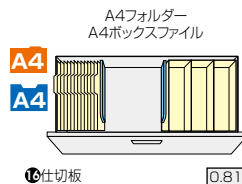

ファイル引出し(3段・下置用) / 有効寸寸法 W:819×D:339×H:306mm (引出し耐荷重: 等分布45kg)

(3段)

CWS-0911S-3-BB

¥132,200

D  
4  
0  
0  
外寸法/W899×D400×H1050  
引出し寸法/W819×D339×H306  
付属品:仕切板(奥行400mm)6枚  
ラッチ付 インジケータークー  
セフティーロック付

適応サプライ

- ・B4フォルダー
- ・A4フォルダー
- ・B4ボックスファイル
- ・A4ボックスファイル
- ・T15"×Y11"データファイル
- ・B4ハンギングフォルダー
- ・A4ハンギングフォルダー

●標準仕様

(オプションは不要です)

仕切板

0.68Fm

●仕切板を使って収納

■仕切セット H  
NWS-B4FFB  
¥6,900  
② B4横仕切板×2  
⑦ 縦仕切板×2  
⑬ 縦仕切板受け具×4

0.68Fm

■仕切セット I  
NWS-A4FFB  
¥6,800  
③ A4横仕切板×2  
⑦ 縦仕切板×2  
⑬ 縦仕切板受け具×4

0.68Fm

●ハンガーフレームを使って収納

■ハンギングセット E  
NWS-A4HFB  
¥9,700  
① 後仕切板×1  
⑫ 前部ハンガーレール×1  
⑱ ハンガーレール×4

0.68Fm

■ハンギングセット E  
NWS-A4HFB  
¥9,700  
① 後仕切板×1  
⑫ 前部ハンガーレール×1  
⑱ ハンガーレール×4

0.68Fm

仕切板

0.81Fm

■バランスウェイト(W900mm用)

NW-BW40 ¥27,000

1個20kg・2個入  
※ファイル引出しをご使用の場合に、ベースに取付けてご使用ください。転倒に対する安全性が高まります。

■ハンギングセット B  
NW-A4FSS ¥4,820  
① 後仕切板×1  
⑫ 前部ハンガーレール×1

0.81Fm