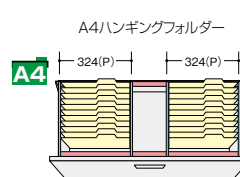

ファイル引出し(3段・下置用) / 有効寸寸法 W:819×D:339×H:306mm (引出し耐荷重: 等分布45kg)

(3段)

CWS-0911S-3-BB

¥132,200

D  
4  
0  
0  
外寸法/W899×D400×H1050  
引出し寸法/W819×D339×H306  
付属品:仕切板(奥行400mm)6枚  
ラッチ付 インジケータークー  
セフティーロック付

適応サプライ

- ・B4フォルダー
- ・A4フォルダー
- ・B4ボックスファイル
- ・A4ボックスファイル
- ・T15"×Y11"データファイル
- ・B4ハンギングフォルダー
- ・A4ハンギングフォルダー

●標準仕様

(オプションは不要です)

仕切板

0.68Fm

●仕切板を使って収納

■仕切セット H  
NWS-B4FFB  
¥6,900  
② B4横仕切板×2  
⑦ 縦仕切板×2  
⑬ 縦仕切板受け具×4

0.68Fm

■仕切セット I  
NWS-A4FFB  
¥6,800  
③ A4横仕切板×2  
⑦ 縦仕切板×2  
⑬ 縦仕切板受け具×4

0.68Fm

●ハンガーフレームを使って収納

■ハンギングセット E  
NWS-A4HFB  
¥9,700  
① 後仕切板×1  
⑫ 前部ハンガーレール×1  
⑱ ハンガーレール×4

0.68Fm

■ハンギングセット E  
NWS-A4HFB  
¥9,700  
① 後仕切板×1  
⑫ 前部ハンガーレール×1  
⑱ ハンガーレール×4

0.68Fm

仕切板

0.81Fm

■バランスウェイト(W900mm用)

NW-BW40 ¥27,000

1個20kg・2個入  
※ファイル引出しをご使用の場合に、ベースに取付けてご使用ください。転倒に対する安全性が高まります。

■ハンギングセット B  
NW-A4FSS ¥4,820  
① 後仕切板×1  
⑫ 前部ハンガーレール×1

0.81Fm