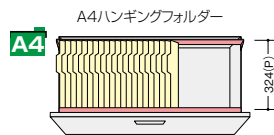

- ・B4フォルダー
- ・A4フォルダー
- ・B4ボックスファイル
- ・A4ボックスファイル
- ・T15"×Y11"データファイル
- ・B4ハンギングフォルダー
- ・A4ハンギングフォルダー

●標準仕様

(オプションは不要です)

仕切板

0.68Fm

●仕切板を使って収納

■仕切セット H  
NWS-B4FFB  
¥6,900  
② B4横仕切板×2  
⑦ 縦仕切板×2  
⑬ 縦仕切板受け具×4

0.68Fm

■仕切セット I  
NWS-A4FFB  
¥6,800  
③ A4横仕切板×2  
⑦ 縦仕切板×2  
⑬ 縦仕切板受け具×4

0.68Fm

●ハンガーフレームを使って収納

■ハンギングセット E  
NWS-A4HFB  
¥9,700  
① 後仕切板×1  
⑫ 前部ハンガーレール×1  
⑱ ハンガーレール×4

0.68Fm

■ハンギングセット E  
NWS-A4HFB  
¥9,700  
① 後仕切板×1  
⑫ 前部ハンガーレール×1  
⑱ ハンガーレール×4

0.68Fm

仕切板

0.81Fm

■バランスウェイト(W900mm用)

NW-BW40 ¥27,000

1個20kg・2個入  
※ファイル引出しをご使用の場合に、ベースに取付けてご使用ください。転倒に対する安全性が高まります。

■ハンギングセット B  
NW-A4FSS ¥4,820  
① 後仕切板×1  
⑫ 前部ハンガーレール×1

0.81Fm

(P) = ハンガーピッチ寸法

ワークシステム  
デスクシステム  
事務用チェア  
・輸入チェア  
ローバー  
ディジョン

収納家具

書庫  
キャビネット  
ロッカー  
金庫  
防災・  
地震対策用品  
セキュリティ  
用品  
会議用  
テーブル  
会議用  
チェア  
オフィス  
ラウンジ  
プレゼンテーション  
機器・黒板

役員室用家具

応接セット

コピー  
チェア