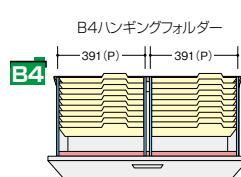

ファイル引出し(3段・下置用) / 有効寸寸法 W:819×D:339×H:306mm (引出し耐荷重: 等分布45kg)

(3段)

CWS-0911S-3-BB

¥132,200

D  
4  
0  
0  
外寸法/W899×D400×H1050  
引出し寸法/W819×D339×H306  
付属品:仕切板(奥行400mm)6枚  
ラッチ付 インジケータークー  
セフティーロック付

適応サプライ

- ・B4フォルダー
- ・A4フォルダー
- ・B4ボックスファイル
- ・A4ボックスファイル
- ・T15"×Y11"データファイル
- ・B4ハンギングフォルダー
- ・A4ハンギングフォルダー

●標準仕様

(オプションは不要です)

仕切板

0.68Fm

●仕切板を使って収納

■仕切セット H  
NWS-B4FFB  
¥6,900  
② B4横仕切板×2  
⑦ 縦仕切板×2  
⑬ 縦仕切板受け具×4

0.68Fm

■仕切セット I  
NWS-A4FFB  
¥6,800  
③ A4横仕切板×2  
⑦ 縦仕切板×2  
⑬ 縦仕切板受け具×4

0.68Fm

●ハンガーフレームを使って収納

■ハンギングセット E  
NWS-A4HFB  
¥9,700  
① 後仕切板×1  
⑫ 前部ハンガーレール×1  
⑱ ハンガーレール×4

0.68Fm

■ハンギングセット E  
NWS-A4HFB  
¥9,700  
① 後仕切板×1  
⑫ 前部ハンガーレール×1  
⑱ ハンガーレール×4