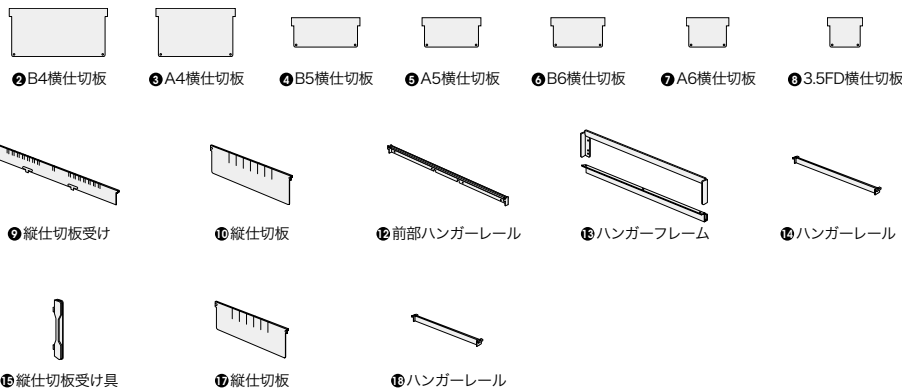

店舗用家具

ひつたり OPTION

① 仕切板

■標準仕切板(2枚入)

NW-FS ¥2,470

※H:1050タイプの4段・5段・6段には  
使用できません。

⑬ 仕切板

■標準仕切板(2枚入)

NWS-FS ¥2,360

※H:1050タイプの4段・5段・6段には使用  
できません。

① 後仕切板

■後仕切板

NW-BFS ¥4,150

仕切収納部品

納期マーク説明  
推奨商品 ..... ●お早めにお届けできる商品です。 ◆納入までに2週間程度必要です。 ■納入までに3~4週間程度必要です。  
○お早めにお届けできる商品です。 ◇納入までに2週間程度必要です。 □納入までに3~4週間程度必要です。 ※受注生産品のため納期をご確認ください。  
※納期につきましては時期や地域により異なる場合があります。事前に担当者にお問合せください。