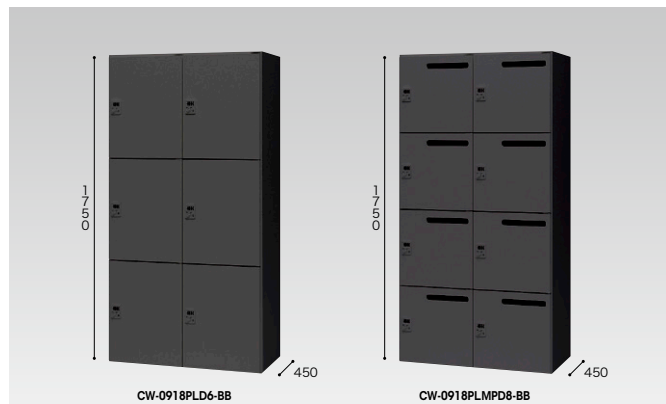

パーソナルロッカー (W900mm)

タイプ	ダイヤル錠		ゼロ復帰ダイヤル錠	
	品番	価格	品番	価格
4人用 投入口無 投入口有	ボケット無 ボケット有	CW-0911PLD4-BB ¥120,500	ボケット無 ボケット有	CW-0911PLDR4-BB ¥137,700
	ボケット無 ボケット有	CW-0911PLPD4-BB ¥134,900	ボケット無 ボケット有	CW-0911PLPDR4-BB ¥152,100
	ボケット無 ボケット有	CW-0911PLMD4-BB ¥135,700	ボケット無 ボケット有	CW-0911PLMDR4-BB ¥153,000
	ボケット無 ボケット有	CW-0911PLMPD4-BB ¥150,100	ボケット無 ボケット有	CW-0911PLMPDR4-BB ¥167,400

外寸法/W899×D450×H1050 内寸法/(右)W413(左)W422×D410×H481  
付属品:棚板各1枚 名刺差し4枚

タイプ	ダイヤル錠		ゼロ復帰ダイヤル錠	
	品番	価格	品番	価格
6人用 投入口無 投入口有	ボケット無 ボケット有	CW-0918PLD6-BB ¥204,700	ボケット無 ボケット有	CW-0918PLDR6-BB ¥230,600
	ボケット無 ボケット有	CW-0918PLPD6-BB ¥226,300	ボケット無 ボケット有	CW-0918PLPDR6-BB ¥252,200
	ボケット無 ボケット有	CW-0918PLMD6-BB ¥227,500	ボケット無 ボケット有	CW-0918PLMDR6-BB ¥253,400
	ボケット無 ボケット有	CW-0918PLMPD6-BB ¥249,100	ボケット無 ボケット有	CW-0918PLMPDR6-BB ¥275,000

外寸法/W899×D450×H1750 内寸法/(右)W413(左)W422×D410×H542 付属品:棚板各1枚 名刺差し6枚

タイプ	ダイヤル錠		ゼロ復帰ダイヤル錠	
	品番	価格	品番	価格
8人用 投入口無 投入口有	ボケット無 ボケット有	CW-0918PLD8-BB ¥237,100	ボケット無 ボケット有	CW-0918PLDR8-BB ¥271,600
	ボケット無 ボケット有	CW-0918PLPD8-BB ¥260,300	ボケット無 ボケット有	CW-0918PLPDR8-BB ¥294,800
	ボケット無 ボケット有	CW-0918PLMD8-BB ¥267,500	ボケット無 ボケット有	CW-0918PLMDR8-BB ¥302,000
	ボケット無 ボケット有	CW-0918PLMPD8-BB ¥290,700	ボケット無 ボケット有	CW-0918PLMPDR8-BB ¥325,200

外寸法/W899×D450×H1750 内寸法/(右)W413(左)W422×D410×H398 付属品:棚板各1枚 名刺差し8枚

- ワークシステム
- デスクシステム
- 事務用チェア・輸入チェア
- ローバー・ティション

収納家具

- 書庫・キャビネット
- ロッカー
- 金庫
- 防災・地震対策用品
- セキュリティ用品

会議用

- テーブル
- チェア

オフィス

- ラウンジ
- プレゼンテーション機器・黒板