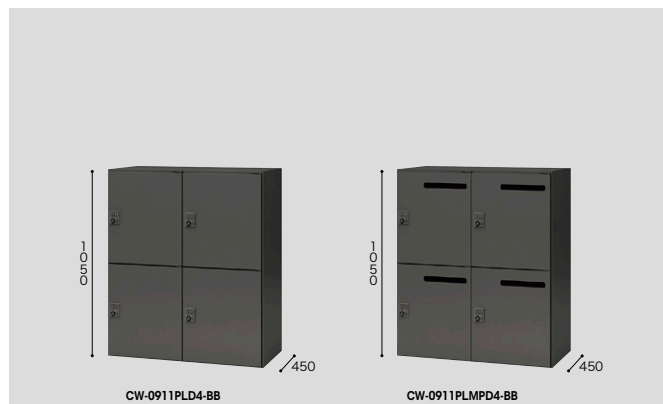

パーソナルロッカー (W900mm)

タイプ	ダイヤル錠		ゼロ復帰ダイヤル錠	
	品番	価格	品番	価格
4人用 投入口無 投入口有	ボケット無 ボケット有	CW-0911PLD4-BB ¥120,500	ボケット無 ボケット有	CW-0911PLDR4-BB ¥137,700
	ボケット無 ボケット有	CW-0911PLPD4-BB ¥134,900	ボケット無 ボケット有	CW-0911PLPDR4-BB ¥152,100
	ボケット無 ボケット有	CW-0911PLMD4-BB ¥135,700	ボケット無 ボケット有	CW-0911PLMDR4-BB ¥153,000
	ボケット無 ボケット有	CW-0911PLMPD4-BB ¥150,100	ボケット無 ボケット有	CW-0911PLMPDR4-BB ¥167,400

外寸法/W899×D450×H1050 内寸法/(右)W413(左)W422×D410×H481  
付属品:棚板各1枚 名刺差し4枚

タイプ	ダイヤル錠		ゼロ復帰ダイヤル錠	
	品番	価格	品番	価格
6人用 投入口無 投入口有	ボケット無 ボケット有	CW-0918PLD6-BB ¥204,700	ボケット無 ボケット有	CW-0918PLDR6-BB ¥230,600
	ボケット無 ボケット有	CW-0918PLPD6-BB ¥226,300	ボケット無 ボケット有	CW-0918PLPDR6-BB ¥252,200
	ボケット無 ボケット有	CW-0918PLMD6-BB ¥227,500	ボケット無 ボケット有	CW-0918PLMDR6-BB ¥253,400
	ボケット無 ボケット有	CW-0918PLMPD6-BB ¥249,100	ボケット無 ボケット有	CW-0918PLMPDR6-BB ¥275,000

外寸法/W899×D450×H1750 内寸法/(右)W413(左)W422×D410×H542 付属品:棚板各1枚 名刺差し6枚

タイプ	ダイヤル錠		ゼロ復帰ダイヤル錠	
	品番	価格	品番	価格
8人用 投入口無 投入口有	ボケット無 ボケット有	CW-0918PLD8-BB ¥237,100	ボケット無 ボケット有	CW-0918PLDR8-BB ¥271,600
	ボケット無 ボケット有	CW-0918PLPD8-BB ¥260,300	ボケット無 ボケット有	CW-0918PLPDR8-BB ¥294,800
	ボケット無 ボケット有	CW-0918PLMD8-BB ¥267,500	ボケット無 ボケット有	CW-0918PLMDR8-BB ¥302,000
	ボケット無 ボケット有	CW-0918PLMPD8-BB ¥290,700	ボケット無 ボケット有	CW-0918PLMPDR8-BB ¥325,200

外寸法/W899×D450×H1750 内寸法/(右)W413(左)W422×D410×H398 付属品:棚板各1枚 名刺差し8枚

- ワークシステム
- デスクシステム
- 事務用チェア・輸入チェア
- ローバー・ティション

収納家具

- 書庫・キャビネット
- ロッカー
- 金庫
- 防災・地震対策用品
- セキュリティ用品

会議用

- テーブル
- チェア

オフィス

- ラウンジ
- プレゼンテーション機器・黒板