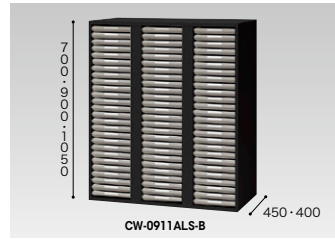

トレー書庫(下置用・W900mm)

■深型:B4用(3列8段)  
**CW-0907BLL-B ¥111,800** ◻  
外寸法/W899×D450×H700

■深型:B4用(3列11段)  
**CW-0909BLL-B ¥128,400** ◻  
外寸法/W899×D450×H900

■深型:B4用(3列13段)  
**CW-0911BLL-B ¥144,800** ◻  
外寸法/W899×D450×H1050  
引出し内寸法/W270×D365×H69

■深型:A4用(3列8段)  
**CW-0907ALL-B ¥102,000** ◻  
外寸法/W899×D450×H700

■深型:A4用(3列11段)  
**CW-0909ALL-B ¥116,200** ◻  
外寸法/W899×D450×H900

■深型:A4用(3列13段)  
**CW-0911ALL-B ¥128,100** ◻  
外寸法/W899×D450×H1050  
引出し内寸法/W233×D315×H69

■浅型:B4用(3列17段)  
**CW-0907BLS-B ¥149,000** ◻  
外寸法/W899×D450×H700

■浅型:B4用(3列22段)  
**CW-0909BLS-B ¥171,100** ◻  
外寸法/W899×D450×H900

■浅型:B4用(3列26段)  
**CW-0911BLS-B ¥193,000** ◻  
外寸法/W899×D450×H1050  
引出し内寸法/W270×D365×H30