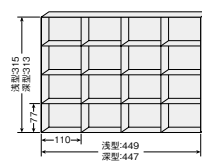

■コンビ型:A3/A4用(2列浅型12段・深型5段)  
**CWS-0909A3A4C-B(N) ¥126,900** ◻  
外寸法/W899×D400×H900

■コンビ型:A3/A4用(2列浅型14段・深型6段)  
**CWS-0911A3A4C-B(N) ¥141,800** ◻  
外寸法/W899×D400×H1050  
引出し内寸法浅型/A3 W449×D315×H30  
(A4) W233×D315×H30  
引出し内寸法深型/A3 W447×D313×H69  
(A4) W233×D315×H69

■コンビ型:A4用(3列浅型9段・深型4段)  
**CWS-0907ALC-B(N) ¥118,300** ◻  
外寸法/W899×D400×H700

■コンビ型:A4用(3列浅型12段・深型5段)  
**CWS-0909ALC-B(N) ¥136,600** ◻  
外寸法/W899×D400×H900

■コンビ型:B4用(3列浅型9段・深型4段)  
**CWS-0907BLC-B(N) ¥158,100** ◻  
外寸法/W899×D400×H700

■コンビ型:B4用(3列浅型12段・深型5段)  
**CWS-0909BLC-B(N) ¥178,400** ◻  
外寸法/W899×D400×H900  
引出し内寸法浅型/W270×D365×H30  
引出し内寸法深型/W270×D365×H69

OPTION 縦・横仕切板を使用して格子状に仕切れます。

■仕切板(B4判縦型用) ◻

適応	品番	価格
浅型横(1枚)	B4-2631	¥600
浅型縦(1枚)	B4-2632	¥600
深型横(1枚)	B4-2651	¥700
深型縦(1枚)	B4-2652	¥700

■仕切板(A4判縦型用) ◻

適応	品番	価格
浅型横(1枚)	A4-2431	¥500
浅型縦(1枚)	A4-2432	¥600
深型横(1枚)	A4-2451	¥600
深型縦(1枚)	A4-2452	¥600

■仕切板(A3判縦型用) ◻

適応	品番	価格
浅型横(1枚)	A3-2331	¥700
浅型縦(1枚)	A3-2332	¥600
深型横(1枚)	A3-2351	¥900
深型縦(1枚)	A3-2352	¥700