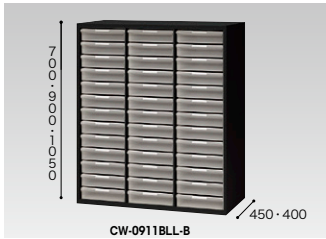

トレー書庫(下置用・W900mm)

■深型:B4用(3列8段)  
**CW-0907BLL-B ¥111,800** ◻  
外寸法/W899×D450×H700

■深型:B4用(3列11段)  
**CW-0909BLL-B ¥128,400** ◻  
外寸法/W899×D450×H900

■深型:B4用(3列13段)  
**CW-0911BLL-B ¥144,800** ◻  
外寸法/W899×D450×H1050  
引出し内寸法/W270×D365×H69

■深型:A4用(3列8段)  
**CW-0907ALL-B ¥102,000** ◻  
外寸法/W899×D450×H700

■深型:A4用(3列11段)  
**CW-0909ALL-B ¥116,200** ◻  
外寸法/W899×D450×H900

■深型:A4用(3列13段)  
**CW-0911ALL-B ¥128,100** ◻  
外寸法/W899×D450×H1050  
引出し内寸法/W233×D315×H69

■浅型:B4用(3列17段)  
**CW-0907BLS-B ¥149,000** ◻  
外寸法/W899×D450×H700

■浅型:B4用(3列22段)  
**CW-0909BLS-B ¥171,100** ◻  
外寸法/W899×D450×H900

■浅型:B4用(3列26段)  
**CW-0911BLS-B ¥193,000** ◻  
外寸法/W899×D450×H1050  
引出し内寸法/W270×D365×H30