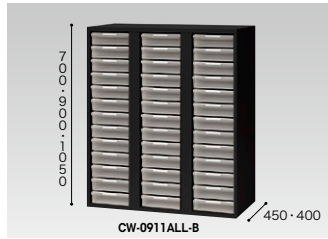

トレー書庫(下置用・W900mm)

■深型:B4用(3列8段)  
**CW-0907BLL-B ¥111,800** ◻  
外寸法/W899×D450×H700

■深型:B4用(3列11段)  
**CW-0909BLL-B ¥128,400** ◻  
外寸法/W899×D450×H900

■深型:B4用(3列13段)  
**CW-0911BLL-B ¥144,800** ◻  
外寸法/W899×D450×H1050  
引出し内寸法/W270×D365×H69

■深型:A4用(3列8段)  
**CW-0907ALL-B ¥102,000** ◻  
外寸法/W899×D450×H700

■深型:A4用(3列11段)  
**CW-0909ALL-B ¥116,200** ◻  
外寸法/W899×D450×H900

■深型:A4用(3列13段)  
**CW-0911ALL-B ¥128,100** ◻  
外寸法/W899×D450×H1050  
引出し内寸法/W233×D315×H69

■浅型:B4用(3列17段)  
**CW-0907BLS-B ¥149,000** ◻  
外寸法/W899×D450×H700

■浅型:B4用(3列22段)  
**CW-0909BLS-B ¥171,100** ◻  
外寸法/W899×D450×H900

■浅型:B4用(3列26段)  
**CW-0911BLS-B ¥193,000** ◻  
外寸法/W899×D450×H1050  
引出し内寸法/W270×D365×H30