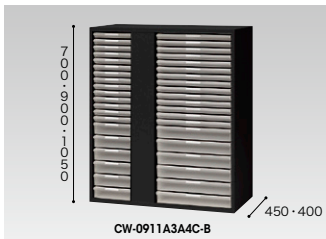

トレー書庫(下置用・W900mm)

■深型:B4用(3列8段)
CW-0907BLL-B ¥111,800 ◻
外寸法/W899×D450×H700

■深型:B4用(3列11段)
CW-0909BLL-B ¥128,400 ◻
外寸法/W899×D450×H900

■深型:B4用(3列13段)
CW-0911BLL-B ¥144,800 ◻
外寸法/W899×D450×H1050
引出し内寸法/W270×D365×H69

■深型:A4用(3列8段)
CW-0907ALL-B ¥102,000 ◻
外寸法/W899×D450×H700

■深型:A4用(3列11段)
CW-0909ALL-B ¥116,200 ◻
外寸法/W899×D450×H900

■深型:A4用(3列13段)
CW-0911ALL-B ¥128,100 ◻
外寸法/W899×D450×H1050
引出し内寸法/W233×D315×H69

■浅型:B4用(3列17段)
CW-0907BLS-B ¥149,000 ◻
外寸法/W899×D450×H700

■浅型:B4用(3列22段)
CW-0909BLS-B ¥171,100 ◻
外寸法/W899×D450×H900

■浅型:B4用(3列26段)
CW-0911BLS-B ¥193,000 ◻
外寸法/W899×D450×H1050
引出し内寸法/W270×D365×H30

■浅型:A4用(3列17段)
CW-0907ALS-B ¥129,100 ◻
外寸法/W899×D450×H700

■浅型:A4用(3列22段)
CW-0909ALS-B ¥148,100 ◻
外寸法/W899×D450×H900

■浅型:A4用(3列26段)
CW-0911ALS-B ¥167,200 ◻
外寸法/W899×D450×H1050
引出し内寸法/W233×D315×H30

■深型:B4用(3列11段)
CWS-0909BLL-B(N) ¥125,300 ◻
外寸法/W899×D400×H900

■深型:B4用(3列13段)
CWS-0911BLL-B(N) ¥141,300 ◻
外寸法/W899×D400×H1050
引出し内寸法/W270×D365×H69

■深型:A4用(3列8段)
CWS-0907ALL-B(N) ¥98,600 ◻
外寸法/W899×D400×H700

■深型:A4用(3列11段)
CWS-0909ALL-B(N) ¥113,100 ◻
外寸法/W899×D400×H900

■深型:A4用(3列13段)
CWS-0911ALL-B(N) ¥124,700 ◻
外寸法/W899×D400×H1050
引出し内寸法/W233×D315×H69

■浅型:B4用(3列22段)
CWS-0909BLS-B(N) ¥168,000 ◻
外寸法/W899×D400×H900

■浅型:B4用(3列26段)
CWS-0911BLS-B(N) ¥189,700 ◻
外寸法/W899×D400×H1050
引出し内寸法/W270×D365×H30

■浅型:A4用(3列17段)
CWS-0907ALS-B(N) ¥126,300 ◻
外寸法/W899×D400×H700

■浅型:A4用(3列22段)
CWS-0909ALS-B(N) ¥145,000 ◻
外寸法/W899×D400×H900

■浅型:A4用(3列26段)
CWS-0911ALS-B(N) ¥163,700 ◻
外寸法/W899×D400×H1050
引出し内寸法/W233×D315×H30