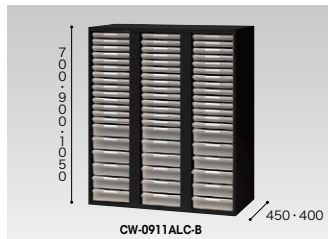

トレー書庫(下置用・W900mm)

■深型:B4用(3列8段)
CW-0907BLL-B ¥111,800 ◻
外寸法/W899×D450×H700

■深型:B4用(3列11段)
CW-0909BLL-B ¥128,400 ◻
外寸法/W899×D450×H900

■深型:B4用(3列13段)
CW-0911BLL-B ¥144,800 ◻
外寸法/W899×D450×H1050
引出し内寸法/W270×D365×H69

■深型:A4用(3列8段)
CW-0907ALL-B ¥102,000 ◻
外寸法/W899×D450×H700

■深型:A4用(3列11段)
CW-0909ALL-B ¥116,200 ◻
外寸法/W899×D450×H900

■深型:A4用(3列13段)
CW-0911ALL-B ¥128,100 ◻
外寸法/W899×D450×H1050
引出し内寸法/W233×D315×H69

■浅型:B4用(3列17段)
CW-0907BLS-B ¥149,000 ◻
外寸法/W899×D450×H700

■浅型:B4用(3列22段)
CW-0909BLS-B ¥171,100 ◻
外寸法/W899×D450×H900

■浅型:B4用(3列26段)
CW-0911BLS-B ¥193,000 ◻
外寸法/W899×D450×H1050
引出し内寸法/W270×D365×H30

■浅型:A4用(3列17段)
CW-0907ALS-B ¥129,100 ◻
外寸法/W899×D450×H700

■浅型:A4用(3列22段)
CW-0909ALS-B ¥148,100 ◻
外寸法/W899×D450×H900

■浅型:A4用(3列26段)
CW-0911ALS-B ¥167,200 ◻
外寸法/W899×D450×H1050
引出し内寸法/W233×D315×H30

■深型:B4用(3列11段)
CWS-0909BLL-B(N) ¥125,300 ◻
外寸法/W899×D400×H900

■深型:B4用(3列13段)
CWS-0911BLL-B(N) ¥141,300 ◻
外寸法/W899×D400×H1050
引出し内寸法/W270×D365×H69

■深型:A4用(3列8段)
CWS-0907ALL-B(N) ¥98,600 ◻
外寸法/W899×D400×H700

■深型:A4用(3列11段)
CWS-0909ALL-B(N) ¥113,100 ◻
外寸法/W899×D400×H900

■深型:A4用(3列13段)
CWS-0911ALL-B(N) ¥124,700 ◻
外寸法/W899×D400×H1050
引出し内寸法/W233×D315×H69

■浅型:B4用(3列22段)
CWS-0909BLS-B(N) ¥168,000 ◻
外寸法/W899×D400×H900

■浅型:B4用(3列26段)
CWS-0911BLS-B(N) ¥189,700 ◻
外寸法/W899×D400×H1050
引出し内寸法/W270×D365×H30

■浅型:A4用(3列17段)
CWS-0907ALS-B(N) ¥126,300 ◻
外寸法/W899×D400×H700

■浅型:A4用(3列22段)
CWS-0909ALS-B(N) ¥145,000 ◻
外寸法/W899×D400×H900

■浅型:A4用(3列26段)
CWS-0911ALS-B(N) ¥163,700 ◻
外寸法/W899×D400×H1050
引出し内寸法/W233×D315×H30