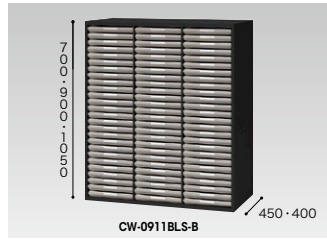

トレー書庫(下置用・W900mm)

■深型:B4用(3列8段)  
**CW-0907BLL-B ¥111,800** ◻  
外寸法/W899×D450×H700

■深型:B4用(3列11段)  
**CW-0909BLL-B ¥128,400** ◻  
外寸法/W899×D450×H900

■深型:B4用(3列13段)  
**CW-0911BLL-B ¥144,800** ◻  
外寸法/W899×D450×H1050  
引出し内寸法/W270×D365×H69

■深型:A4用(3列8段)  
**CW-0907ALL-B ¥102,000** ◻  
外寸法/W899×D450×H700

■深型:A4用(3列11段)  
**CW-0909ALL-B ¥116,200** ◻  
外寸法/W899×D450×H900

■深型:A4用(3列13段)  
**CW-0911ALL-B ¥128,100** ◻  
外寸法/W899×D450×H1050  
引出し内寸法/W233×D315×H69

■浅型:B4用(3列17段)  
**CW-0907BLS-B ¥149,000** ◻  
外寸法/W899×D450×H700

■浅型:B4用(3列22段)  
**CW-0909BLS-B ¥171,100** ◻  
外寸法/W899×D450×H900

■浅型:B4用(3列26段)  
**CW-0911BLS-B ¥193,000** ◻  
外寸法/W899×D450×H1050  
引出し内寸法/W270×D365×H30