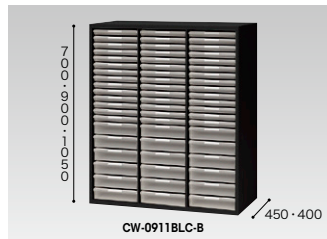

トレー書庫(下置用・W900mm)

■深型:B4用(3列8段)
CW-0907BLL-B ¥111,800 ◻
外寸法/W899×D450×H700

■深型:B4用(3列11段)
CW-0909BLL-B ¥128,400 ◻
外寸法/W899×D450×H900

■深型:B4用(3列13段)
CW-0911BLL-B ¥144,800 ◻
外寸法/W899×D450×H1050
引出し内寸法/W270×D365×H69

■深型:A4用(3列8段)
CW-0907ALL-B ¥102,000 ◻
外寸法/W899×D450×H700

■深型:A4用(3列11段)
CW-0909ALL-B ¥116,200 ◻
外寸法/W899×D450×H900

■深型:A4用(3列13段)
CW-0911ALL-B ¥128,100 ◻
外寸法/W899×D450×H1050
引出し内寸法/W233×D315×H69

■浅型:B4用(3列17段)
CW-0907BLS-B ¥149,000 ◻
外寸法/W899×D450×H700

■浅型:B4用(3列22段)
CW-0909BLS-B ¥171,100 ◻
外寸法/W899×D450×H900

■浅型:B4用(3列26段)
CW-0911BLS-B ¥193,000 ◻
外寸法/W899×D450×H1050
引出し内寸法/W270×D365×H30

■浅型:A4用(3列17段)
CW-0907ALS-B ¥129,100 ◻
外寸法/W899×D450×H700

■浅型:A4用(3列22段)
CW-0909ALS-B ¥148,100 ◻
外寸法/W899×D450×H900

■浅型:A4用(3列26段)
CW-0911ALS-B ¥167,200 ◻
外寸法/W899×D450×H1050
引出し内寸法/W233×D315×H30

■深型:B4用(3列11段)
CWS-0909BLL-B(N) ¥125,300 ◻
外寸法/W899×D400×H900

■深型:B4用(3列13段)
CWS-0911BLL-B(N) ¥141,300 ◻
外寸法/W899×D400×H1050
引出し内寸法/W270×D365×H69

■深型:A4用(3列8段)
CWS-0907ALL-B(N) ¥98,600 ◻
外寸法/W899×D400×H700

■深型:A4用(3列11段)
CWS-0909ALL-B(N) ¥113,100 ◻
外寸法/W899×D400×H900

■深型:A4用(3列13段)
CWS-0911ALL-B(N) ¥124,700 ◻
外寸法/W899×D400×H1050
引出し内寸法/W233×D315×H69

■浅型:B4用(3列22段)
CWS-0909BLS-B(N) ¥168,000 ◻
外寸法/W899×D400×H900

■浅型:B4用(3列26段)
CWS-0911BLS-B(N) ¥189,700 ◻
外寸法/W899×D400×H1050
引出し内寸法/W270×D365×H30

■浅型:A4用(3列17段)
CWS-0907ALS-B(N) ¥126,300 ◻
外寸法/W899×D400×H700

■浅型:A4用(3列22段)
CWS-0909ALS-B(N) ¥145,000 ◻
外寸法/W899×D400×H900

■浅型:A4用(3列26段)
CWS-0911ALS-B(N) ¥163,700 ◻
外寸法/W899×D400×H1050
引出し内寸法/W233×D315×H30