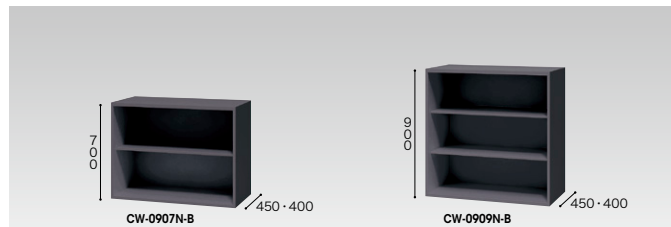

オープン書庫(W900mm) / (棚板耐荷重: 等分布51kg) CW型・(棚板耐荷重: 等分布44kg) CWS型

(上置用)

奥行	品番	価格	外寸法(WxDxH)	内寸法(WxDxH)
450	<b>CW-0904N-B</b>	¥37,200	899×450×350	859×449×300
400	<b>CWS-0904N-B</b> <small>(N)</small>	¥35,400	899×400×350	859×399×300

(上置用)

奥行	品番	価格	外寸法(WxDxH)	内寸法(WxDxH)
450	<b>CW-0905N-B</b>	¥38,900	899×450×450	859×449×400
400	<b>CWS-0905N-B</b> <small>(N)</small>	¥37,000	899×400×450	859×399×400

奥行	品番	価格	外寸法(WxDxH)	内寸法(WxDxH)
450	<b>CW-0907N-B</b>	¥44,100	899×450×700	859×449×650
400	<b>CWS-0907N-B</b> <small>(N)</small>	¥41,500	899×400×700	859×399×650

付属品: 棚板1枚

奥行	品番	価格	外寸法(WxDxH)	内寸法(WxDxH)
450	<b>CW-0909N-B</b>	¥49,200	899×450×900	859×449×850
400	<b>CWS-0909N-B</b> <small>(N)</small>	¥46,500	899×400×900	859×399×850

付属品: 棚板2枚

奥行	品番	価格	外寸法(WxDxH)	内寸法(WxDxH)
450	<b>CW-0911N-B</b>	¥52,600	899×450×1050	859×449×1000
400	<b>CWS-0911N-B</b>	¥49,200	899×400×1050	859×399×1000

付属品: 棚板2枚

奥行	品番	価格	外寸法(WxDxH)	内寸法(WxDxH)
450	<b>CW-0912N-B</b>	¥67,500	899×450×1200	859×449×1150
400	<b>CWS-0912N-B</b> <small>(N)</small>	¥62,800	899×400×1200	859×399×1150

付属品: 棚板3枚

奥行	品番	価格	外寸法(WxDxH)	内寸法(WxDxH)
450	<b>CW-0914N-B</b>	¥76,900	899×450×1400	859×449×1350
400	<b>CWS-0914N-B</b> <small>(N)</small>	¥72,500	899×400×1400	859×399×1350