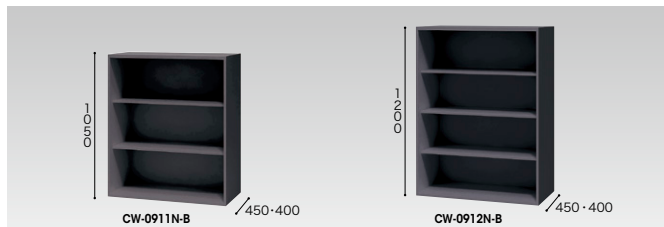

(上置用)

奥行	品番	価格	外寸法(WxDxH)	内寸法(WxDxH)
450	<b>CW-0905N-B</b>	¥38,900	899×450×450	859×449×400
400	<b>CWS-0905N-B</b> <small>(N)</small>	¥37,000	899×400×450	859×399×400

奥行	品番	価格	外寸法(WxDxH)	内寸法(WxDxH)
450	<b>CW-0907N-B</b>	¥44,100	899×450×700	859×449×650
400	<b>CWS-0907N-B</b> <small>(N)</small>	¥41,500	899×400×700	859×399×650

付属品: 棚板1枚

奥行	品番	価格	外寸法(WxDxH)	内寸法(WxDxH)
450	<b>CW-0909N-B</b>	¥49,200	899×450×900	859×449×850
400	<b>CWS-0909N-B</b> <small>(N)</small>	¥46,500	899×400×900	859×399×850

付属品: 棚板2枚

奥行	品番	価格	外寸法(WxDxH)	内寸法(WxDxH)
450	<b>CW-0911N-B</b>	¥52,600	899×450×1050	859×449×1000
400	<b>CWS-0911N-B</b>	¥49,200	899×400×1050	859×399×1000

付属品: 棚板2枚

奥行	品番	価格	外寸法(WxDxH)	内寸法(WxDxH)
450	<b>CW-0912N-B</b>	¥67,500	899×450×1200	859×449×1150
400	<b>CWS-0912N-B</b> <small>(N)</small>	¥62,800	899×400×1200	859×399×1150

付属品: 棚板3枚

奥行	品番	価格	外寸法(WxDxH)	内寸法(WxDxH)
450	<b>CW-0914N-B</b>	¥76,900	899×450×1400	859×449×1350
400	<b>CWS-0914N-B</b> <small>(N)</small>	¥72,500	899×400×1400	859×399×1350