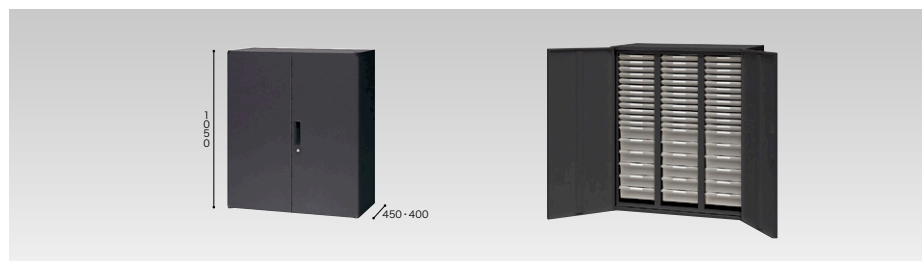

トレー書庫(扉付下置用・W900mm)

■コンビ型:A4用(3列浅型12段・深型6段)

CW-0911KALC-BB ¥184,100 (要)
D 外寸法/W899×D450×H1050
4 引出し内寸法浅型/W233×D315×H30
5 引出し内寸法深型/W233×D315×H69
0 ラッチ付 インジケータキー

納期マーク説明

推奨商品 ..... ●お早めにお届けできる商品です。 ◆納入までに2週間程度必要です。 ■納入までに3~4週間程度必要です。
○お早めにお届けできる商品です。 ◇納入までに2週間程度必要です。 □納入までに3~4週間程度必要です。 ※受注生産品のため納期をご確認ください。
*納期につきましては時期や地域により異なる場合があります。事前に担当者にお問合せください。

- ワークシステム
- デスクシステム
- 事務用チェア・輸入チェア
- ローバーティション
- 収納家具
- 書庫・キャビネット
- ロッカー
- 金庫
- 防災・地震対策用品
- セキュリティ用品
- 会議用テーブル
- 会議用チェア
- オフィスラウンジ
- プレゼンテーション機器・黒板
- 役員室用家具
- 応接セット
- ロビーチェア
- カウンター
- オフィス・ロビー用品
- オフィス周辺什器
- レセプション用家具
- 間仕切り
- 移動ラック・シールドビック
- ラック・工場備品
- 高齢者福祉施設・病院用家具
- 学校用家具
- 店舗用家具

NEW