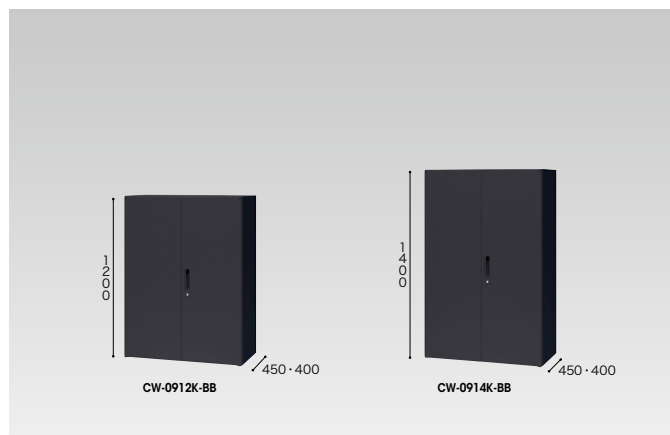

ラッチ付 インジケータキー

奥行	品番	価格	外寸法(W×D×H)	内寸法(W×D×H)
450	<b>CW-0905K-BB</b>	¥56,600	899×450×450	859×415×400
400	<b>CWS-0905K-BB</b> (N)	¥55,700	899×400×450	859×365×400

ラッチ付 インジケータキー

奥行	品番	価格	外寸法(W×D×H)	内寸法(W×D×H)
450	<b>CW-0907K-BB</b>	¥62,800	899×450×700	859×415×650
400	<b>CWS-0907K-BB</b> (N)	¥62,200	899×400×700	859×365×650

付属品: 棚板1枚 ラッチ付 インジケータキー

奥行	品番	価格	外寸法(W×D×H)	内寸法(W×D×H)
450	<b>CW-0909K-BB</b>	¥66,600	899×450×900	859×415×850
400	<b>CWS-0909K-BB</b> (N)	¥65,800	899×400×900	859×365×850

付属品: 棚板2枚 ラッチ付 インジケータキー

奥行	品番	価格	外寸法(W×D×H)	内寸法(W×D×H)
450	<b>CW-0911K-BB</b>	¥71,700	899×450×1050	859×415×1000
400	<b>CWS-0911K-BB</b>	¥70,200	899×400×1050	859×365×1000

付属品: 棚板2枚 ラッチ付 インジケータキー

奥行	品番	価格	外寸法(W×D×H)	内寸法(W×D×H)
450	<b>CW-0912K-BB</b>	¥83,300	899×450×1200	859×415×1150
400	<b>CWS-0912K-BB</b> (N)	¥78,700	899×400×1200	859×365×1150

付属品: 棚板3枚 ラッチ付 インジケータキー

奥行	品番	価格	外寸法(W×D×H)	内寸法(W×D×H)
450	<b>CW-0914K-BB</b>	¥93,000	899×450×1400	859×415×1350
400	<b>CWS-0914K-BB</b> (N)	¥88,600	899×400×1400	859×365×1350

付属品: 棚板3枚 ラッチ付 インジケータキー

奥行	品番	価格	外寸法(W×D×H)	内寸法(W×D×H)
450	<b>CW-0918K-BB</b>	¥110,000	899×450×1750	859×415×1700
400	<b>CWS-0918K-BB</b> (N)	¥105,000	899×400×1750	859×365×1700

付属品: 棚板4枚 ラッチ付 インジケータキー

奥行	品番	価格	外寸法(W×D×H)	内寸法(W×D×H)
450	<b>CW-0921K-BB</b>	¥122,500	899×450×2100	859×415×2050
400	<b>CWS-0921K-BB</b>	¥117,400	899×400×2100	859×365×2050