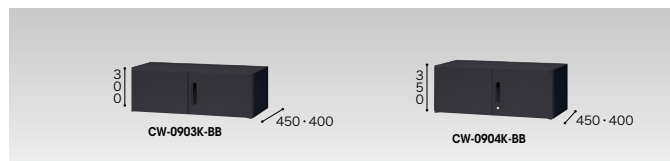

## 両開き書庫(W900mm) / (棚板耐荷重: 等分布51kg) CW型・(棚板耐荷重: 等分布44kg) CWS型

(上置用)

奥行	品番	価格	外寸法(W×D×H)	内寸法(W×D×H)
450	<b>CW-0903K-BB</b>	¥47,900	899×450×300	859×415×250
400	<b>CWS-0903K-BB</b> (N)	¥47,300	899×400×300	859×365×250

ラッチ付

奥行	品番	価格	外寸法(W×D×H)	内寸法(W×D×H)
450	<b>CW-0904K-BB</b>	¥53,400	899×450×350	859×415×300
400	<b>CWS-0904K-BB</b> (N)	¥52,500	899×400×350	859×365×300

ラッチ付 インジケータキー

奥行	品番	価格	外寸法(W×D×H)	内寸法(W×D×H)
450	<b>CW-0940K-BB</b>	¥54,700	899×450×400	859×415×350
400	<b>CWS-0940K-BB</b> (N)	¥53,800	899×400×400	859×365×350

ラッチ付 インジケータキー

奥行	品番	価格	外寸法(W×D×H)	内寸法(W×D×H)
450	<b>CW-0905K-BB</b>	¥56,600	899×450×450	859×415×400
400	<b>CWS-0905K-BB</b> (N)	¥55,700	899×400×450	859×365×400

ラッチ付 インジケータキー

奥行	品番	価格	外寸法(W×D×H)	内寸法(W×D×H)
450	<b>CW-0907K-BB</b>	¥62,800	899×450×700	859×415×650
400	<b>CWS-0907K-BB</b> (N)	¥62,200	899×400×700	859×365×650