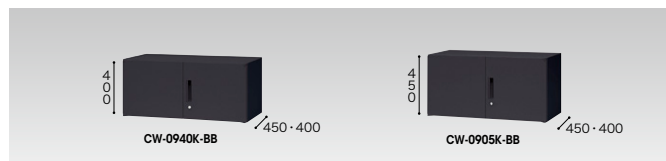

## 両開き書庫(W900mm) / (棚板耐荷重: 等分布51kg) CW型・(棚板耐荷重: 等分布44kg) CWS型

(上置用)

奥行	品番	価格	外寸法(W×D×H)	内寸法(W×D×H)
450	<b>CW-0903K-BB</b>	¥47,900	899×450×300	859×415×250
400	<b>CWS-0903K-BB</b> (N)	¥47,300	899×400×300	859×365×250

ラッチ付

奥行	品番	価格	外寸法(W×D×H)	内寸法(W×D×H)
450	<b>CW-0904K-BB</b>	¥53,400	899×450×350	859×415×300
400	<b>CWS-0904K-BB</b> (N)	¥52,500	899×400×350	859×365×300

ラッチ付 インジケータキー

奥行	品番	価格	外寸法(W×D×H)	内寸法(W×D×H)
450	<b>CW-0940K-BB</b>	¥54,700	899×450×400	859×415×350
400	<b>CWS-0940K-BB</b> (N)	¥53,800	899×400×400	859×365×350

ラッチ付 インジケータキー

奥行	品番	価格	外寸法(W×D×H)	内寸法(W×D×H)
450	<b>CW-0905K-BB</b>	¥56,600	899×450×450	859×415×400
400	<b>CWS-0905K-BB</b> (N)	¥55,700	899×400×450	859×365×400

ラッチ付 インジケータキー

奥行	品番	価格	外寸法(W×D×H)	内寸法(W×D×H)
450	<b>CW-0907K-BB</b>	¥62,800	899×450×700	859×415×650
400	<b>CWS-0907K-BB</b> (N)	¥62,200	899×400×700	859×365×650