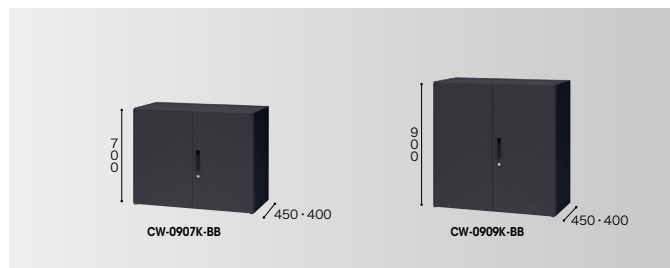

## 両開き書庫(W900mm) / (棚板耐荷重: 等分布51kg) CW型・(棚板耐荷重: 等分布44kg) CWS型

(上置用)

奥行	品番	価格	外寸法(W×D×H)	内寸法(W×D×H)
450	<b>CW-0903K-BB</b>	¥47,900	899×450×300	859×415×250
400	<b>CWS-0903K-BB</b> (N)	¥47,300	899×400×300	859×365×250

ラッチ付

奥行	品番	価格	外寸法(W×D×H)	内寸法(W×D×H)
450	<b>CW-0904K-BB</b>	¥53,400	899×450×350	859×415×300
400	<b>CWS-0904K-BB</b> (N)	¥52,500	899×400×350	859×365×300

ラッチ付 インジケータキー

奥行	品番	価格	外寸法(W×D×H)	内寸法(W×D×H)
450	<b>CW-0940K-BB</b>	¥54,700	899×450×400	859×415×350
400	<b>CWS-0940K-BB</b> (N)	¥53,800	899×400×400	859×365×350

ラッチ付 インジケータキー

奥行	品番	価格	外寸法(W×D×H)	内寸法(W×D×H)
450	<b>CW-0905K-BB</b>	¥56,600	899×450×450	859×415×400
400	<b>CWS-0905K-BB</b> (N)	¥55,700	899×400×450	859×365×400

ラッチ付 インジケータキー

奥行	品番	価格	外寸法(W×D×H)	内寸法(W×D×H)
450	<b>CW-0907K-BB</b>	¥62,800	899×450×700	859×415×650
400	<b>CWS-0907K-BB</b> (N)	¥62,200	899×400×700	859×365×650

付属品: 棚板1枚 ラッチ付 インジケータキー

奥行	品番	価格	外寸法(W×D×H)	内寸法(W×D×H)
450	<b>CW-0909K-BB</b>	¥66,600	899×450×900	859×415×850
400	<b>CWS-0909K-BB</b> (N)	¥65,800	899×400×900	859×365×850

付属品: 棚板2枚 ラッチ付 インジケータキー

奥行	品番	価格	外寸法(W×D×H)	内寸法(W×D×H)
450	<b>CW-0911K-BB</b>	¥71,700	899×450×1050	859×415×1000
400	<b>CWS-0911K-BB</b>	¥70,200	899×400×1050	859×365×1000